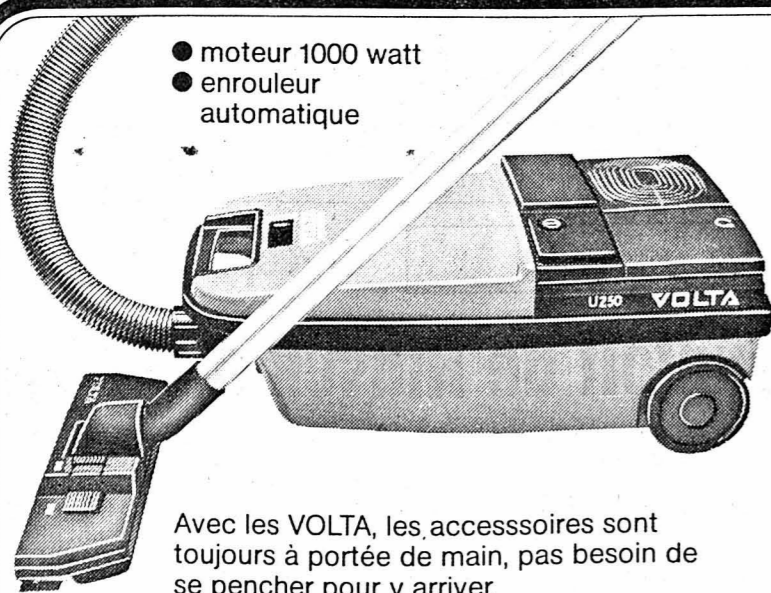

- moteur 1000 watt
- enrouleur automatique

Avec les VOLTA, les accessoires sont toujours à portée de main, pas besoin de se pencher pour y arriver.

Les nouveaux VOLTA puissants et silencieux

VOLTA U-250 - un bel aspirateur, facile à manier, puissant et silencieux.

La qualité VOLTA, déjà renommée, a encore été améliorée. Faites une comparaison - vous ne trouverez, dans la même catégorie, aucun autre aspirateur avec autant d'atouts.

Une démonstration chez nous vous convaincra!

Bevaix Fornachon A., App. ménagers, 46 18 77. Cernier Elexa S.A., F.-Soguel 26, 53 28 22. Rochat A., Quincaillerie, 53 35 33. La Chaux-de-Fonds Fornachon A., Marché 6, 22 23 26. VAC René Junod S.A., Léopold-Robert 115, 21 11 21. Colombier Vuillomenet & Cie S.A., rue Haute 12, 41 27 12. Cortailod Ménalectric, Th. Schild, Côteaux 4, 42 59 59. Couvet Roy Ph., Quincaillerie, Grand-ue 16, 63 12 06. Fleurier Jaquet François, Place d'Armes 2, 61 10 23. Fontainemelon Veuve Willy, Electricité, 53 28 91. Le Landeron

Perrot A. S.A., rue de Soleure 10, 51 23 72. Marin-Centre Ing Dipl. Fust S.A., 33 48 48. Môtiers Quincaillerie «Le Clou», Ch. Schopfer, 61 12 74. Neuchâtel Arts Ménagers S.A.-Torre, Fausse-Brayes 5, 25 76 44. Creteigny & Cie, Comptoir ménager, Ibg du Lac 43, 25 69 21. Perrot & Cie S.A., Place d'Armes 3, 25 18 36. Vuillomenet & Cie S.A., Grand-Rue 4, 25 17 12. Pe-seux Rossier-Electricité S.A., Grand-Rue 39, 31 12 16. St-Aubin Pellaton J.-M., Electricité, Reusière 2, 55 22 94. St-Blaise Flückiger-Electricité S.A., Grand-Rue 1, 33 33 40.

Offre de lancement
Fr. 328.- seulement

L'ACHAT:
Un piano
s'achète chez le spécialiste

PIANOS KELTERBORN

Rue Pourtalès 1 - Premier-Mars
2000 Neuchâtel, tél. (038) 24 70 10
158969-110

Une adresse pour bien manger:

RESTAURANT DE LA TOUR

à La Neuveville.
Tél. (038) 51 21 20
Fermé le mercredi

157714-110