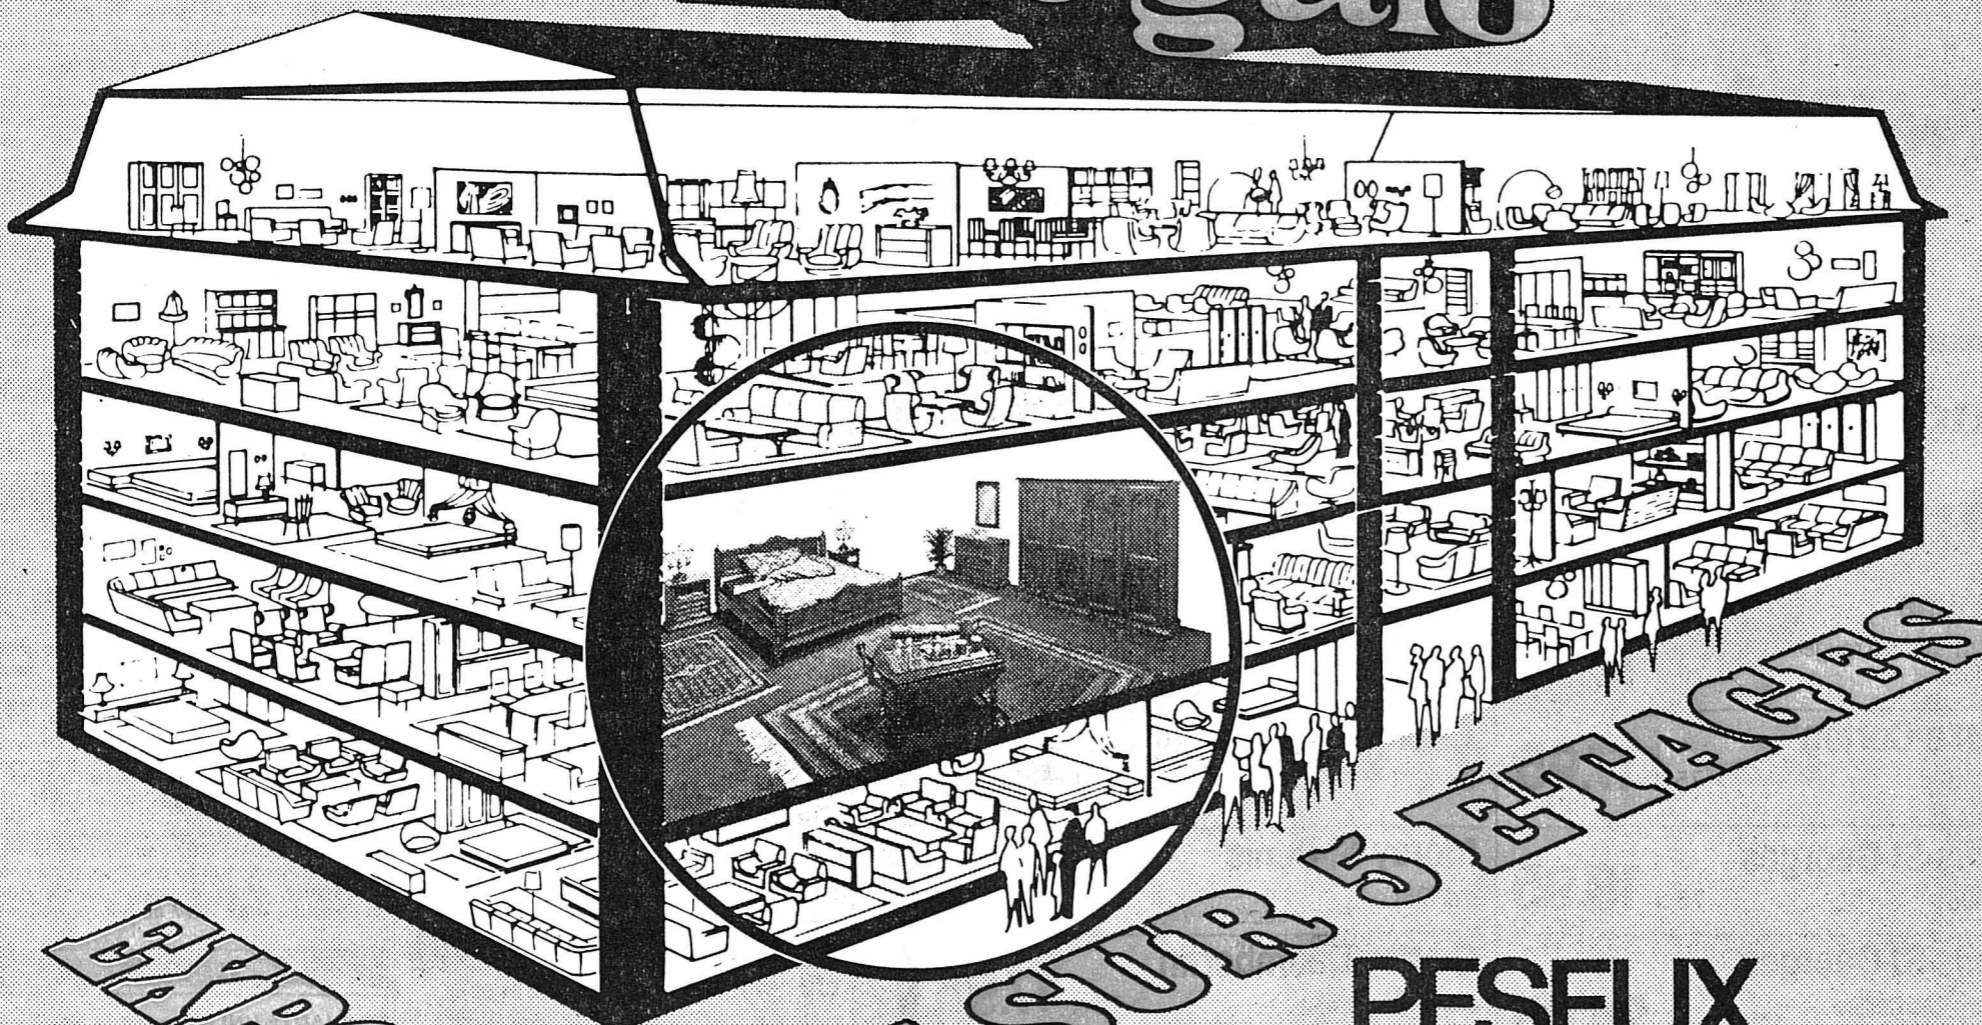

PESEUX
GRAND-RUE 38
Tél. 038/3113 33

EXPOSITION SUR 5 ÉTAGES

Fust
La Super-Offre

Congélateur (armoire) Novamatic ZB 1200 Prix-Fust 398.—
Capacité 120/100 litres, touche de congélation rapide, 3 lampes-témoin
Congélateur-bahut Novamatic 200 l., dès Fr. 498.—
Location 28.—/ms. Possibilité d'achat.
● Tous les articles de marques en stock
● Livraison gratuite
● Grande remise à l'emporter
● Garantie jusqu'à 10 ans
Location, durée minimum 3 mois

Garantie de prix: Argent remboursé: si vous trouvez le même meilleur marché ailleurs

Plus de 20 000 appareils électriques en stock

Marin, 038/33 48 48
Marin-Centre 032/22 85 25
Bienn, 36, Rue Centrale 039/26 68 65
Chaux-de-Fonds, Jumbo 037/24 54 14
Villars-sur-Glâne, Jumbo-Moncor 037/24 54 14
et 45 succursales

Hôtel-Restaurant de la Gare

St-Blaise - Tél. (038) 33 58 58
Ouvert tous les jours à 6 h, fermé le dimanche

OUVERTURE

Vendredi 18 novembre à 16 h

APÉRITIF OFFERT

159623-110