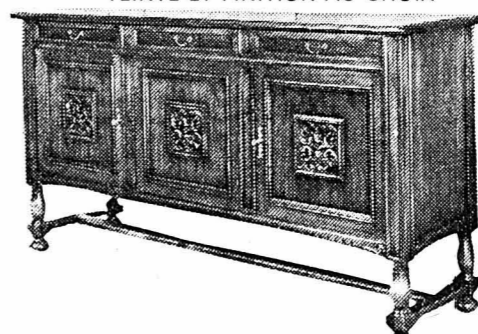

Buffet style Louis XIII
200/103/55 cm **Fr. 1350.-**

TEINTE ET FINITION AU CHOIX