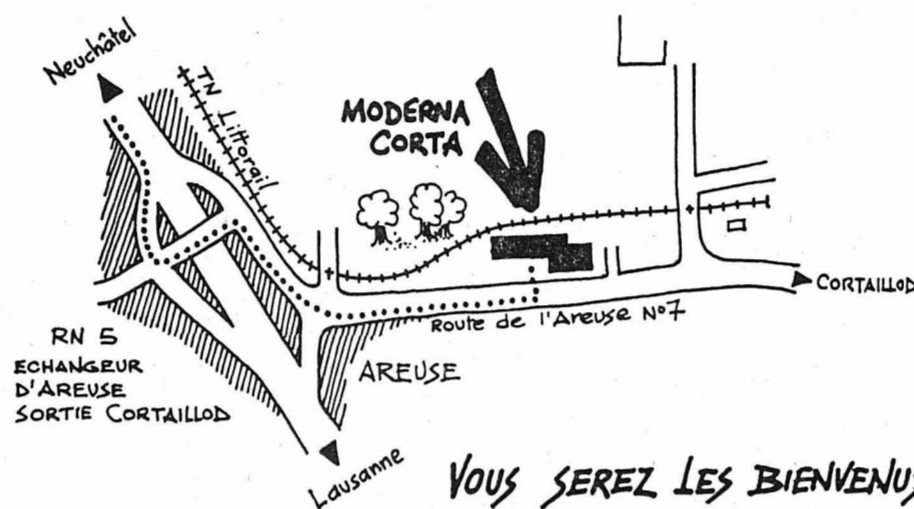

Association suisse des fabricants de meubles SEM, 8033 Zürich.

le samedi
8 mai

Schweizer Möbel
Meuble Suisse
Mobile Svizzera
SEM

62256-110

Près de chez vous : MODERNA-CORTA 2016 Cortailod

FABRIQUE DE MEUBLES
ARMOIRES, BIBLIOTHÈQUES, LITS RABATTABLES
MODERNE & STYLES