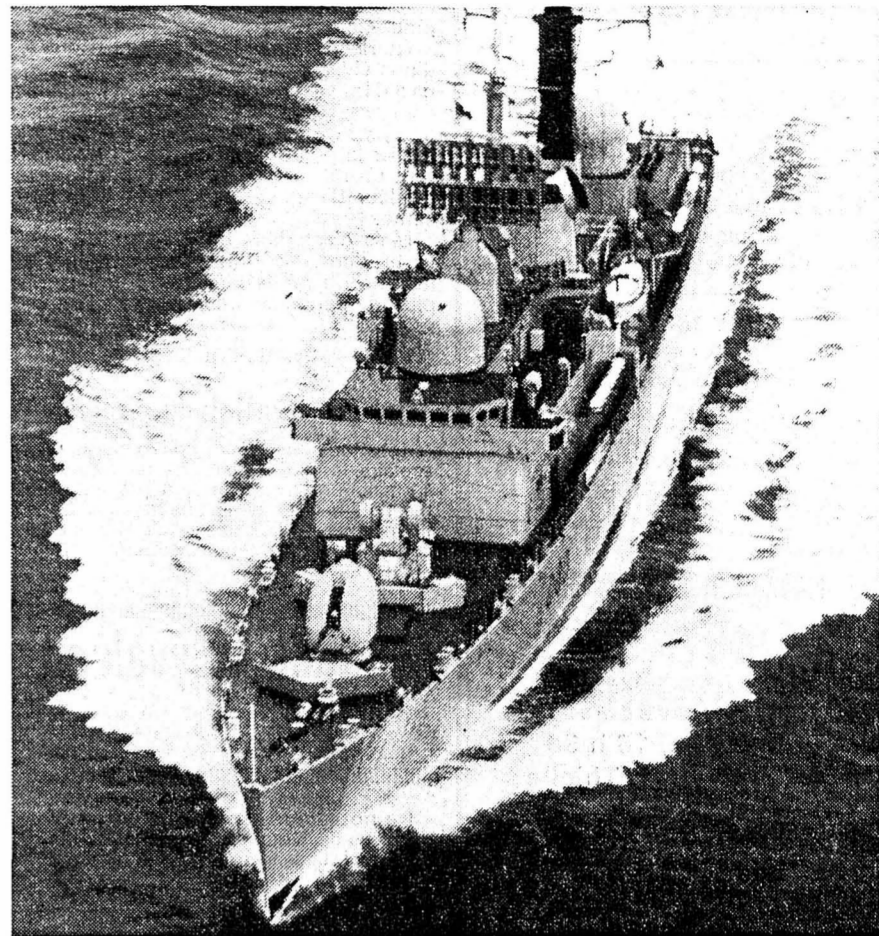

M. Pym a précisé qu'il avait transmis mardi au secrétaire d'Etat américain, M. Alexander Haig, une « contribution

constructive » à ce plan de paix. Un élément vital des idées sur lesquelles nous travaillons est un cessez-le-feu prochain et un retrait rapide des forces argentines (des îles Malouines), a-t-il dit. Il n'a pas donné de détails sur ce plan.

Pendant ce temps, à Buenos-Aires, les autorités ne semblent pas décidées à céder et ont annoncé une dévaluation de 16,8% du peso et des mesures économiques pour financer « l'effort de guerre ».

L'attaque du « Sheffield » par un avion « Super-Etendard » argentin, qui l'a touché d'un missile « Exocet », a eu lieu mardi, deux jours après la destruction du croiseur argentin « Général-Belgrano » qui aurait fait 200 à 300 morts ou disparus.

Officiellement, le bilan des pertes britanniques était toujours mercredi soir d'une trentaine d'hommes tués ou disparus (sur les 270 membres d'équipage du « Sheffield »), mais on craignait que ce bilan ne soit plus lourd. Les familles de 87 hommes ont été contactées, pour leur donner des nouvelles de morts, de disparus ou de blessés.

Le destroyer anglais Sheffield coulé par un missile « argentin ». (Téléphoto AP)

Les idées et les faits

Les conflits...

La guerre, toutes les guerres sont des tragédies. Il n'en existe pas de « fraîche et joyeuse ». Dans un combat conduit même pour le droit, même pour l'honneur et la liberté, il y a forcément la souffrance. C'est pourquoi les morts, tous les morts des Malouines méritent que l'on s'incline sur leurs vies arrachées. Tous défendent une patrie. Tous défendent et se battent pour leur pays. L'engagement les oppose, mais ils vont à la bataille avec le même sentiment d'avoir raison. Les uns entendent bousculer l'histoire. Les autres veulent sauvegarder le patrimoine que le temps leur a légué.

Tous ces marins, ces aviateurs, ces soldats sont entrés, par leur sacrifice, et, au coude à coude, dans l'histoire tourmentée du siècle finissant. Mais l'héroïsme, le dévouement à une cause, à leur cause, n'effacent ni les deuils ni les regrets. Pour une vie perdue, combien de cœurs qui saignent. Des cœurs qui auraient mérité d'être heureux. Une guerre peut symboliser jusque dans ses effrois, la résistance, le refus, l'espoir d'une délivrance. Aux heures les plus désespérées de 1940, Churchill avait dit que la guerre ce n'était pas seulement un drapeau qui flotte et la diane qui bat, mais aussi « du sang, de la peine, des souffrances et de la sueur ».

Alors, pourquoi ce conflit ? Et pourquoi tous ces jeunes hommes engloutis dans un océan qui, au cours des siècles, aura servi de tombe à tant de découvreurs, à tant de combattants. C'est que les Malouines ne sont pas seulement des cailloux sur la mer. C'est que Mme Thatcher s'est souvenue que le monde démocratique a failli mourir pour n'avoir pas su à temps dire non et résolument non à la politique du fait accompli. C'est pour le principe, c'est pour honorer la signature donnée, que l'Angleterre et la France se sont rangées en 1939 aux côtés de la Pologne. Mais elles n'auraient pas eu à le faire et notre temps n'aurait pas connu une Deuxième Guerre mondiale, si l'Occident libéral n'avait pas accepté sans réagir, les diktats et les coups de force. Il est lourd à porter le chapelet des démissions successives qui ont finalement failli conduire le monde libre au désastre.

L'Angleterre a payé un trop lourd tribut à sa liberté et à la liberté des autres, pour mériter d'être insultée, méprisée, humiliée. Tant de gens qui l'attaquent aujourd'hui ne seraient sans elle, et depuis longtemps que des esclaves, des dominés. Tout au long de son histoire, la Grande-Bretagne, comme d'autres pays, a commis des erreurs, des injustices. Elle a tout racheté dans ses heures tragiques de 1940 ou presque seule, elle a subi l'assaut, en disant non et encore non.