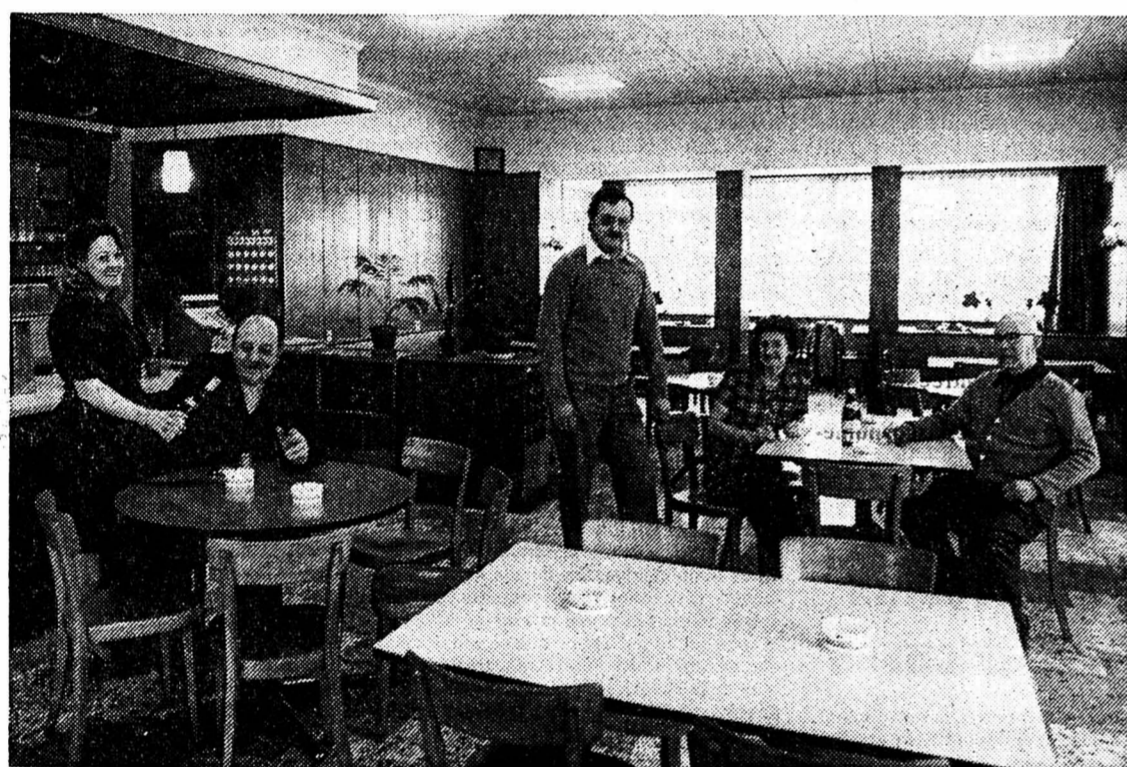

L'hôtel
du
Vignoble
à
Peseux

RÉOUVERTURE VENDREDI 17 MARS

Monsieur et Madame François ETIENNE-GARIN: Nouvelle direction

Après 50 ans de tradition familiale, Monsieur et Madame GEORGES PERRIARD remercient leur clientèle de la confiance et de la fidélité qu'elle leur a témoignées durant ces nombreuses années, et la prient de les reporter sur leurs successeurs Monsieur et Madame François ETIENNE-GARIN

Monsieur et Madame François ETIENNE-GARIN félicitent Monsieur et Madame Georges Perriard

pour les 50 années passées dans cet établissement, et avisent la clientèle qu'ils reprendront la direction de L'HÔTEL DU VIGNOBLE, à Peseux, dès le vendredi 17 mars 1978.

Ils s'efforceront dès ce jour de donner entière satisfaction à l'ancienne et nouvelle clientèle.

(Avipress - J.-P. Baillod)