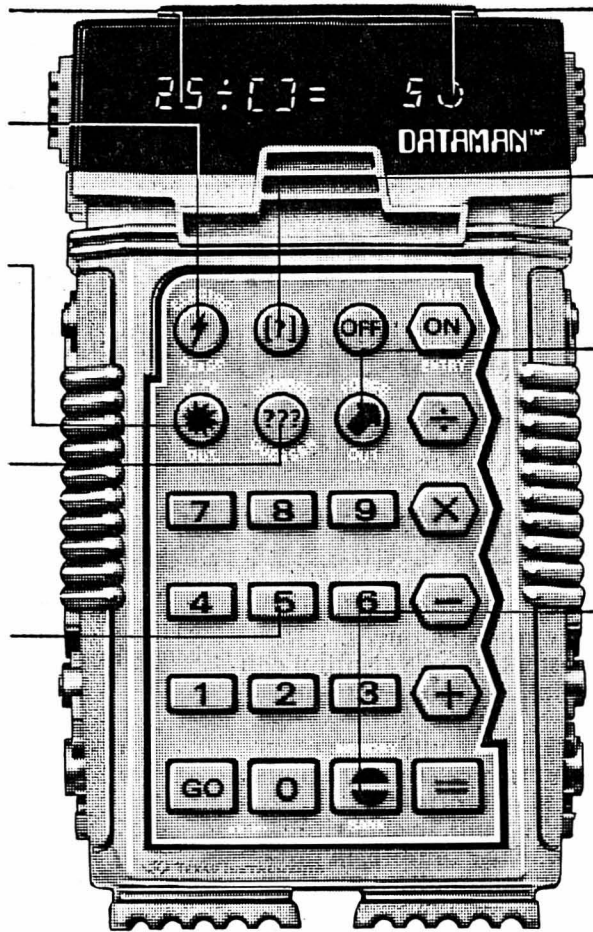

TEXAS INSTRUMENTS présente:

DATA MAN™

ELECTRONIC LEARNING AID

Le premier calculateur électronique scolaire avec chronomètre incorporé

Développé par des hommes de sciences pour l'entraînement en calcul d'enfants de 7 à 12 ans. Complet avec livre de calcul de 24 pages avec jeux mathématiques. Enregistrement de problèmes qui peuvent être exercés avec le DATAMAN.

Grand affichage vert
(lors d'erreur, apparition de «Flash-Card»).

Tableaux de calcul programmés pour les 4 opérations de base + - x ÷. 10 problèmes par passe. 2 essais par problème.

Jeu contre le temps
2 ou plus de joueurs. Le temps court! Le résultat doit être entré rapidement. Celui qui est en possession du calculateur lorsque le temps est écoulé... a perdu!

Devine donc...
un chiffre entre 9 et 100. L'écopier peut «chercher» le chiffre dans un nombre libre de pas. Active le raisonnement logique.

Parents, enfants: maintenant démonstration chez Interdiscount!

Calculateurs scolaires chez Interdiscount à partir de

35.-

Chronomètre incorporé
Après 10 calculs, le calculateur indique à l'enfant le nombre de résultats justes ainsi que le temps utilisé en secondes!

Recherche de l'inconnue
L'écopier peut, dans les 4 opérations, chercher à choix la 1re, 2e ou 3e inconnue. Programmes à 2 degrés de difficulté.

Compter pour le compte, le jeu amusant avec les camarades d'école

A partir de 2 joueurs. Le calculateur détermine un chiffre. Chacun doit déduire un chiffre de 1-9. Celui qui a le 0, a le «Pierre noir»! — il a donc perdu.

Pour les devoirs scolaires!
Papa, maman ou l'écopier enregistre jusqu'à 10 problèmes au maximum. Ces problèmes restent mémorisés et peuvent être exercés autant de fois que désiré. 2 essais par problème. Indication du nombre de résultats justes et du temps utilisé.

en exclusivité chez Interdiscount

Le DATAMAN coûte au plus

69.-

070495 A

Inter Discount
Photo, Radio, Hi-Fi

Neuchâtel
Grand-Rue 14

MANOR donne l'exemple.