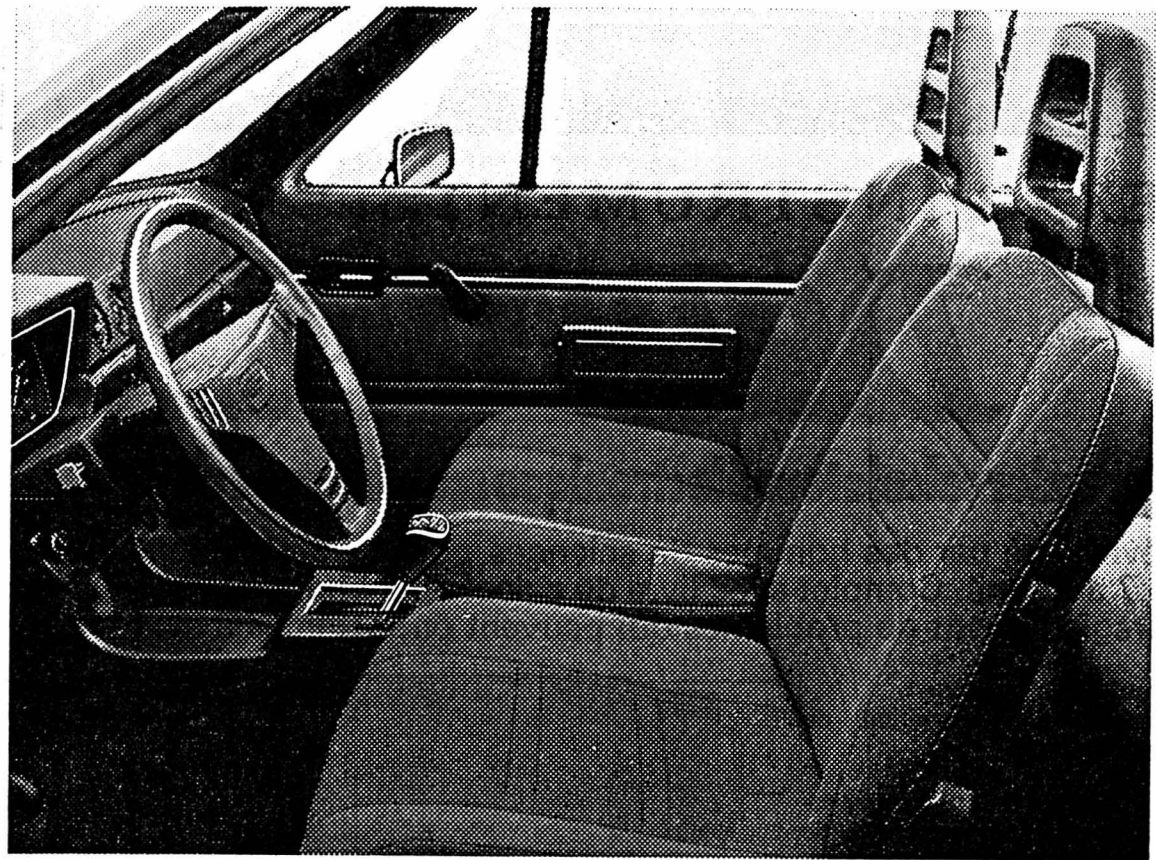

GALERIE DU TAPIS D'ORIENT

„Les bijoux de l'Orient”
Pfister-Meubles Avry-Centre

1-11 mars 1978

Entrée libre
Lundi de 13.30 à 20 h
Mardi-Vendredi de 9 à 20 h
Samedi de 8 à 17 h

قالى Meubles Pfister

071909 B

La meilleure raison pour une nouvelle Volvo 343: efficacité alliée à de nombreuses nouveautés.

Par exemple, les sièges légendaires Volvo avec protège-nuque ajourés. Transmission automatique à variation continue avec nouveau levier de sélection. Et, et, et...

Ce sont quelques nouveautés que nous avons réalisées pour accroître votre plaisir à la conduite sûre et confortable.

En outre, naturellement, la sécurité typiquement Volvo. Par exemple, la protection latérale exceptionnelle dans les portes. Le confort typiquement Volvo. La tenue de route optimale grâce au coûteux pont arrière De Dion par exemple, et le plus petit cercle de braquage, 9,20 mètres, de cette classe de voitures.

Quand la roulez-vous, votre nouvelle Volvo 343?

Volvo 343, 1397 cm³, 70 CV-DIN, moteur 4 cylindres en ligne, hayon, coffre à bagages variable par banquette arrière escamotable, Fr. 15 200.-.

VOLVO
La voiture pour la Suisse.
Une valeur sûre.

067738 B

Importateurs: F. Häusermann-SA, 8064 Zurich, 01-62 44 53, 8307 Effretikon, 052 52 32 21; Automobiles Volvo SA, 3250 Lyss, 052 84 71 11.

HARTMANN + CO SA
NEUCHÂTEL
038/ 31 44 53
spécialiste pour portes de garages constr. métalliques volets à rouleau
service de réparation

Une carte de visite
soignée est l'affaire de l'imprimerie Centrale, à Neuchâtel. Le bureau du journal vous présentera un choix complet et varié.

TAXIS
Peseux Corcelles Cormondrèche
31 52 25
J.-G. Muller
063642 A

Déménagements TRANSPORTS INTERNATIONAUX
TRANSPORTS DE PIANOS
Garde-meubles - Petits transports
Tél. (038) 25 35 90
D. ROTHPLETZ Brévards 3 Neuchâtel 062958 A

PARQUET SOL MAURICE ROGNON
PARQUET LINOLÉUMS PLASTIQUES
TAPIS DE FONDS
2006 NEUCHÂTEL - TUNNELS 1
Tél. 25 26 77

E. RUCHTI
Instruments de musique
Vente et réparations
SAINT-BLAISE
Rue des Moulins 5
Tél. (038) 33 49 37.
061207 A

TAPIS E. GANS-RUEDIN SA
Chemin des Vignes Bôle Tél. 42 58 91
TAPIS DE FOND À PARTIR DE Fr. 9.-/M²
120 ROULEAUX EN STOCK
ÉNORME CHOIX DE TAPIS D'ORIENT
QUELQUES BELLES OCCASIONS
OUVERT TOUTS LES JOURS SAUF LE LUNDI
TAPIS E. GANS-RUEDIN SA
071880 B

W. von Burg
Maître-peintre
MARIN
Fleur-de-Lys 9 - Tél. 33 13 52 050703 A

Restaurant de la Grappe
La Coudre
Neuchâtel
Pris de court pour vos repas! la solution?
LA GASTRONOMIE ITALIENNE À L'EMPORTEUR
Prenez contact par téléphone et 10 minutes plus tard, vous serez servi.
070727 A
L. Marini ☎ 33 26 26

BAUX À LOYER
à vendre à l'imprimerie de ce journal

KING-KONG ARRIVE

vendredi 3 mars
10-18.30 h

le monstre du cinéma, le plus grand gorille du monde: hauteur 10 mètres, poids 3 tonnes, volume de 250 hommes et voix portant à plus d'un kilomètre!

Parking JUMBO
LA CHAUX-DE-FONDS

Patronage: Salon International du Tourisme (Lausanne), station valaisanne d'Anzère et produits Maggi.