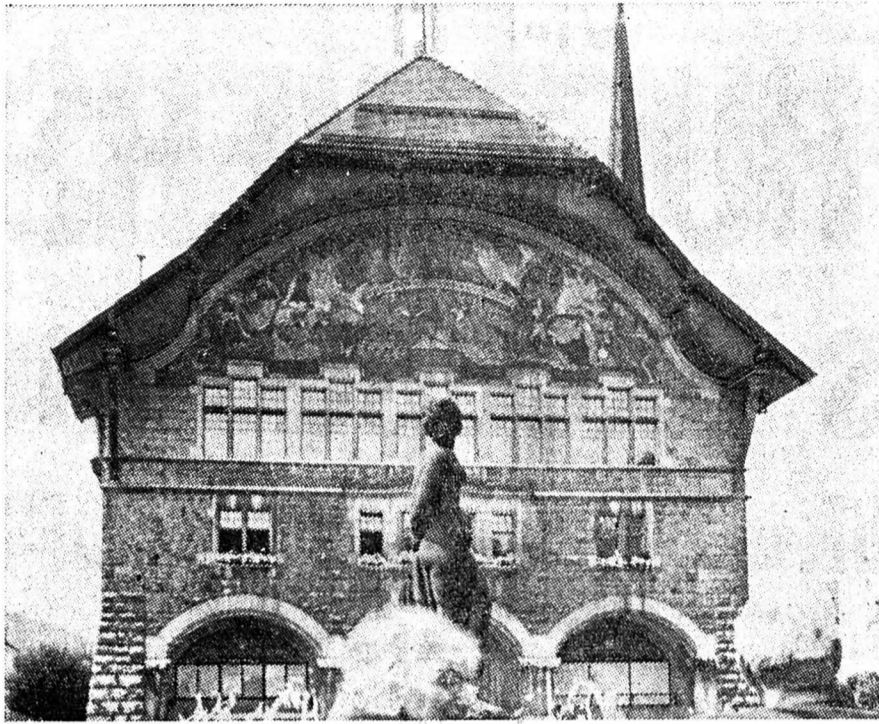

SON INSPIRATION

Comment l'artiste a-t-il réalisé le problème qui lui était posé? Quelle idée l'a dirigé? Il s'est inspiré de l'industrie locale. Sur un arc de cercle, à grand rayon, se lit cette inscription: «Les hommes ont divisé le cours du soleil, déterminé les heures»; au-dessous, au centre de la fresque, deux astrologues géants brandissent un compas qui de ses branches largement écartées, divise le temps. De cette division naissent les heures. Et ce sont elles, les heures de la vie, qui défilent au-dessous du berceau arqué comme un vaste cadran: heures calmes, gaies, tristes, sombres, tragiques qu'incarnent autant de femmes drapées, ou légèrement voilées, en des attitudes toutes de grâce et d'expression. A droite, en bas, l'Avenir monte, conduit par l'Espérance, tandis qu'à l'autre bout de l'arc, le Passé, salué par la légende, disparaît devant l'Histoire.

(...) A gauche des astrologues, au-dessous du Passé, un groupe de gracieuses et actives dentellières, rappelle une industrie disparue des Montagnes neuchâteloises, tandis qu'à droite, un horloger, à son établi, travaille à côté de deux femmes dont l'une tient une corbeille remplie de montres et l'autre une corne d'abandonance d'où coulent des pièces d'or (...).

L'image caractéristique de l'hôtel de ville du Locle, orné des fresques dont on célèbre le cinquantenaire.

(Archives)

Au tribunal de police

Pas de chance: il n'y a pas de foyards aux Marais-Rouges!

De notre correspondant :

Le tribunal de police du Locle a siégé hier après-midi, sous la présidence de M. Jean-Louis Duvanel, assisté de Mme Danièle Pistor, commis-greffière.

Le dimanche 25 août, un jardinier du canton de Berne, H. W., est venu dans la vallée des Ponts avec toute sa famille. Il a profité du voyage pour prendre dans les Marais-Rouges un sac de tourbe et quelques jeunes bouleaux qu'il a placés sur le porte-bagages de son véhicule avec quelques racines. Comme l'a dit le Ministère public, ces vols de jeunes bouleaux sont chose courante aussi est-il « normal » que deux témoins qui ont vu passer l'auto aient dénoncé le conducteur.

Le prévenu se défend plutôt mal, affirmant que sa famille était allée cueillir des fleurs et que le chargement qui était sur le porte-bagages était attaché avec de petites branches de foyard. Le président lui fait remarquer que dans les Marais-Rouges, il n'y a pas de foyards, mais précisément des bouleaux et des pins. Du reste un des témoins a reconnu les feuillages de jeunes bouleaux. La défense demanda cependant la libération de son client, car l'accusation reposait uniquement sur deux témoignages qui ne concordent pas tellement. Le doute devrait donc profiter à l'accusé. Le président n'est pas de cet avis. Il condamne H. W. à cinq jours de prison, lui accorde un sursis de deux ans et met les frais, soit 80 fr., à sa charge.

FILOUTERIE D'AUBERGE

M. G., prévenu de filouterie d'auberge, avait accepté à l'audience du 19 septembre de rembourser dans un délai assez bref, les 526 fr. 50 qu'il devait à une plaignante, restauratrice de son état. Elle avait alors accepté de retirer sa plainte à cette condition. Or G., n'a pas mis beaucoup d'empressement à payer son dû. L'affaire est revenue hier devant le tribunal. G. devait encore un peu plus de 200 francs. Il a fait de nouvelles promesses, et l'affaire a été renvoyée pour preuves.

Rue du Temple, le 14 octobre, deux automobilistes, P.-A. O. et G. P. ont commis de légères fautes alors que tous deux manœuvraient pour entrer et sortir d'une place de parc. Après examen du dossier, l'affaire semble bien simple. Aussi le juge condamne-t-il chacun des automobilistes à 40 fr. d'amende et au paiement de 10 fr. de frais.

L'arrangement refusé eut été combien plus favorable aux automobilistes! P. C.

Selon les statistiques judiciaires, il y a eu 32 actions en divorce en 1974

Les statistiques judiciaires, établies par le greffier du tribunal, donnent les indications suivantes :