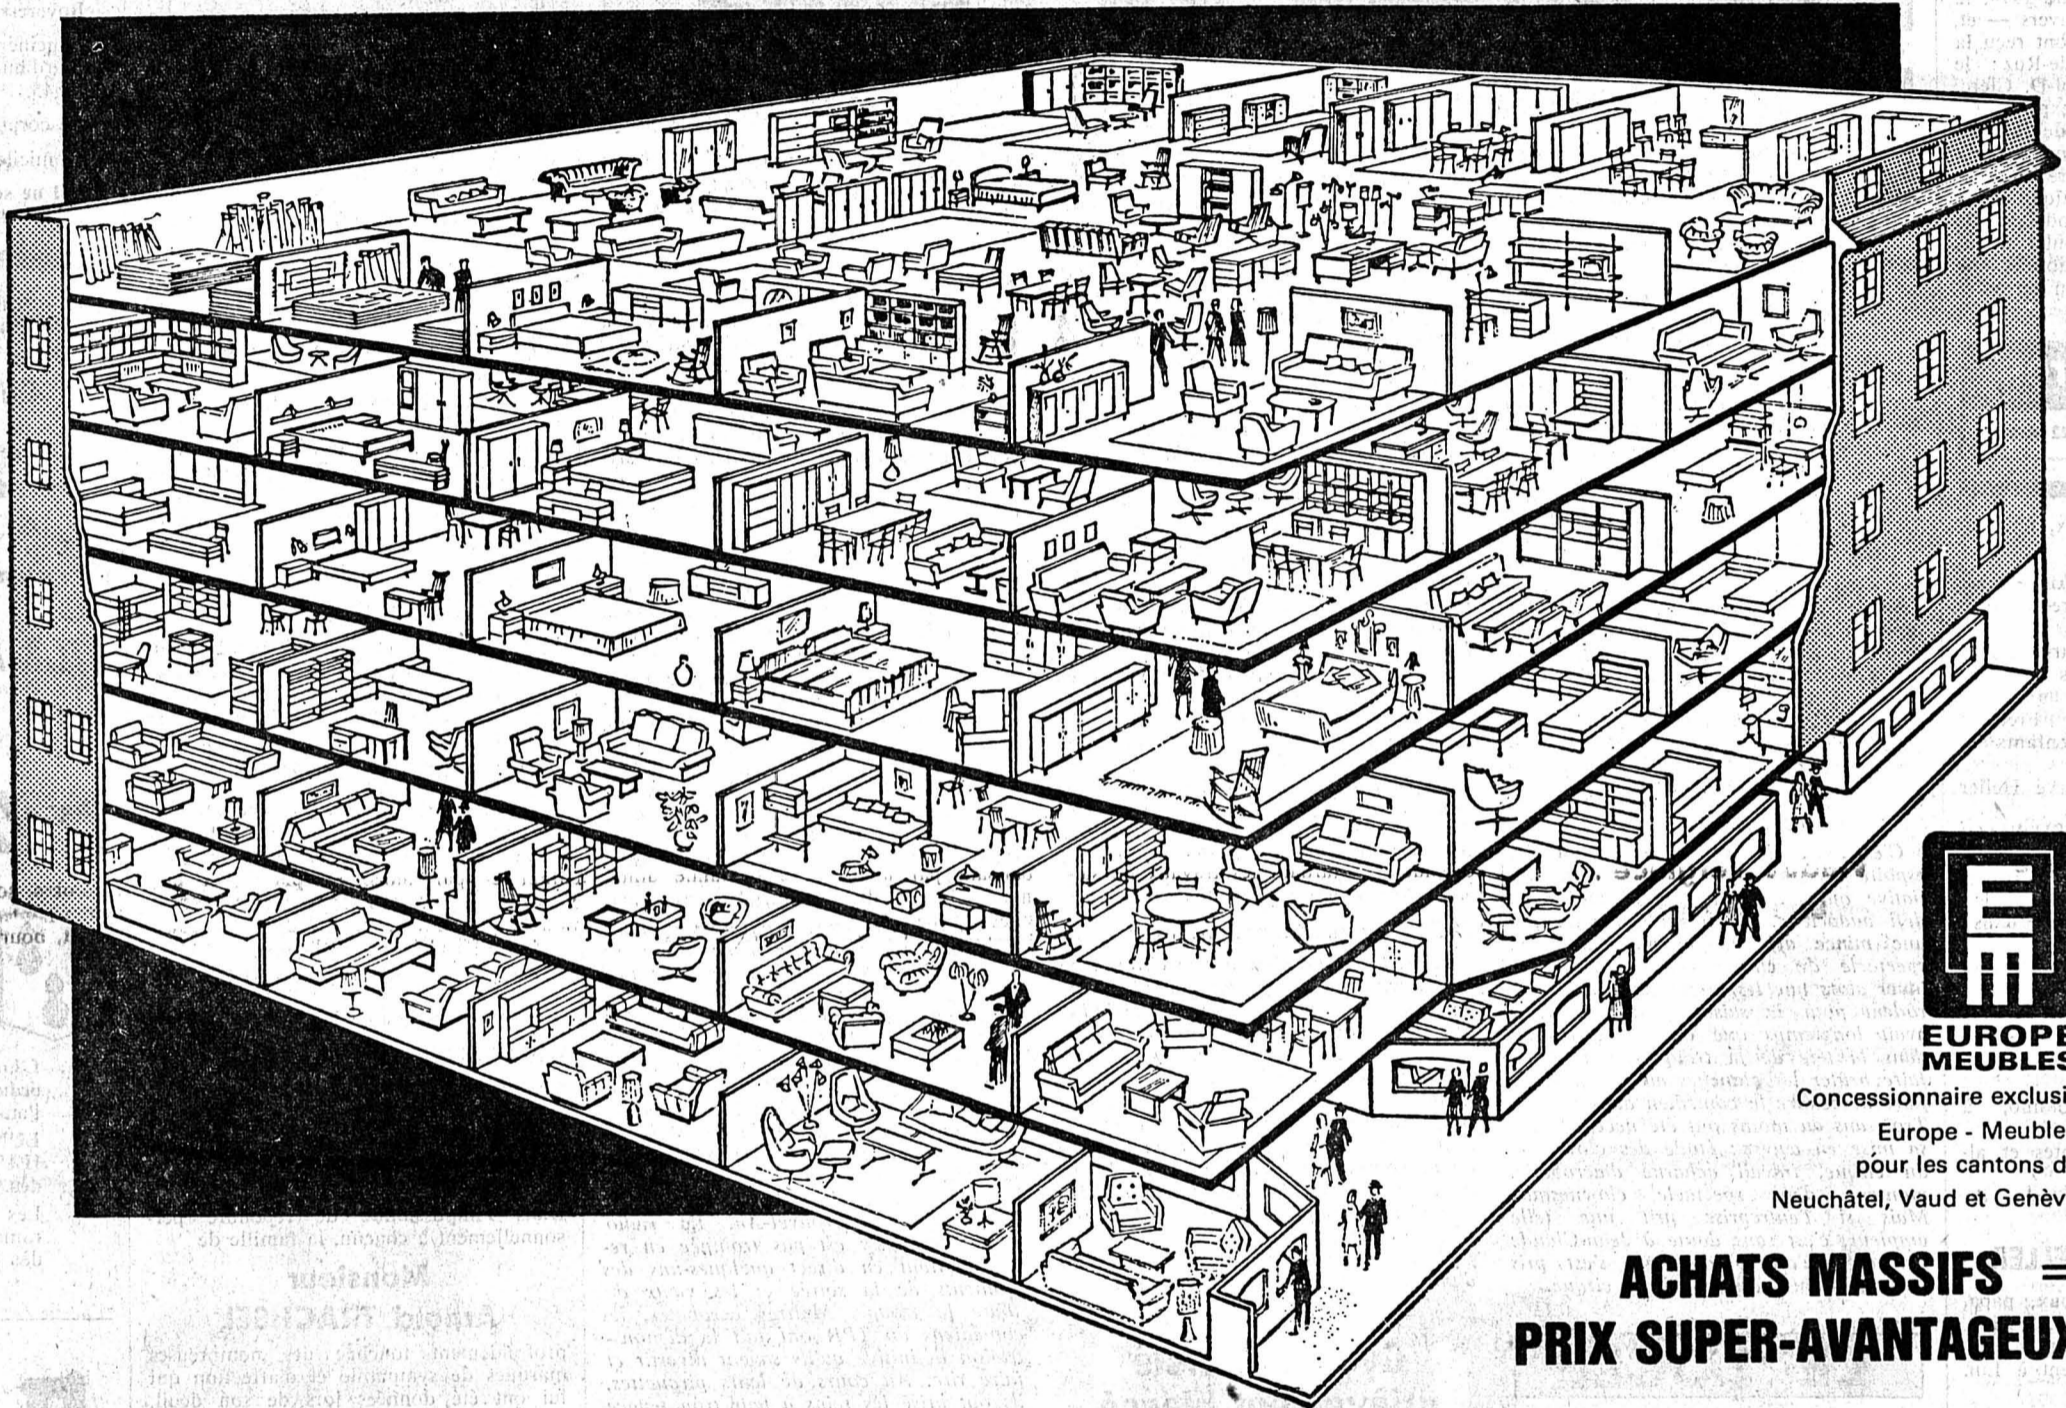

**Aujourd'hui vendredi
Demain samedi**

OUVERT

Profitez de vos jours de congé pour venir choisir vos meubles dans le plus grand centre de l'ameublement du canton de Neuchâtel

**EUROPE
MEUBLES**

Concessionnaire exclusif
Europe - Meubles
pour les cantons de
Neuchâtel, Vaud et Genève

**ACHATS MASSIFS =
PRIX SUPER-AVANTAGEUX**

**Plus de 200 mobiliers exposés sur 6 étages
3000 m² d'ensembles modernes, classiques,
rustiques et de style. Département spécial de
tapis et rideaux
Voyez nos 30 vitrines**

**CRÉDIT-MEUBLES-MEYER, discret, avantageux
Reprise de vos anciens meubles
Livraisons franco domicile dans toute la Suisse**

Pas de problème de parage
Places de parc à proximité ou au bord du lac (Jeunes-Rives)
à 5 minutes de notre exposition

IMPORTANT !

*En achetant votre mobilier maintenant
vous bénéficiez encore des prix actuels*

Prix garantis jusqu'à la livraison

Garde-meubles gratuit d'ici à fin 1975

Heures d'ouverture:

**de 8 h à 12 h et de 13 h 30 à 18 h 30
Samedi sans interruption de 8 h à 17 h**

meubles MEYER

neuchâtel

fbg de l'hôpital
tél. 038/25 75 05