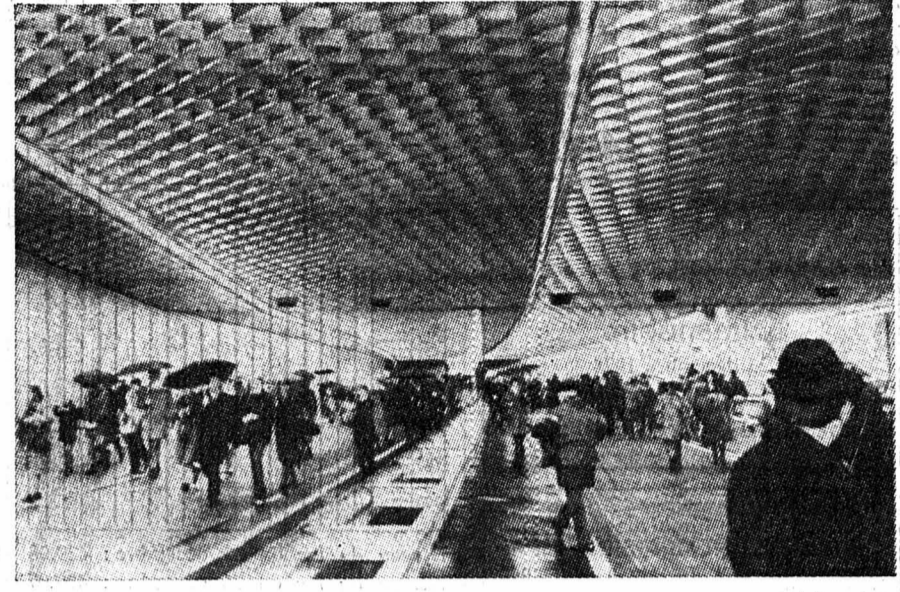

Le plus grand du monde

HAMBOURG (Reuter). — Le nouveau tunnel sous l'Elbe, construit à Hambourg, a été ouvert jeudi au public. Son coût s'est élevé à 500 millions de dollars. Il sera inauguré officiellement par le chancelier Schmidt le 10 janvier, mais la Municipalité a décidé de permettre aux piétons d'admirer l'œuvre d'art durant les fêtes de Noël.

UN VRAI CONTE DE FÉES

NICE (AP). — Le conte de fées se poursuit pour Mario-René Miranda Cordero, le jeune ingénieur en électronique chilien et Vania Yotova, sa fiancée bulgare, qui avaient fui Sofia dans des conditions rocambolesques afin de pouvoir s'aimer librement ainsi que nous l'avons annoncée.

Mario, qui joue de la guitare avec talent et connaît les plus belles chansons du folklore chilien, a été engagé pour se produire au night club d'un hôtel de Nice «Le septième ciel».

Le Valais et la Suisse centrale théâtres de plusieurs tragédies

Si les chrétiens ont fêté avec ferveur la naissance du Christ et si le «pont» a permis à de nombreuses personnes de se retrouver dans une chaude atmosphère familiale, plusieurs régions de Suisse, et notamment le Valais, et la Suisse centrale, ont été endeuillées par diverses tragédies ainsi que nous le disant ci-après nos correspondants.

Les fêtes de Noël ont été tout particulièrement tragiques pour plusieurs familles valaisannes. On enregistre des morts sur la route, de nombreux blessés, voire même dans deux cas des accidents avec délit de fuite avec tout ce que cela suppose d'ennuis pour les familles intéressées au moment où les fuyards sont démasqués et cela dans la nuit même de Noël.

Bureaux cambriolés à Fleurier

Un nouveau cambriolage a été commis dans les bureaux d'une entreprise de Fleurier. Le ou les malfaiteurs ont volé 2000 fr. dans un tiroir et une autre somme dans la caisse enregistreuse. Ils ont également commis des dégradations.

Bienne: la fin des illusions

Pour Bienne, l'année qui s'achève marque la fin de bien des illusions: la situation financière se dégrade et la population diminue (une perte de 6000 habitants en dix ans). Sera-ce le commencement de la sagesse?

De Saint-Imier à Courtelary

Trois cambriolages ou tentatives de cambriolage ont été commis à Saint-Imier et à Courtelary. S'agit-il de la même bande? Les malfaiteurs circulaient à bord d'une voiture volée à Nods.

CHRONIQUE RÉGIONALE: pages 2, 3, 6, 7 et 10. INFORMATIONS SUISSES: page 9. TOUS LES SPORTS: pages 11 et 13. ARTS ET LETTRES: page 15. CARNET DU JOUR - PROGRAMMES RADIO-TV: page 17. DERNIÈRE HEURE: page 19.

La Noël pas comme les autres du doyen des greffés du foie

DENVER (Colorado) (AP). — Le doyen des greffés du foie dans le monde, Marty Cox, un jeune homme aujourd'hui âgé de 17 ans, n'a pu encore ouvrir ses cadeaux de Noël de l'an dernier. Ils l'attendent toujours chez lui sous le sapin de plastique.

Avalanche