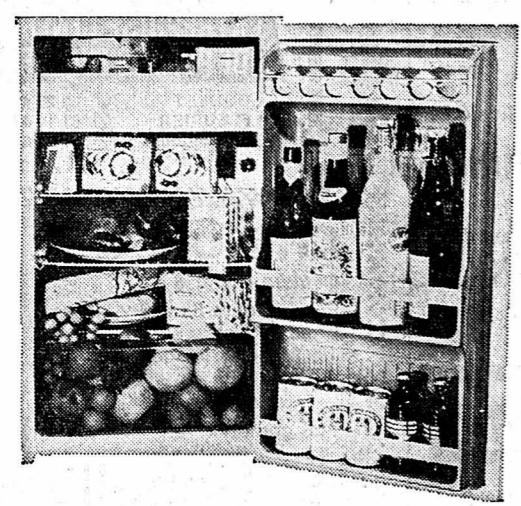

**HATEZ-VOUS!
DEMAIN
DERNIER JOUR!**

**FORTS RABAIS SUR LES
FRIGOS - ÉNORME CHOIX!**

**SENSATIONNEL!!!
FRIGO AMSA
140 L Eco**
Freezer sur toute la largeur, grand bac à viande, dégivreur automatique, éclairage intérieur. Très faible encombrement, exécution soignée.
Dimensions : 46 x 85 x 60 cm.
Selon cliché.

SOLDÉ 210.-

**EXCEPTIONNEL!
FRIGO AMSA 170 L TT****

Avec congélateur 22 l***, dégivrage automatique, 2 casiers à beurre, tiroir à légumes, éclairage intérieur, porte à fermeture magnétique.
Dimensions 85 x 60 x 60 cm.

Valeur : 548.-
SOLDÉ 399.-

**LE NEC PLUS ULTRA!
AMSA DP 275 L*****

Dégivrage et évacuation d'eau 100% automatique. Casiers à beurre, à fromage et à viande. Cuve métal, tiroir à légumes, éclairage intérieur.
Dimensions 161 x 55 x 60 cm.

Valeur : 798.-
SOLDÉ 649.-

**CHOIX INOÛI DE CUISINIÈRES
À GAZ ET ÉLECTRIQUES**