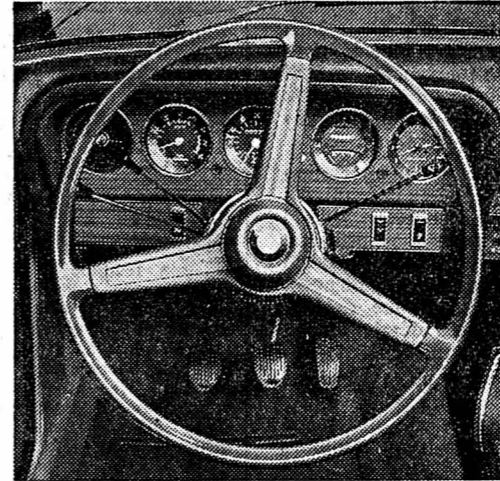

CONCESSIONNAIRES. — Neuchâtel : A. Waldherr, tél. (038) 24 19 55. Delémont : Garage Moderne, M. W. Wittwer, tél. (066) 24 49 31. Fleurier : C. Hotz, tél. (038) 61 29 22. Le Landeron : J.-B. Ritter, tél. (038) 51 23 24. Malleray : G. Brancucci, tél. (032) 92 17 61. Belprahon : Burri Frères, tél. (032) 93 35 88. Courgenay : Garage du Bourg, G. Chapuis, tél. (066) 71 12 88. Courrendlin : W. Flury, tél. (066) 35 53 30. Fontaines : E. Benoit, tél. (038) 53 16 13. Les Genevez : C. Miserez, tél. (032) 91 95 78. Le Locle : A. Privet, tél. (039) 51 59 33. Les Verrières : A. Haldi, tél. (038) 66 13 53.

Division des travaux du 1er arrondissement des CFF cherche

un jeune collaborateur administratif

pour son bureau de l'ingénieur de la voie, à Neuchâtel.

Nous offrons : travail indépendant et varié, bonnes conditions de salaire, avantages sociaux, semaine de 5 jours.

Nous demandons : certificat de capacité de commerce, de banque ou d'administration, langue maternelle française avec de bonnes connaissances d'allemand.

Entrée en fonctions : à convenir.

S'annoncer par lettre autographe et curriculum vitae, à la Division des travaux CFF, Service du personnel, case postale 1044, 1001 Lausanne.

La Société de Banque Suisse Bâle engagerait correspondancier français-espagnol

nationalité suisse

Il s'agit d'un travail intéressant et varié exercé dans une ambiance agréable. Le candidat doit être en mesure de correspondre dans ces deux langues de manière indépendante. Diplôme d'employé de banque souhaité mais pas indispensable.

En plus d'une activité indépendante et vous permettant d'être en contact écrit avec une clientèle internationale, nous vous offrons tous les avantages d'une grande banque tels que : horaire variable, restaurant, place de sport, etc.

Veillez adresser vos offres de service à

SOCIÉTÉ DE BANQUE SUISSE

Service du Personnel
Aeschenvorstadt 1, 4002 Bâle.
Tél. (061) 23 23 23, interne 2225.

engage des hommes de confiance à Fribourg et à Neuchâtel en qualité de

GARDES PROFESSIONNELS ou AUXILIAIRES

Formation assurée par nos soins.

Services diurnes et nocturnes.

Situation stable et bien rémunérée. Excellents avantages sociaux.

Ecrire ou téléphoner à **SECURITAS, succursale de Neuchâtel,**
rue de Prébarreau 8, 2004 Neuchâtel.
Téléphone (038) 24 45 25.

FTR

FABRIQUES DE TABAC REUNIES SA NEUCHÂTEL
MEMBRE DU GROUPE PHILIP MORRIS

Pour compléter l'effectif de notre entreprise à Neuchâtel, nous cherchons

personnel de manutention

pour nos différents ateliers de fabrication. Travail en équipes. Transport assuré par nos soins en cas de non-concordance avec les moyens de transports publics.