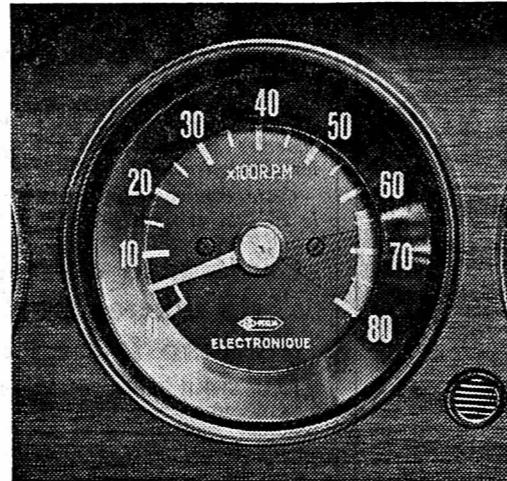

CONCESSIONNAIRES. — Neuchâtel : A. Waldherr, tél. (038) 24 19 55. Delémont : Garage Moderne, M. W. Wittwer, tél. (066) 24 49 31. Fleurier : C. Hotz, tél. (038) 61 29 22. Le Landeron : J.-B. Ritter, tél. (038) 51 23 24. Malleray : G. Brancucci, tél. (032) 92 17 61. Belprahon : Burri Frères, tél. (032) 93 35 88. Courgenay : Garage du Bourg, G. Chapuis, tél. (066) 71 12 88. Courrendlin : W. Flury, tél. (066) 35 53 30. Fontaines : E. Benoit, tél. (038) 53 16 13. Les Genevez : C. Miserez, tél. (032) 91 95 78. Le Locle : A. Privet, tél. (039) 51 59 33. Les Verrières : A. Haldi, tél. (038) 66 13 53.

Division des travaux du 1er arrondissement des CFF cherche

un jeune collaborateur administratif

pour son bureau de l'ingénieur de la voie, à Neuchâtel.

Nous offrons : travail indépendant et varié, bonnes conditions de salaire, avantages sociaux, semaine de 5 jours.

Nous demandons : certificat de capacité de commerce, de banque ou d'administration, langue maternelle française avec de bonnes connaissances d'allemand.

Entrée en fonctions : à convenir.

S'annoncer par lettre autographe et curriculum vitae, à la Division des travaux CFF, Service du personnel, case postale 1044, 1001 Lausanne.

La Société de Banque Suisse Bâle engagerait correspondancier français-espagnol

nationalité suisse

Il s'agit d'un travail intéressant et varié exercé dans une ambiance agréable. Le candidat doit être en mesure de correspondre dans ces deux langues de manière indépendante. Diplôme d'employé de banque souhaité mais pas indispensable.

En plus d'une activité indépendante et vous permettant d'être en contact écrit avec une clientèle internationale, nous vous offrons tous les avantages d'une grande banque tels que : horaire variable, restaurant, place de sport, etc.

Veillez adresser vos offres de service à

SOCIÉTÉ DE BANQUE SUISSE

Service du Personnel
Aeschenvorstadt 1, 4002 Bâle.
Tél. (061) 23 23 23, interne 2225.

engage des hommes de confiance à Fribourg et à Neuchâtel en qualité de

GARDES PROFESSIONNELS ou AUXILIAIRES

Formation assurée par nos soins.

Services diurnes et nocturnes.

Situation stable et bien rémunérée. Excellents avantages sociaux.

Ecrire ou téléphoner à **SECURITAS, succursale de Neuchâtel,**
rue de Prébarreau 8, 2004 Neuchâtel.
Téléphone (038) 24 45 25.

FTR

FABRIQUES DE TABAC REUNIES SA NEUCHÂTEL
MEMBRE DU GROUPE PHILIP MORRIS

Pour compléter l'effectif de notre entreprise à Neuchâtel, nous cherchons

personnel de manutention

pour nos différents ateliers de fabrication. Travail en équipes. Transport assuré par nos soins en cas de non-concordance avec les moyens de transports publics.