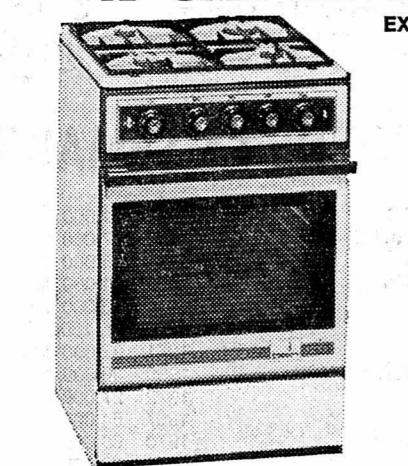

CUISINIÈRE AMSA-PAIN
Avec four autonettoyant. Tous gaz dont gaz naturel. 4 feux dont 2 rapides. Four autonettoyant avec thermostat, grill et éclairage. Coffre de rangement. Tourne-broche possible.
VALEUR : 598.- (+ couv. 30.-)
SOLDÉE 398.-
(+ 25.- couvercle)