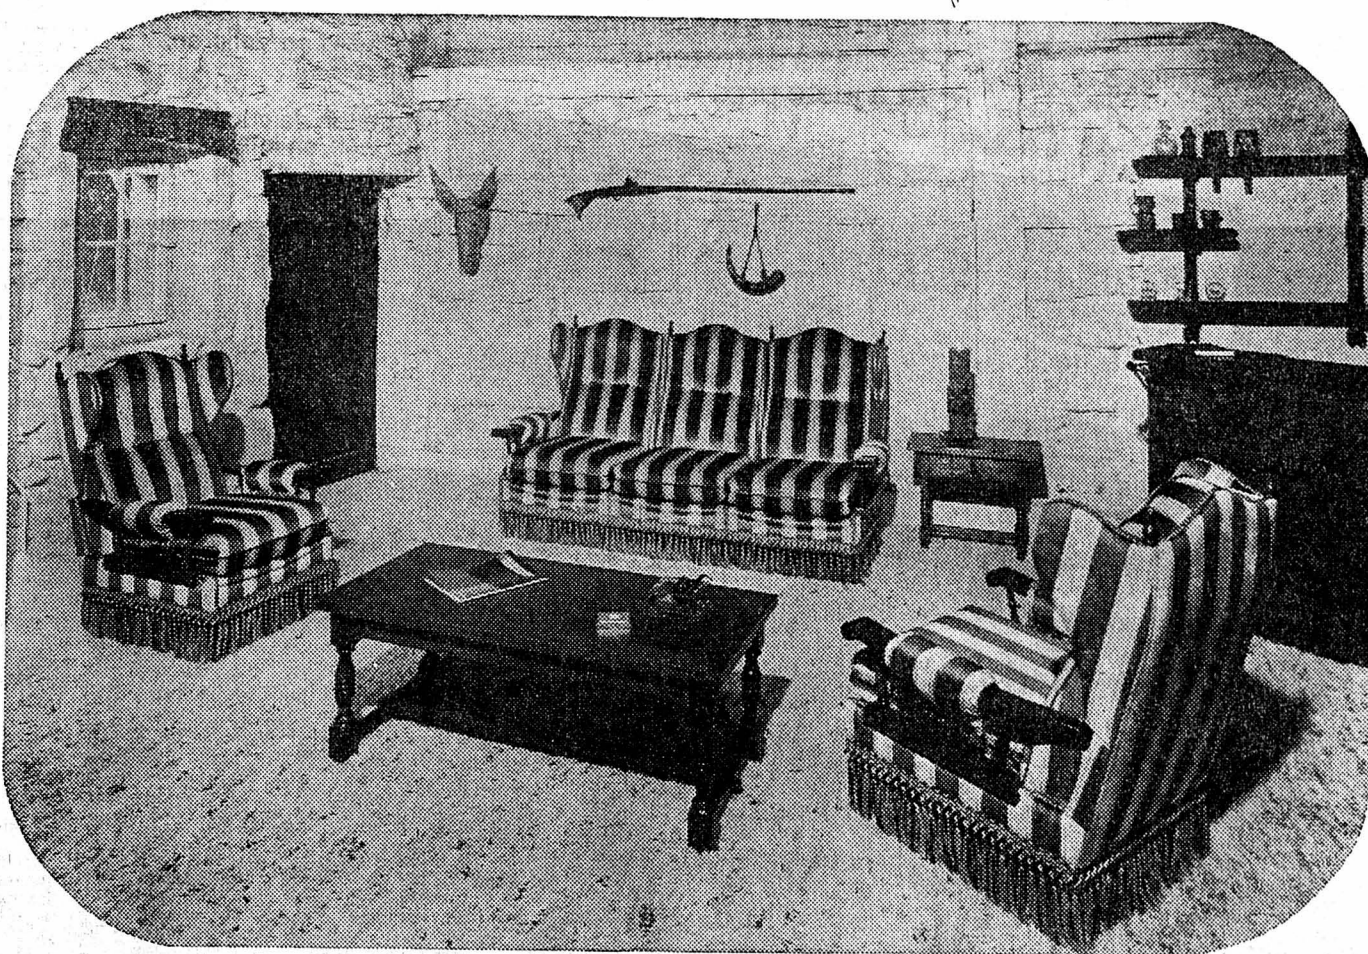

Chaussures DIANA
Rue du Concert 2
Tél. (038) 25 29 54
2000 NEUCHÂTEL

NÎMIES

Salon rustique très confortable, canapé fixe ou transformable, Fr. 3380.—
(crédit sur demande)

VOTRE
STYLE
DE VIE

meubles perrenoud