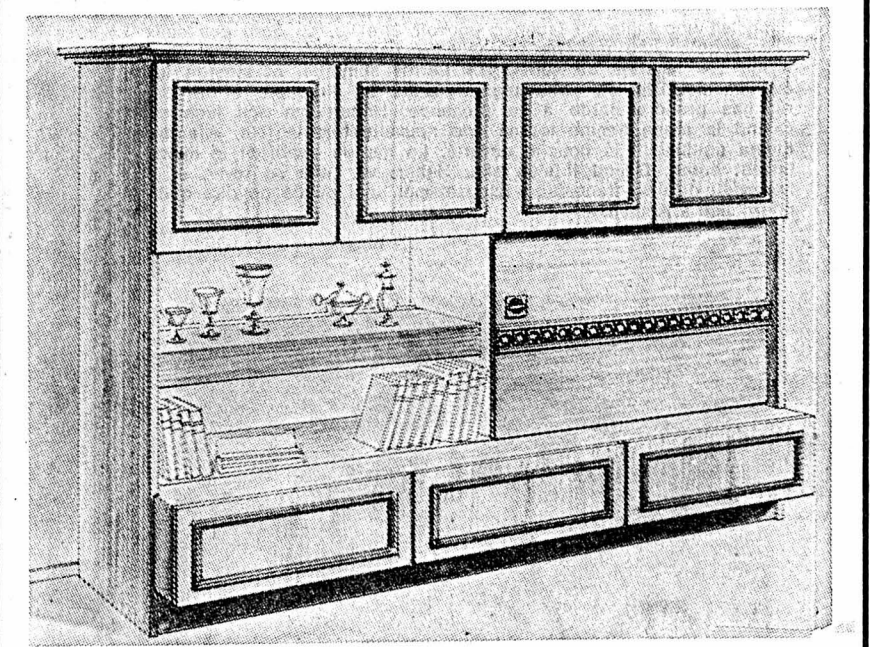

Noyer véritable Fr. 690.-

Canapé avec lit, 2 fauteuils Fr. 950.-

TAPIS EN GRANDE LARGEUR - 360 cm

PRIX DISCOUNT Fr. 16.— le m²

PRIVÉ chez DED, pas de parc factice ! Un vrai parc réservé à chaque client.

POUR TOUT SAVOIR POUR TOUT SAVOIR... AUTOUR DU MONDE... POUR TOUT SAVOIR POUR TOUT SAVOIR...