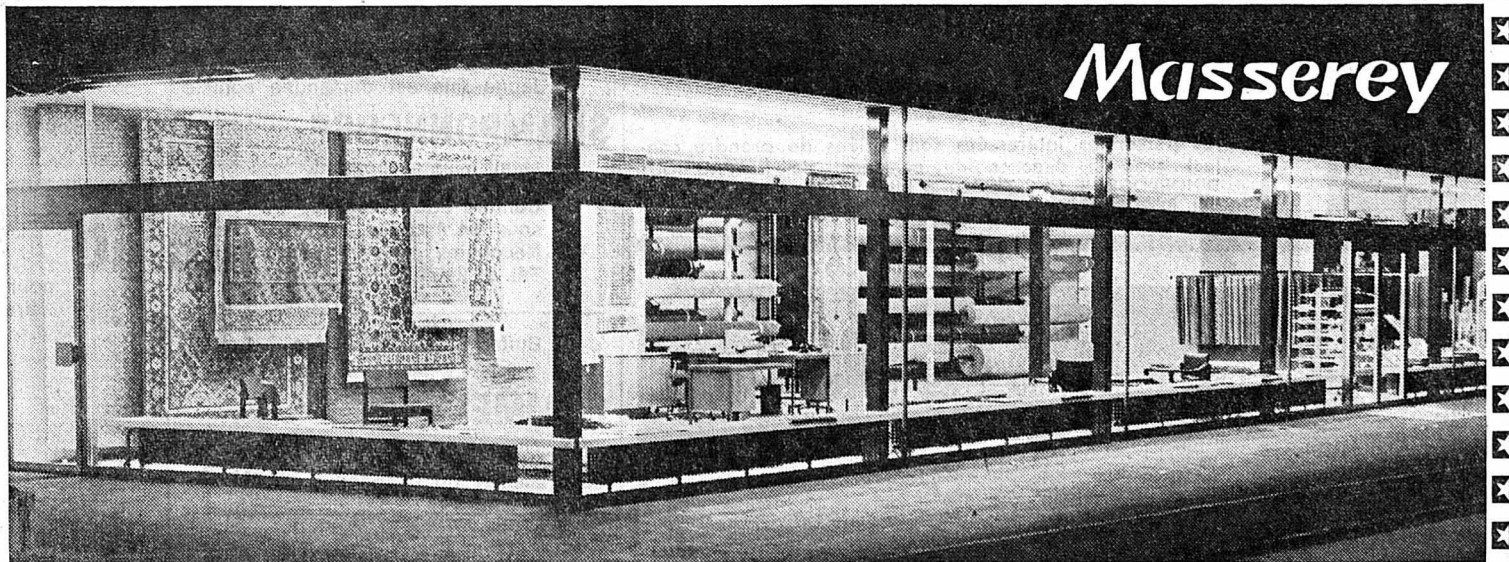

Importateur: British Leyland Switzerland, Zurich, tél. 01 54 56 00

Maculature en vente au bureau du journal

Masserey

Masserey

- SUPERBE CHOIX DE RIDEAUX :

Samanta 120 cm	le m ¹ Fr. 19.—
Diana 150 cm	21.—
Apollo 120 cm	22.—
Staccato 120 cm	30.—
Velours Visconte 130 cm	47.—
Velours Veluto 130 cm	67.—
- EXPOSITION NOUVELLE, tons et dessins actuels, en coton, dralon et velours.
- PRÉSENTATION FISBA EXCLUSIVE en paroi murale pour faciliter votre choix.