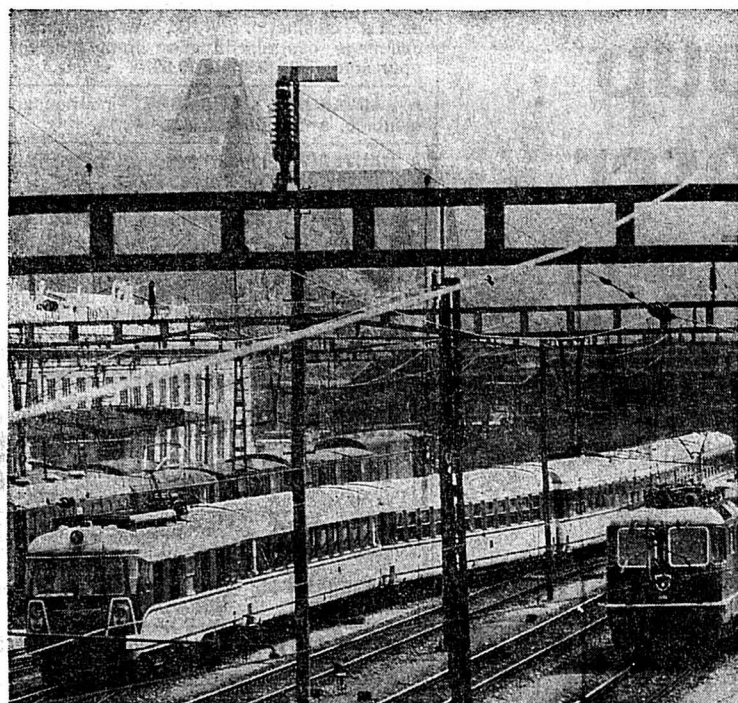

Le bonheur dans la vie ne va pas sans bon métier

Commis d'exploitation - que fait-il?

Cela dépend beaucoup des goûts et des capacités. Ceux qui font tout leur apprentissage sont soigneusement préparés à des tâches bien différentes: service des voyageurs (vente des billets, renseignements et change), service des marchandises (messageries, petite vitesse, transport et consigne des bagages), service de la circulation des trains (expédition,

surveillance et régulation des convois), service général de station (secrétariat, télécommunications, bureau des agents de train). Ils pourront se sentir particulièrement attirés par une de ces activités ou préférer le service d'une petite gare (avec la possibilité de devenir chef de station). Dans chacun de ces cas, ils continueront dans la voie qui leur plaît avec les chances d'avancement correspondantes. Conditions d'admission: avoir 16 ans révolus, posséder le certificat de fin d'études d'une école secondaire ou d'une école moderne et avoir fréquenté si possible une école d'administration ou de commerce.

Monteur de voies - un métier varié en plein air

Les CFF seront heureux d'accueillir dans ce métier les jeunes qui se montrent à l'école très doués pour les travaux manuels mais renâclent devant la théorie. Les monteurs de voies sont chargés d'entretenir et de développer le réseau des voies CFF et ils ont à leur disposition tout un parc de machines. Ils peuvent avancer jusqu'au poste de chef de district, responsable d'un réseau d'une certaine importance y compris les installations. Les candidats, qui doivent avoir entre 15 et 18 ans, reçoivent, en deux ans, une sérieuse formation pratique et théorique.

Mais décrire tous les métiers que l'on peut exercer aux CFF serait vouloir résumer un livre entier en trois lignes. Il faut donc passer sous silence tous les détails vivants qui rendent passionnante la vie de tous les jours. Pour en savoir davantage, demandez nos brochures gratuites. Chacune contient un bon pour une visite d'installations. Car il est nécessaire de bien connaître un métier avant de le choisir pour la vie!

Et un bon métier s'apprend facilement aux CFF, avec un salaire intéressant dès l'apprentissage. Certes, les jeunes qui se laissent embaucher au sortir de l'école pourront peut-être, pendant quelques années, gagner davantage que ceux qui préparent solidement leur avenir aux CFF. Mais qui sera le mieux loti plus tard? Sans aucun doute celui auquel sa formation ouvrira un bel avenir et de nombreuses possibilités d'avancement dans le métier qui lui plaît.

CFF

Mécanicien de locomotive - le rêve de bien des garçons

Vu les grandes responsabilités qui l'attendent, le mécanicien de locomotive devra passer par une très longue période de formation avant qu'on lui confie par exemple un train TEE. Conditions indispensables: une excellente santé et un apprentissage d'électricien ou de mécanicien. La formation elle-même dure trois ans.

Ouvriers d'exploitation CFF - de vrais spécialistes

Les candidats doivent avoir entre 15 et 18 ans. Ils suivent des cours de formation de dix-huit mois et sont initiés par le maître d'apprentissage à tous les travaux pratiques du service d'exploitation: service des marchandises et des bagages, service général de station, entretien des voitures et même,

pour les ouvriers capables, service de manœuvre et d'aiguillage. Les ouvriers d'exploitation ont des chances de promotion dans leur propre service ou peuvent se tourner vers la carrière de contrôleur ou d'employé d'exploitation.

Visiteur - un métier qui exige déjà beaucoup