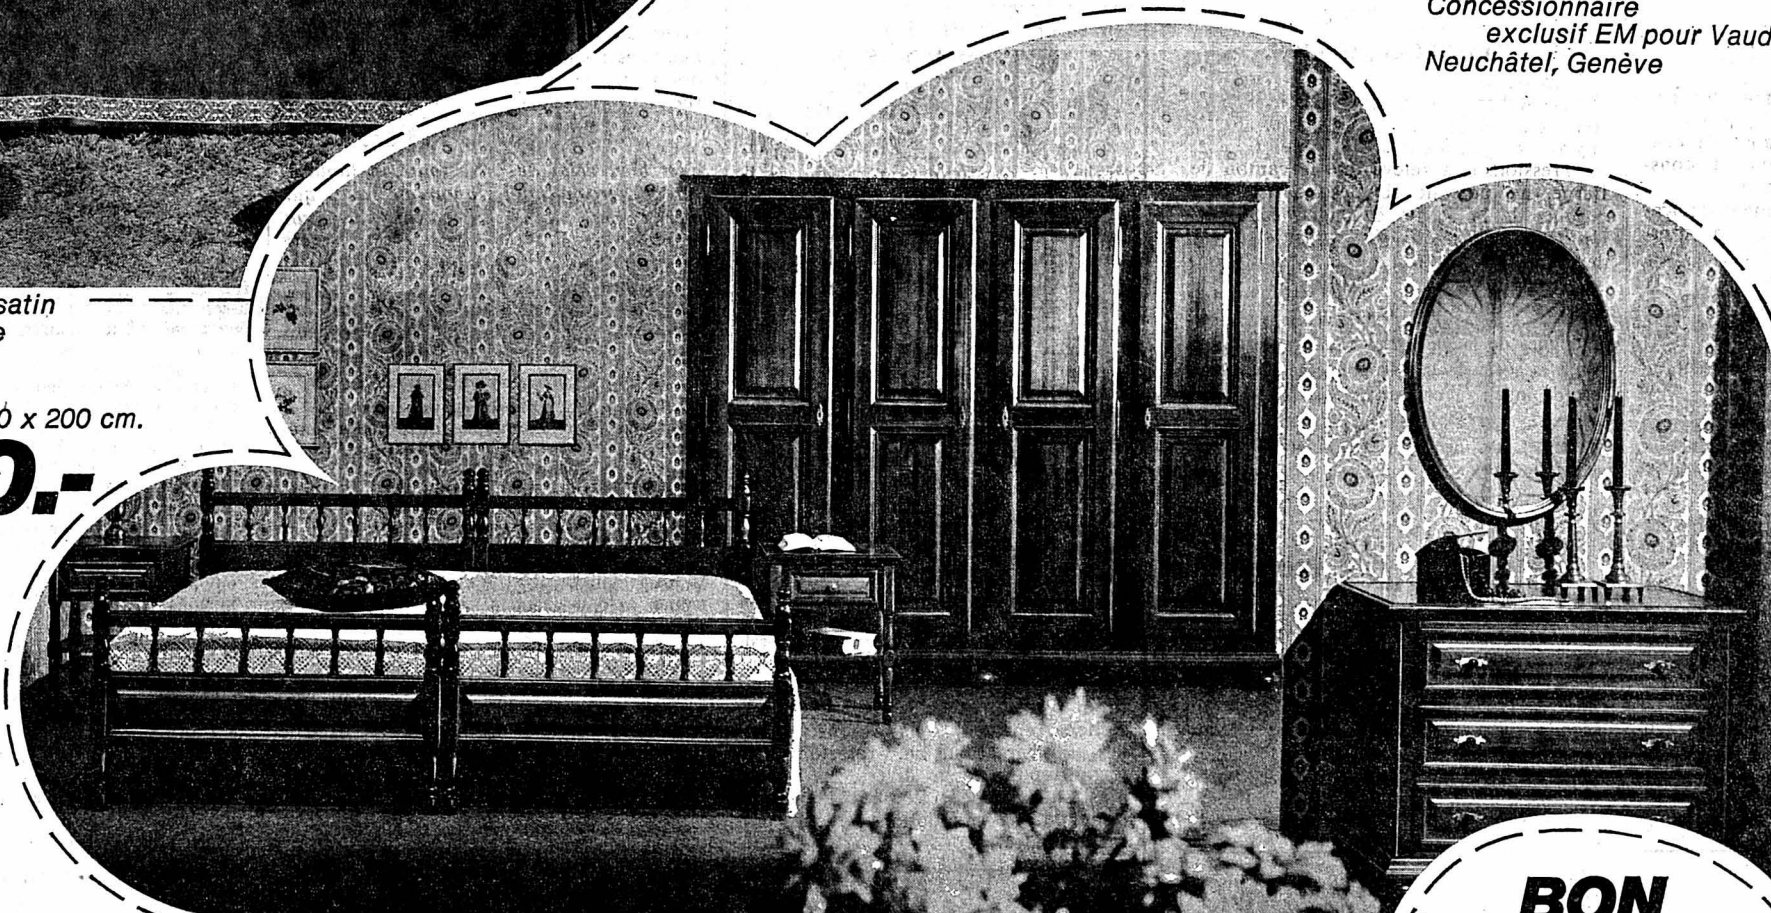

Cet ensemble de style en noyer patiné
fait partie d'un programme très complet
s'adaptant aux désirs de chacun.
Chaque meuble peut s'obtenir séparément.
à partir de

Fr. 4300.-
seulement

BON

pour documentation gratuite
en couleurs

* **Un choix international de mobiliers
unique en Suisse romande**

- Sur demande, CRÉDIT-MEUBLES-MEYER
  discrét, avantageux
- Garantie de longue durée
- Service après-vente
- Livraisons franco domicile
  dans toute la Suisse
- Reprise de vos anciens meubles

Nom _____ Prénom _____

Rue _____

No. Postal _____ Localité _____

meubles **MEYER**

neuchâtel

fbg de l'hôpital

tél. 038/25 75 05