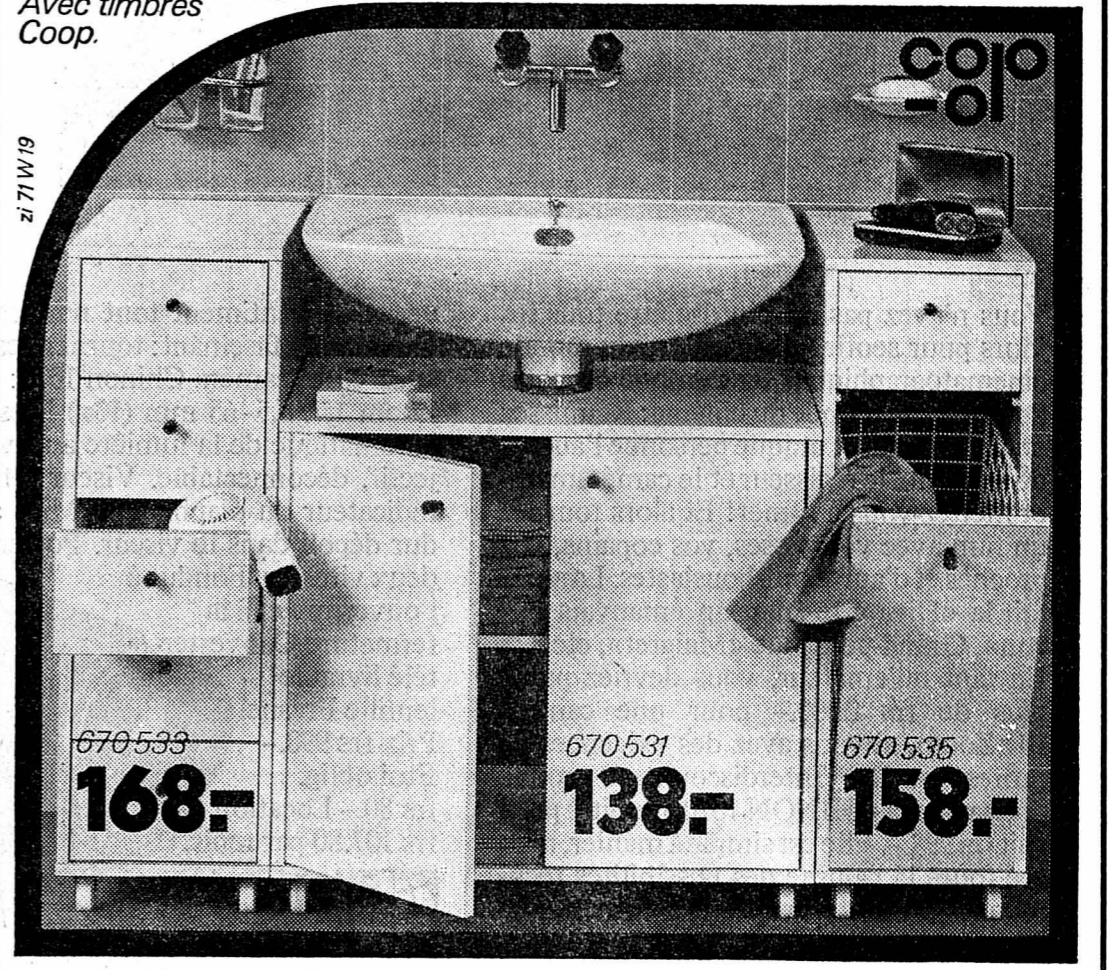

Et les collants, indispensables avec le hot-pant, en vente également à l'Innovation, dès **3.95**

Record d'astuces à la salle de bains

Comment gagner de la place de rangement dans la plus (mini) des salles de bains? En suivant ces idées COOP:
670 533 Meuble de salle de bains Happy-Boy, 5 tiroirs plastifiés recouverts à l'extérieur de résine synthétique blanche, grandeur 25 x 45 x 80 cm Fr. 168.-. 670 534 Même modèle avec tiroirs en résine synthétique rouge Fr. 168.-. 670 535 Happy-Boy, 1 tiroir plastifié, corbeille à linge, tiroir et porte abattante en résine synthétique blanche, grandeur 25 x 45 x 80 cm Fr. 158.-. 670 536 Même modèle, tiroir et porte en résine synthétique rouge Fr. 158.-. 670 531 Happy-Boy, 2 portes résine synthétique blanche, 1 rayon, grandeur 64 x 45 x 60 cm Fr. 138.-. 670 532 Même modèle, portes en résine synthétique rouge Fr. 138.-. 670 546 Happy-Boy, avec 1 porte à gauche et 4 tiroirs plastifiés à droite, extérieur en résine synthétique blanche, grandeur 64 x 45 x 60 cm Fr. 188.-. 670 547 Même modèle, porte et tiroirs en résine synthétique rouge Fr. 188.-.
Avec timbres Coop.