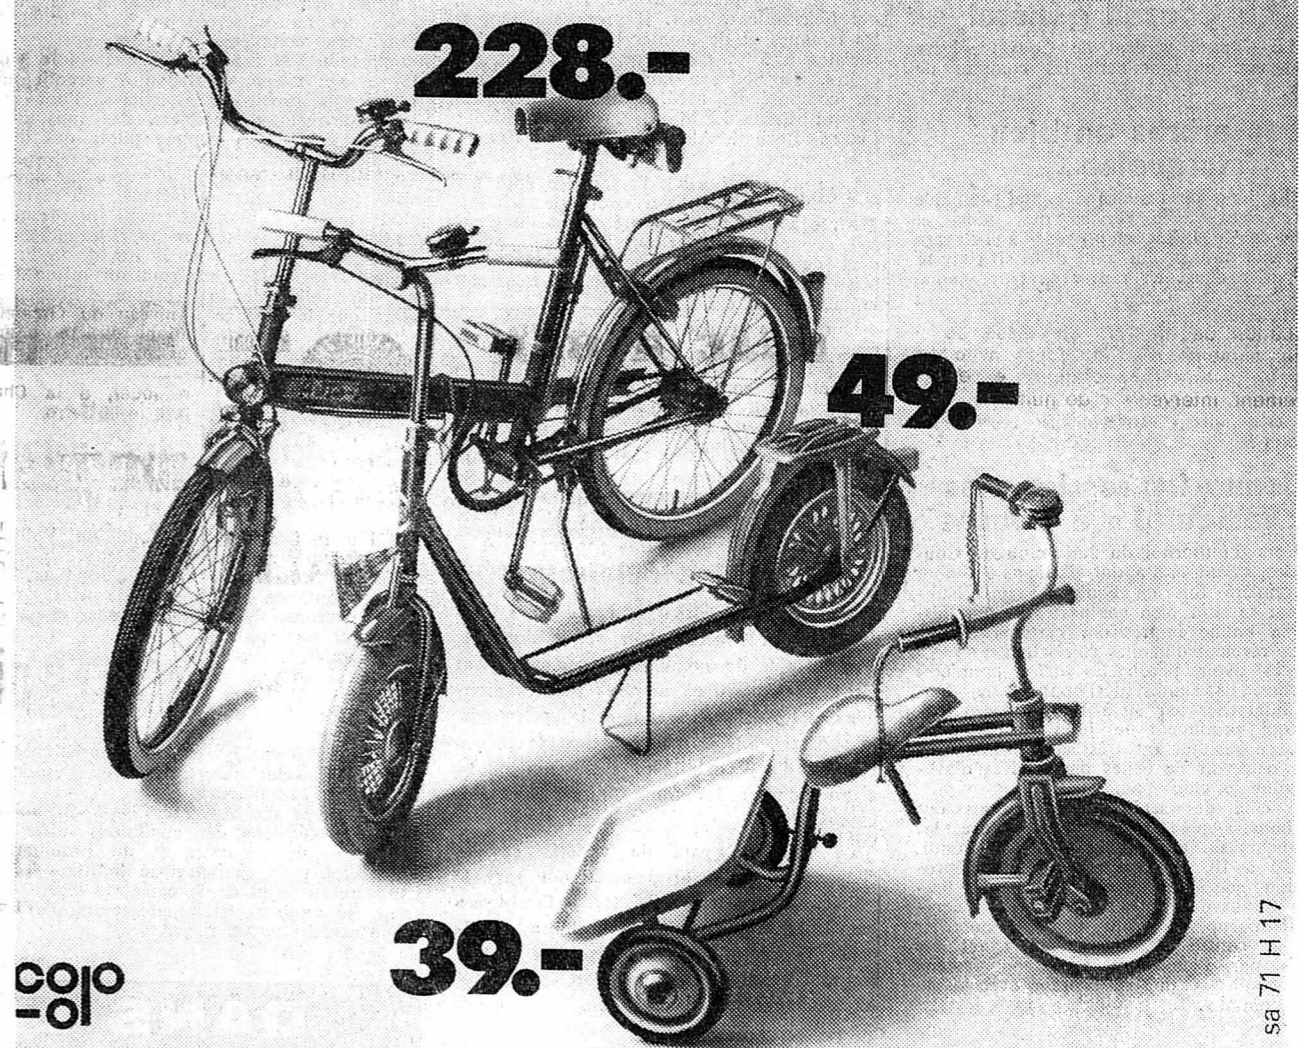

Timbres Coop ou 5 % rabais

La Treille

C'est l'instant Célestins

A l'arrivée des saumons d'Irlande, à l'approche des poulets truffés, sous la menace des saint-honoré à crème fouettée, lorsque sautent les bouchons de champagne... défendez-vous.