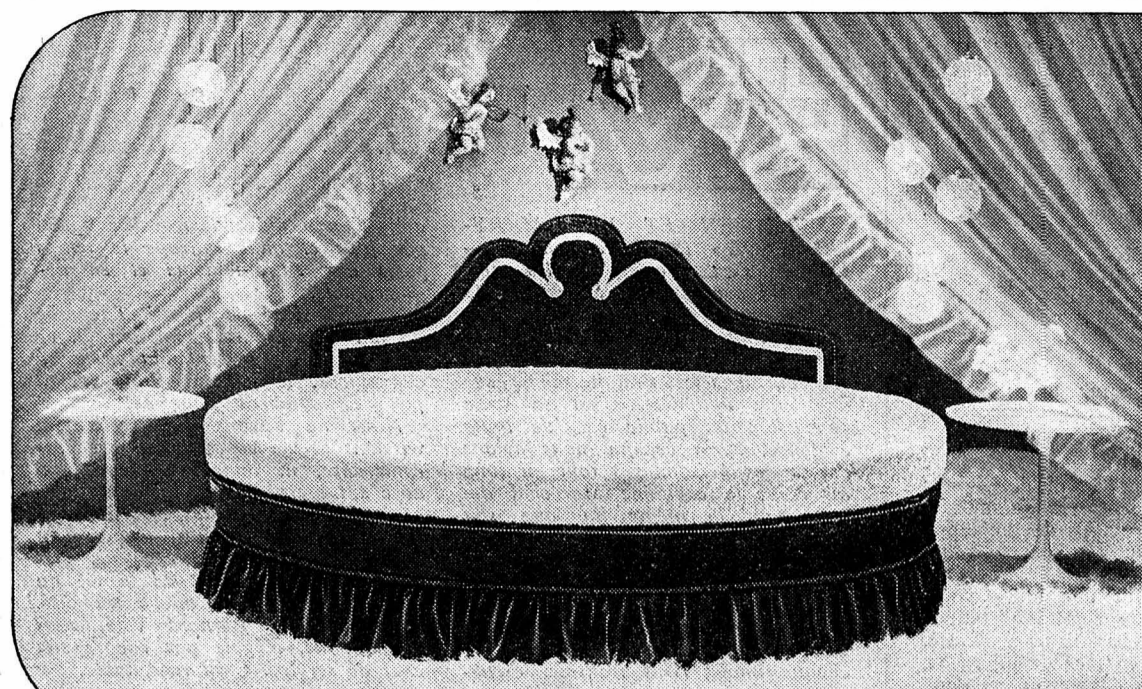

10.361 Modèle exclusif Pfister «LE CARROUSEL»