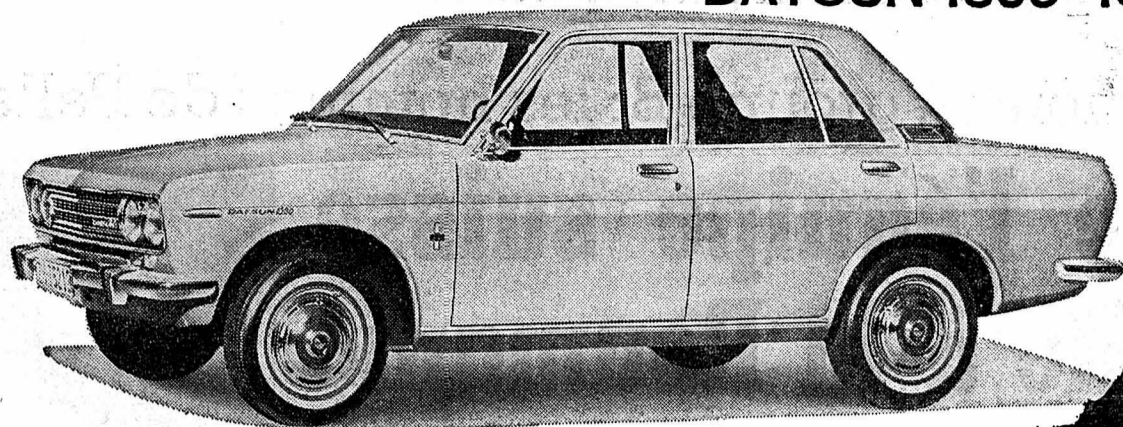

DETTES = ENNUIS

N'hésitez plus. Supprimez-les par la
GESTION DE DETTES.
Pour renseignements et rendez-vous à
votre domicile sans engagement,
tél. 021 - 95 11 50
Arrangements financiers s.à.r.l. 1510 Moudon

Etre femme,
être bien coif-
fée, c'est natu-
rellement choi-
sir

Jeunesse Coiffures

6 spécialistes pour soins des cheveux
vous attendent
Saint-Honoré 2, 11e étage. Tél. 5 31 33.
Ascenseur.
Ouvert sans interruption. Prix très
étudiés.

DATSUN 1300 - 1600

«Sortez des sentiers battus! Exigez des valeurs nouvelles!»

Au cours des 10 dernières années,
la production a pu être multipliée
par douze. Pour arriver à un tel ré-
sultat il ne faut pas se contenter de
la routine. DATSUN fait davantage
et crée des valeurs nouvelles:

PUISSANCE: Lorsqu'elle est utilisée
à bon escient, c'est un facteur de
sécurité. Avec son vilebrequin à 5
paliers et son arbre à cames en tête,
le moteur de la DATSUN 1300 déve-
loppe 77 CV. Celui de la DATSUN
1600: 96 CV, soit un rapport poids/
puissance de 9,6 kg/CV.

SÉCURITÉ: Carrosserie avec élé-
ments de proue et de poupe défor-
mables. Suspension à roues indépen-
dantes. Ceintures de sécurité à trois
points d'attache. Double circuit de
freins et double réseau électrique.

CONFORT: Quatre portes. Venti-
lation «full-flow». Sièges-couchettes
anatomiques. Visibilité panoramique
à travers des vitres légèrement tein-
tées. Instruments du tableau de bord
de forme ronde. DATSUN 1600:
montre électrique.

Veillez, je vous prie me faire parvenir une
documentation concernant:

☐ DATSUN 1300 ☐ DATSUN 1600
☐ L'ensemble de la gamme DATSUN

Nom: _____
Prénom: _____
Rue: _____
Lieu: _____

A envoyer à:
DATSUN (Suisse) SA, Documentation,
Stauffacherstrasse 45, 8004 Zurich

Garantie DATSUN:
12 mois
ou 20 000 km.

DATSUN (Suisse) SA, 8004 Zurich

2002 Neuchâtel: Mario Bardo, garage-carrosserie, Sablons 47-52, tél. (038) 4 18 43. 2300 la Chaux-de-Fonds: Raoul Boichat, station-service Shell, av. Léopold-Robert 147, tél. (039) 3 70 44. 2052 Fontainemelon: W. Christinat, garage, av. Robert, tél. (038) 7 13 14.