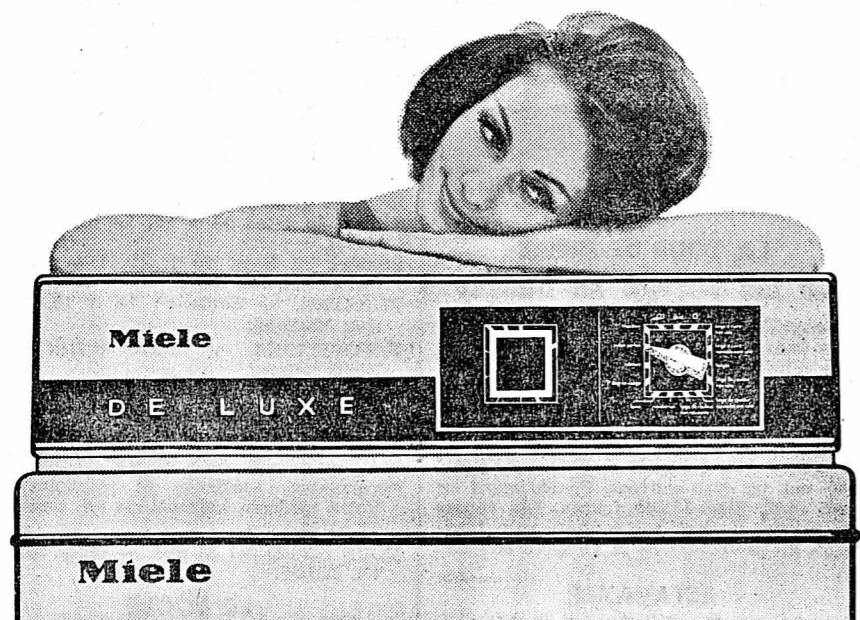

Sur désir, facilités de paiement. Livraisons franco domicile, Mobiliers garantis 15 ans.

EXPOSITION SUR 6 ÉTAGES - VOYEZ NOS 30 VITRINES

Ce coupon vous aidera

à vous familiariser avec notre système unique d'automatisme monobouton pour 11 programmes différents. La Miele 420 ne demande ni fixation au sol ni installation coûteuse: un simple branchement électrique au moyen d'une fiche et un raccordement au robinet d'eau.