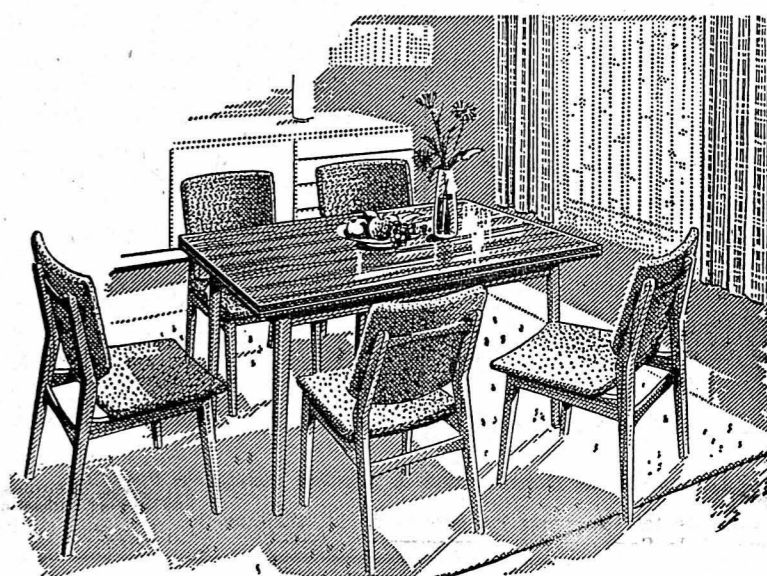

Des visites peuvent venir...

Recevez vos amis, votre famille, dans un cadre accueillant et sympathique.

Notre choix de **SALLES A MANGER** est immense.

Vaisselle modernes, noyer en noyer, à partir de **450.-**

Tables à rallonges depuis **219.-**

Chaises confortables depuis **2880**

**meubles
meyer**

NEUCHÂTEL
Faubourg de l'Hôpital
Tél. (038) 5 75 05

Sur désir, facilités de paiement. Livraisons franco domicile, Mobiliers garantis 15 ans.

EXPOSITION SUR 6 ÉTAGES - VOYEZ NOS 30 VITRINES