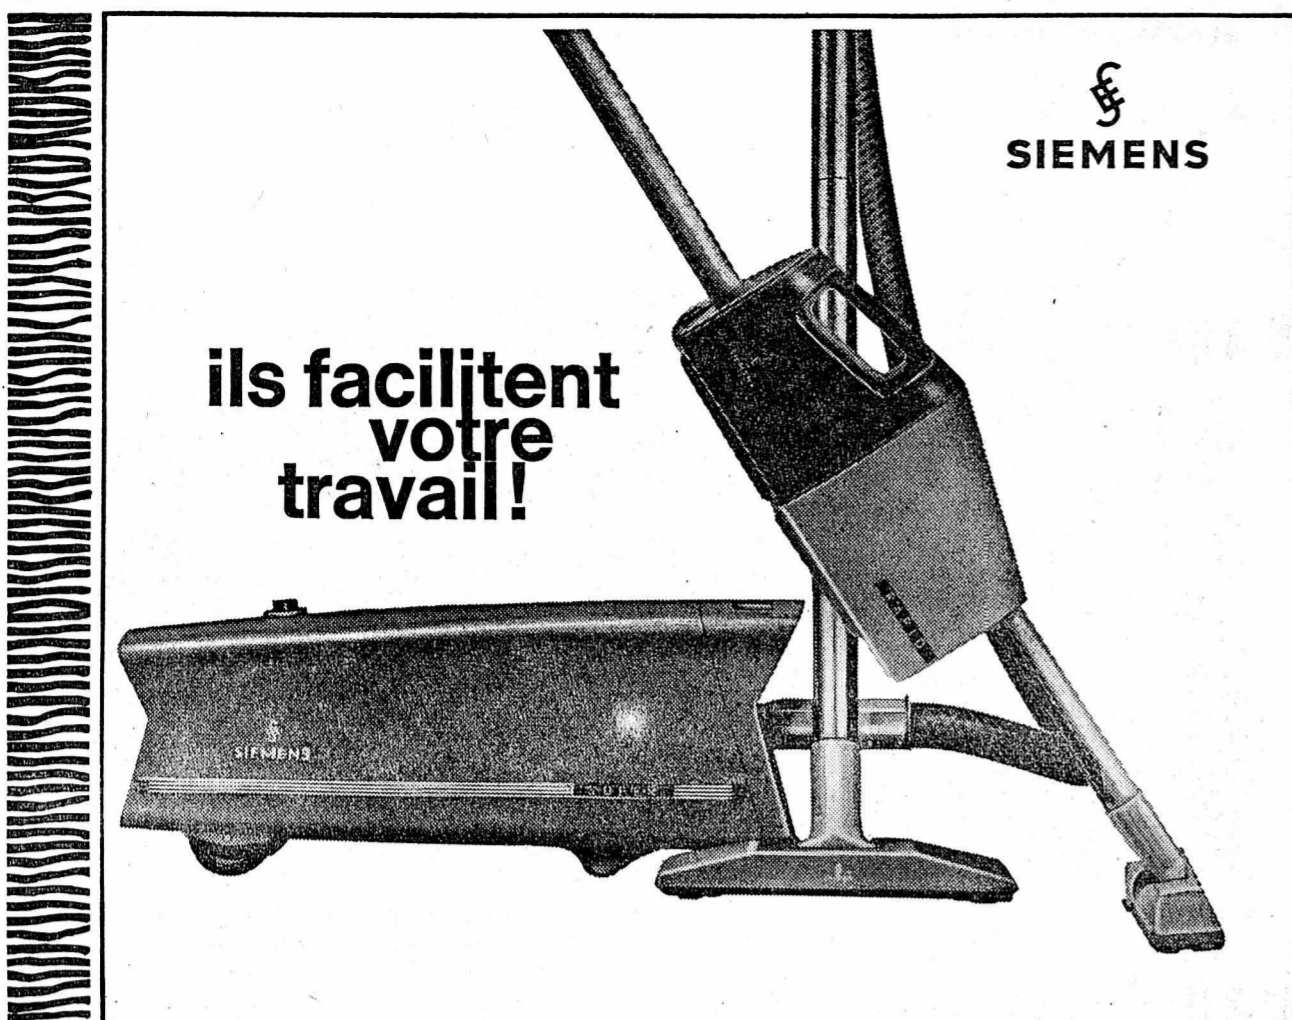

ils facilitent
votre
travail!

Aspiration très puissante. Suceur spécial amovible. Nombreux accessoires pratiques. Prix très avantageux. Aspirateurs à main Fr. 138.- et Fr. 189.-. Aspirateur à patins Fr. 298.-. Vente par les magasins spécialisés.

Contrôlé et recommandé
par l'Institut Suisse de
Recherches ménagères (IRM)

SIEMENS

ASPIRATEURS

8EH 6.16