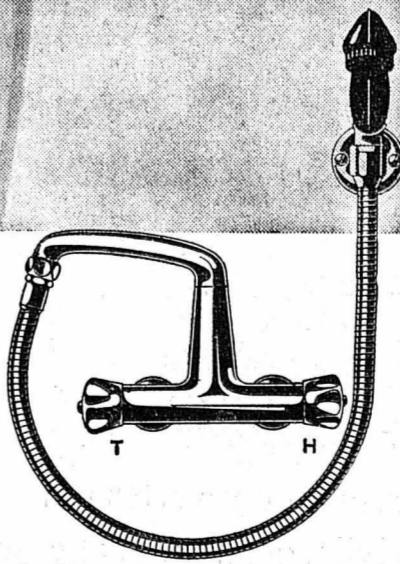

► **SIMILOR SA** Carouge - Genève
Je désire (sans engagement de ma part) recevoir une documentation.

Nom _____

Adresse _____

Localité _____

Canton _____

Date _____

BOSCH

le frigo le plus vendu en Europe

14 modèles de ménage: de 135 à 430 litres
- contrôlés par l'ASE - dès fr. 448.-

Vuillomenet & Co. S.A.
ELECTRIQUES
INSTALLATIONS NEUCHÂTEL
TÉL 5 17 12 GRAND RUE 4

La voiture moderne

est à votre disposition pour une démonstration gratuite chez

S. HAUSER
faubourg du Lac 39, Neuchâtel

E. PANDOLFO
rue de la Charrière 1 a
la Chaux-de-Fonds

Tapis d'Orient
Importation directe
Grand choix - Prix intéressants
D. SADEGHIAN
Pont du Moulin 14, 4me étage (lift)
Bienne. Tél. (032) 2 68 38
Sur demande présentation à domicile sans engagement.