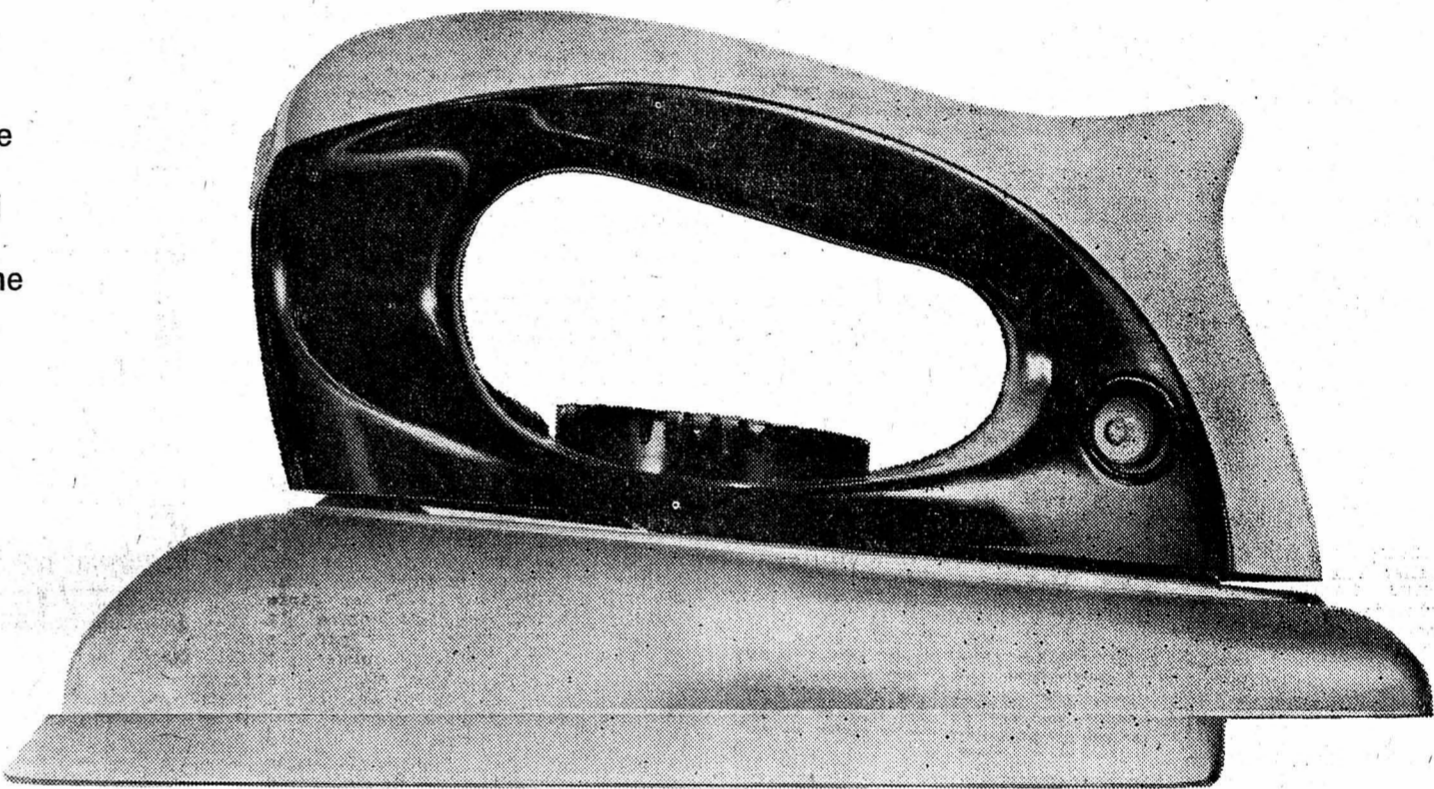

Ces prix extrêmement favorables pour des produits de classe de la technique moderne ne sont possibles que grâce à une fabrication rationnelle en grandes séries. Par exemple: bon an mal an ROWENTA fabrique près de deux millions de fers à repasser! N'hésitez pas plus longtemps, allez voir le détaillant de votre quartier. Il vous présentera volontiers toute une série d'appareils ROWENTA en vous donnant, sans engagement pour vous, tous les éclaircissements nécessaires.

ROWENTA « poids plume » 5294 à réglage de précision et lampe de contrôle au prix exceptionnel de Fr. 29.80 seulement. Ne pèse que 1000 g, mais grâce à son corps de chauffe spécial repasse d'une manière aussi précise qu'un fer lourd... mais naturellement est beaucoup plus facile à manier, car vous ne dépensez au repassage que la moitié de la force exigée par l'autre.

seulement
29.80

Fer à repasser « poids plume » 5291
Forme aérodynamique avec poignée spéciale: on repasse sans peine même avec la main gauche. Poids 900 g. Puissance 1000 Watts. Avec régulateur ROWENTA de précision, lampe de contrôle et câble.

36.80

Fer à repasser réglable 5294
C'est le modèle du prix le plus avantageux: Fr. 29.80 seulement. Et malgré cela il comporte tout le nécessaire: régulateur ROWENTA de précision, lampe de contrôle et câble. Poids 1000 g. Puissance 1000 Watts.

29.80

Fer à repasser réglable « poids plume spécial » 5293
C'est le modèle le plus léger: il ne pèse que 800 g! Vous repassez plus vite, plus légèrement tout en protégeant le linge. Puissance 1000 Watts, régulateur ROWENTA de précision, lampe de contrôle et câble.

39.80

Fer à repasser réglable, à vapeur, « poids plume D » 5757
Le fer à repasser à vapeur, très avantageux, à double fonction: il repasse à la vapeur ou à secl. Construction des plus moderne, très grande sécurité de fonctionnement et emploi facile. Poids: 1200 g seulement — moins qu'un classique « fer à repasser normal ».

69.-

Grille-pain 5214
Le modèle du prix le plus avantageux: grille-pain élégant avec dispositif pratique pour retourner les deux tranches. Construction stable et sûre avec interrupteur incorporé.

39.50

Grille-pain automatique 5218
Modèle de luxe présentant des avantages particuliers. Il grille le pain des deux côtés simultanément — le toast est croustillant à l'extérieur mais reste mou à l'intérieur. Il est muni d'un dispositif de réglage et d'un éjecteur automatique. Les toasts sont à volonté dorés, bruns ou foncés... mais toute carbonisation est exclue.

69.-

Mélangeur 5420
Blanc d'œuf, crème Chantilly, mayonnaise, pâte à gâteau... peuvent maintenant être travaillés dans le temps le plus court et sans fatigue en se servant du très pratique mélangeur ROWENTA. Moteur robuste, trois vitesses, emploi facile et nettoyage peu compliqué. La livraison comporte deux fouets et deux pétrisseurs.

98.-

Machine à café de ménage 5225
Cafetière de luxe avec robinet, thermo-régulateur automatique et disque de réglage pour le « café sur mesure ». Donne à volonté du café léger, moyen ou extra-fort. Contenance: 1,5 litre = 10 à 12 tasses. Forme spécialement élégante — une cafetière pour personnes exigeantes!

84.-

Rowenta