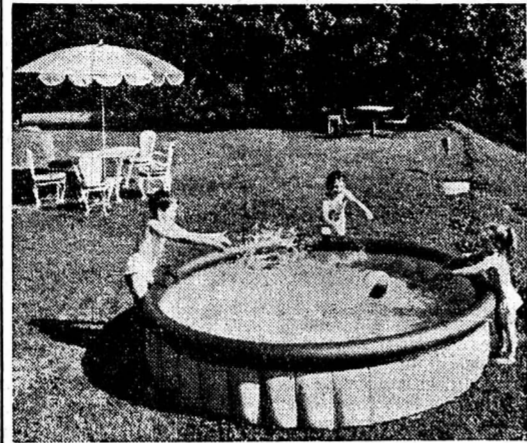

Piscines de famille

Cette piscine de 2400 l ne coûte que
Fr. 295.-
Modèles de 1000 à 200,000 l de contenance, avec pompe de filtrage, 10 années d'expérience.

TOSALLI, Colombier Tél. 6 33 12

64.86.21

LE CENTRE NEUCHÂTELOIS DE LA RADIO, TÉLÉVISION ET DU DISQUE