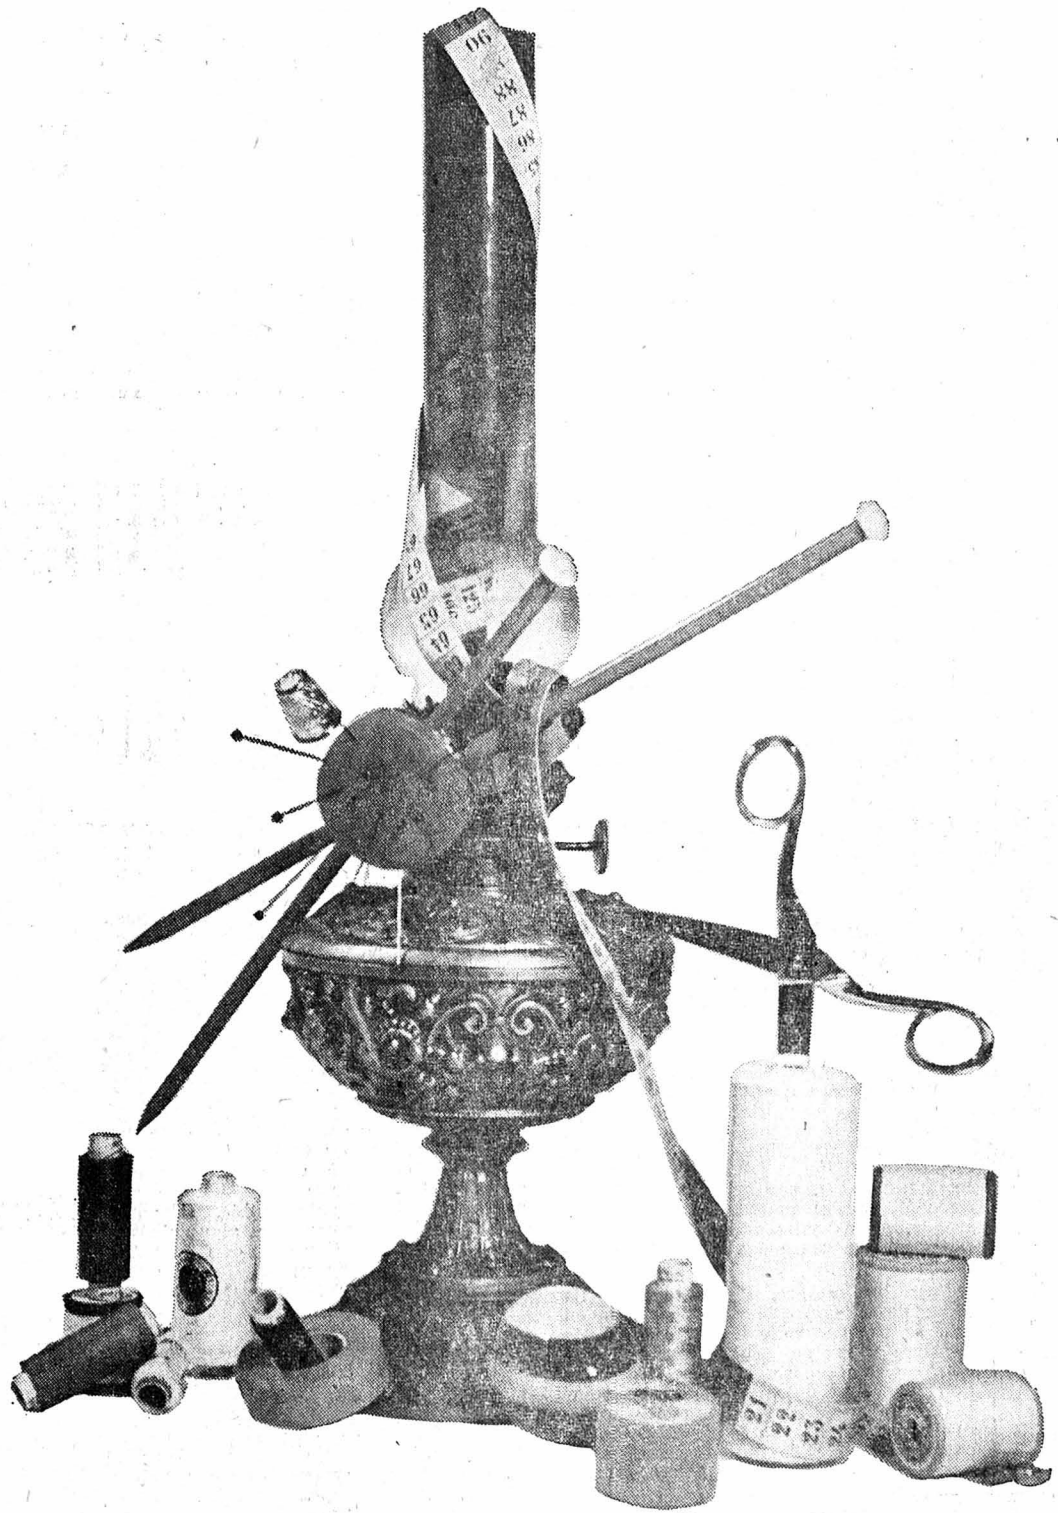

Se fait en marine et gris
marengo

Tailles: 38 à 46

Prix: 179.—

pour
vous

AU LOUVRE
La nouveauté SA
NEUCHÂTEL

publileno - photozangg

mercerie... la magie de la mère, de l'épouse,
de la femme. Coudre, raccommoder, créer elle-même ou faire du neuf avec de
l'usagé, tricoter et monter le pullover d'un être cher, c'est ce que vous offre
notre rayon mercerie, plus complet et plus moderne
que jamais. C'est maintenant « votre rayon » Mesdames