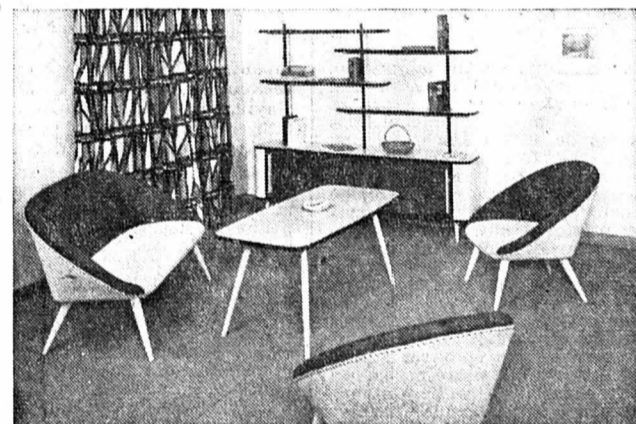

Très joli studio 3 pièces, avec beau tissu 2 couleurs, 1 combi avec bibliothèque, 2 couleurs, et 1 table.