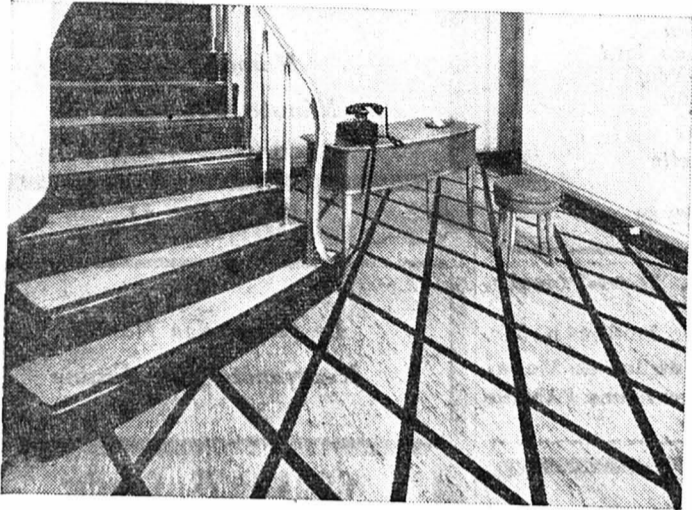

REPRISE DES COURS
ACADÉMIE DE DANSE
MARION JUNOD

Renseignements et inscriptions: 9, Hôpital, et au domicile: 3, Terreaux
Neuchâtel (tél. 5 49 41)
(Téléphoner entre 12 h. et 14 h. 30 et dès 19 heures)

REVÊTEMENTS EN PLASTIQUES
- PLASTOFLOOR - SUCOFLOR -

- Les Revêtements en plastique PLASTOFLOOR possèdent une sous-couche en liège pressé, ce qui donne des sols chauds...
  Les Revêtements en plastique sont résistants à l'usure...
  Pour recouvrir les escaliers usagés en bois ou en ciment...

LES FRÈRES Masserey
effectuent les poses consciencieusement, soit: analyse des fonds, résistance, sous-couches, nivelage et remise de garantie.
NEUCHÂTEL Tél. N° (038) 5 59 12