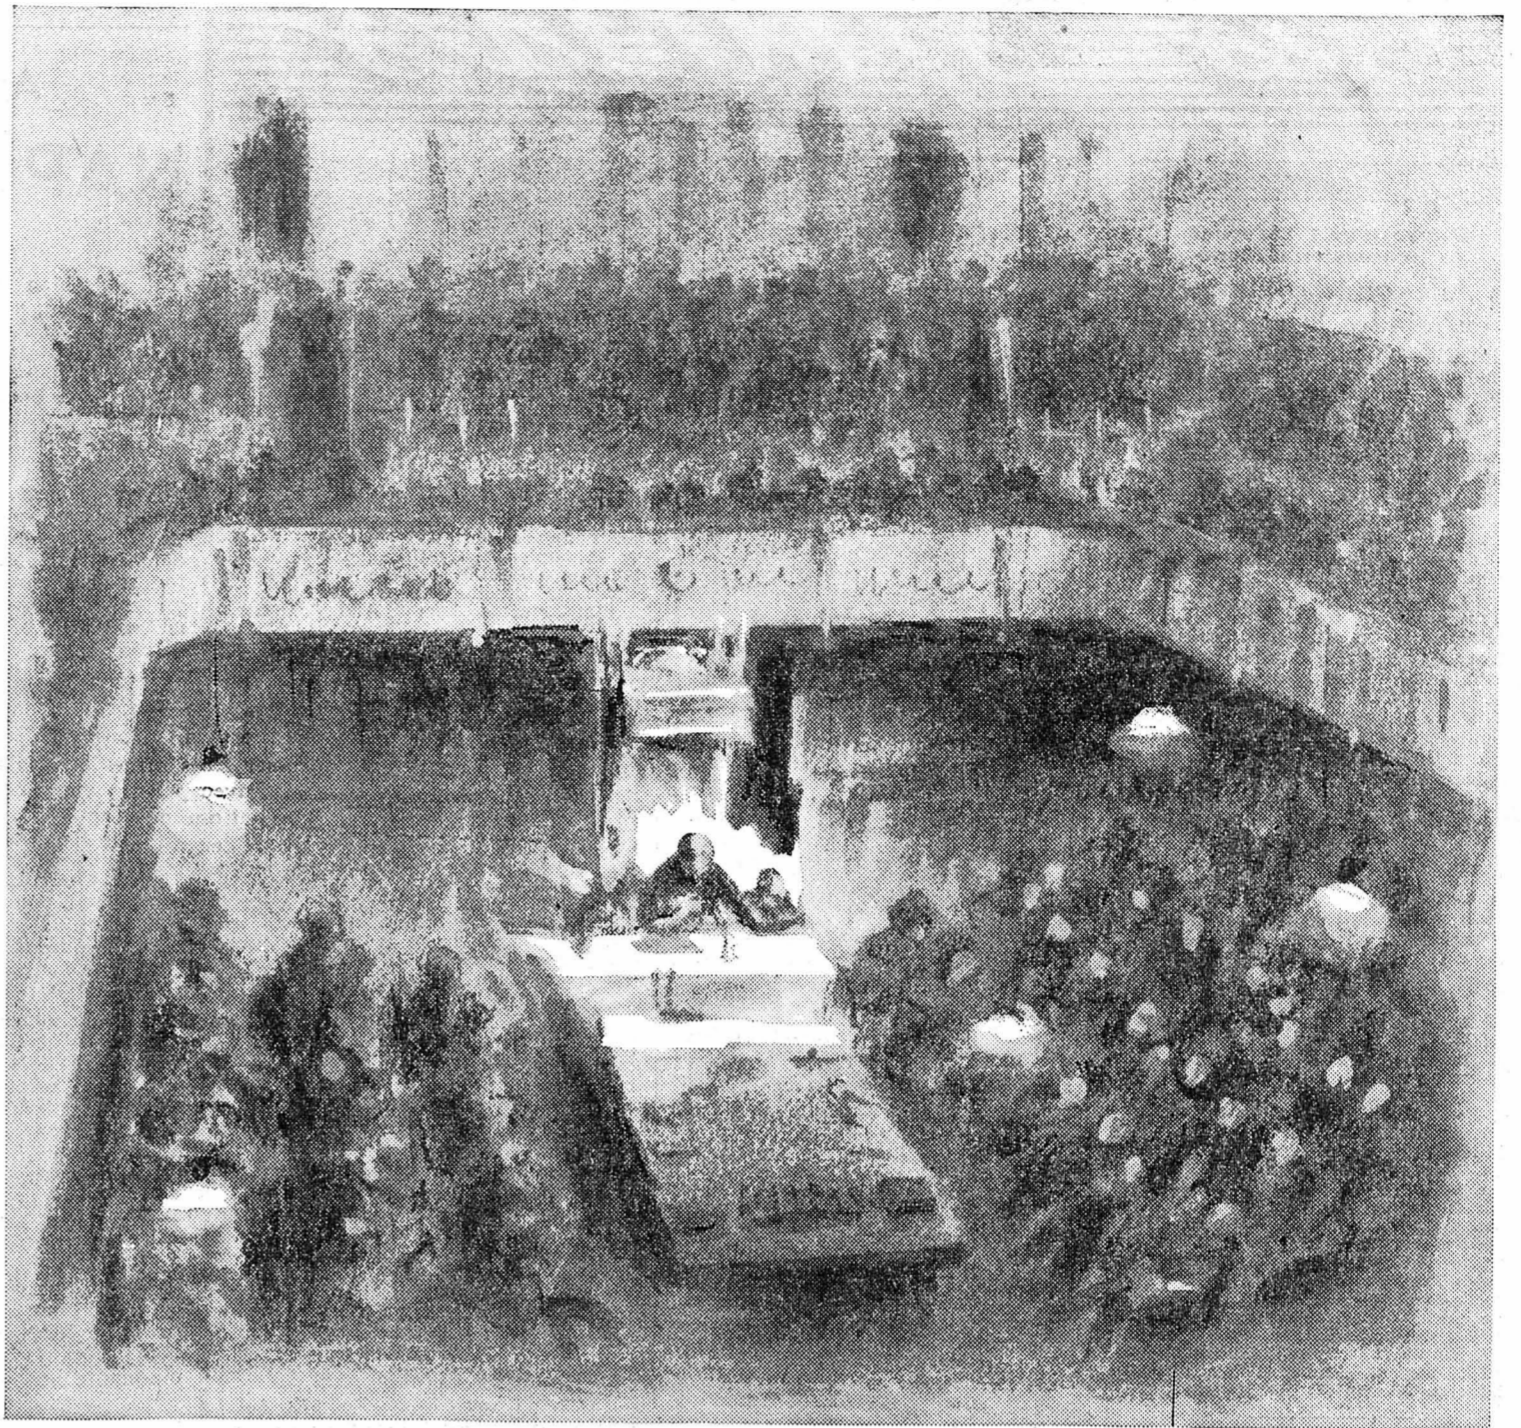

Le grand homme d'Etat n'est point parvenu en un jour ni en un seul pas au faite du pouvoir. Sa carrière n'a pas été facile; il a dû payer chèrement de sa personne, travailler dur pendant des années. La gloire atteinte, il n'est pas délivré pour autant de ses adversaires avoués ou cachés, qui attendent l'occasion de le faire trébucher. Chaque décision qu'il prend, chaque discours qu'il prononce, doit consolider sa position, sous peine de l'ébranler. Et cela jour après jour... Il en va de même pour Turmac-Superfiltre: ses débuts n'ont pas été faciles; elle a dû s'affirmer face à une quantité de marques, mais elle s'est imposée au point de devenir la plus demandée de sa catégorie de prix. Sa vente a centuplé durant ces sept dernières années: c'est un succès unique dans l'industrie suisse de la cigarette. Turmac-Superfiltre est la seule cigarette qui plaise à *chacun*, aux amateurs de Virginie, à ceux de Maryland ou de tabacs d'Orient. A vous — oui, à vous aussi — Turmac-Superfiltre apporte un plaisir inédit, en offrant depuis de nombreuses années

Une cigarette de luxe
ovale dans son
emballage actuel
ou ronde
en Fix-Pack
20 / Fr. 1.20

un goût absolument nouveau!

A vendre une
poussette
et un
**réchaud
électrique**
à 2 plaques, à l'état de
neuf. Prix très avanta-
geux. Tél. 5 91 78.

Garcin
CHAPELIER
**CHAPEAUX
imperméables**
depuis Fr. 21.-
Seyon 14

A vendre
PEINTURES
de Ch. L'Eplattenier, 95 X 60 (Château
de Colombier). R.-Th. Bosshard, 1 nu,
1 portrait. Jos. Geiser, 84 X 64 (pay-
sage). — Tél. (021) 6 42 87, dès 19 h.
ou écrire sous chiffres J.7-18 M., au
Journal de Montreux.

**ARTICLE FANTASTIQUE
POUR 55 FR. SEULEMENT**
une montre Radar Testet
fortement dorée, 17 rubis, antichoc, étanche
à l'eau et à la poussière, antimagnétique,
cadran de luxe avec date visible sous len-
tille grossissante, fond vissable en acier spé-
cial, bracelet extensible à ciseaux. Livraison
contre remboursement avec droit de renvoi
dans les 3 jours. (Fabrication suisse.)
Ecrire à case postale 26, Corcelles (NE).

Avez-vous besoin
de meubles
et n'avez-vous pas
d'argent ?
Ecrivez - nous, nous
vous aidons.
Case postale 41897-131,
Liestal (BL).

Pour jeunes...
Tous les mouvements
sont permis!

Les parties en X de-
vant contrôlent vos
muscles, tout en vous
laissant toute en vous
de mouvement. liberté

Silhouette Little X est
en tulle nylon fin et
ajouré-léger.

Little X ne remonte
pas et ne se roule pas.

little X
BY *Silhouette*

Gaine : Fr. **23.50** Gaine-culotte : Fr. **26.80**
Little Xtra, avec régence à la taille . . . Fr. **29.80**
Lady X, la gaine en tulle fort avec ferme-
ture éclair . . . Fr. **42.50**
Fabriqué en Suisse par E. + A. Bachmann, Schaffhouse.