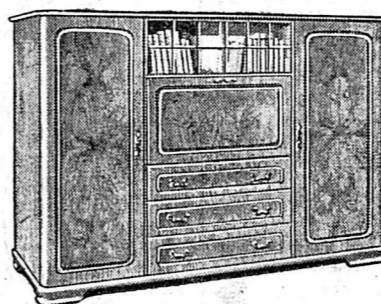

Nos
spécialités

VOYEZ
NOS
VITRINES

ARTICLES DE MÉNAGE
ET DE NETTOYAGES

BEGUIN & PERRIN
à la Ménagère
NEUCHÂTEL
2 PLACE PURRY
TÉL. (038) 5 17 10

UN BEAU CADEAU
qui sera apprécié la vie entière!

Superbe meuble combiné avec rainures, noyer pyra-
midé, avec penderie, rayonnage, secré-
taire et tiroirs, selon cliché Fr. 750.-