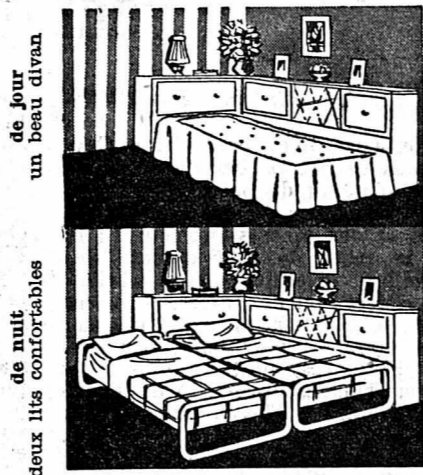

Demandez-nous une démonstration!

Mebles G. Meyer
NEUCHÂTEL

Faubourg de l'Hôpital 11 - Tél. 5 75 05

Patins à glace

Un beau cadeau de Fr. 14.60 à Fr. 21.50

H. BAILLOD & A.
NEUCHÂTEL

Ils sont arrivés les fameux
ASTI
1er choix
Moscato et gazéifié
Fr. 3.30 + luxe
VERMOUTH
Marzano extra
le litre Fr. 2.50
chez
CERUTTI
Grand-Rue 7
Tél. 5 30 43

A vendre
patins vissés
souliers bruns, No 30, en bon état. — Tél. 5 37 82, heures de bureau.

Au Friand Sous les arcades
Place de l'Hôtel-de-Ville
est ouvert sans interruption
de 7h. 30 à 18h. 30

Si vous êtes
dans l'embarras du choix...

Offrez
nos
BONS D'ACHATS

de 5.-, 10.- ou 20 francs
et sur demande pour n'importe quel montant,
en vente à toutes nos caisses.

L'heureux bénéficiaire peut choisir lui-même
l'objet à son goût et à ses désirs.

Les bons sont valables à tous nos rayons et pour une
durée illimitée.