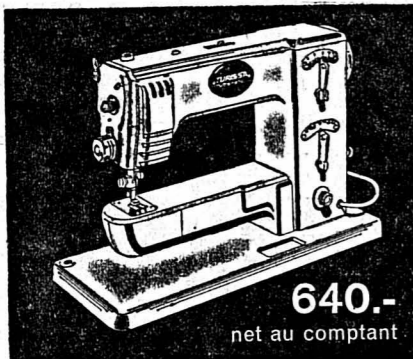

Splendide nappe à thé

en coton et rayonne da-
massé, avec 6 serviettes. Un
article de « Stoffels »

grandeur 130 x 170 cm.

19⁵⁰

GRANDS MAGASINS
au Sans Rival
NEUCHÂTEL

La maison des belles étrennes

Pour un vêtement en fourrure
adresser-vous au spécialiste

Schrepfer
fourreur

Tél. 5 61 04 Neuchâtel Pierre-à-Mazel 52
Qualité - Élégance
Prix intéressants

TURISSA
ultramatic

Un des plus beaux cadeaux à offrir!
La Turissa «ultramatic» est un cadeau
qui profite à la famille entière. Grâce à
elle, toute la couture d'un ménage, les
reprises, les raccommodages, de ravi-
santes broderies sont faits en un rien de
temps et le plus facilement du monde.—
Excellente qualité suisse à un prix
absolument imbattable.

640.-
net au comptant

Sur désir, démonstration à votre
domicile sans engagement, avec ex-
posé de nos facilités de paiement

Agence pour le canton 1

à l'Éclat
RUE DU SEYON 24
NEUCHÂTEL
Tél. 5 50 31

BISCÔMES

aux Noisettes
aux Amandes

Spécialités de

Hool & Cie à Colombier

Exigez cette marque dans les magasins
d'alimentation

OIES DU PAYS

gavées, dégraissées, extra-fines, plumées et
vidées de 3 à 6 kg., le kg. Fr. 7.-. Envoi
sans frais. Sur demande, nous livrons la
volaille farcie, prête pour la casserole.

Bruno Rœthlisberger, Thielle-Wavre

Tél. 7 54 69

MEUBLES **JP**
J. PERRENOUD GIE SA
Rue de la Treille 1 NEUCHÂTEL

Seulement
-90

cts par jour vous coûtera
l'abonnement de télévision
pour un appareil de réception LORENZ, avec
grand écran de 270 x 360 mm; l'abonnement
à la télévision vous enlève tous les risques.
Prospectus par la maison

Radio Steiner

Lausanne, Valentin 25 Tél. (021) 22 57 33