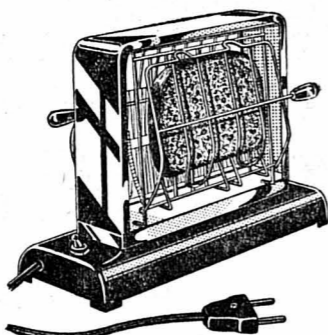

89.- et 79.-

Voyez nos prix, comparez nos qualités

AU LOUVRE
La Suisse à Neuchâtel

Un très joli cadeau,
à un prix étonnant!

de première qualité suisse, construit selon les prescriptions de l'Association suisse des électriciens, avec
dispositif tournant AUTOMATIQUEMENT la tranche de pain. Socle en blanc ou noir. Très bonne
stabilité