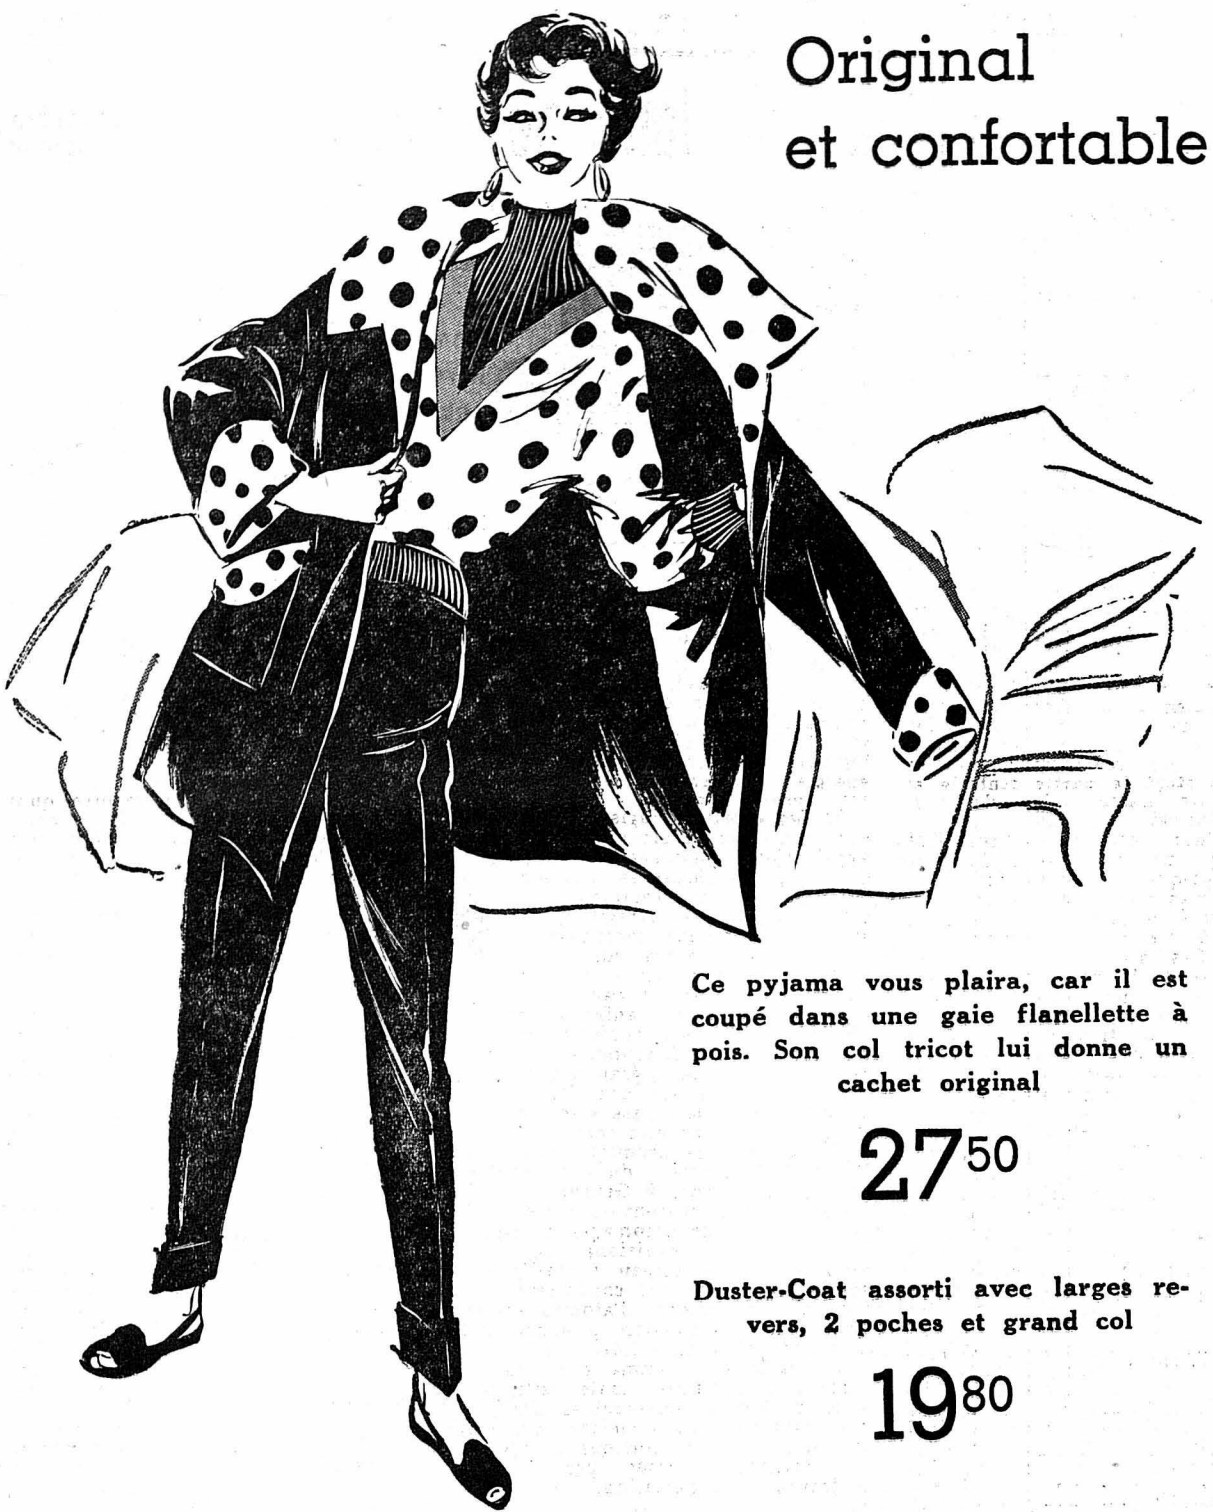

Original
et confortable

Ce pyjama vous plaira, car il est coupé dans une gaie flanellette à pois. Son col tricot lui donne un cachet original

27⁵⁰

Duster-Coat assorti avec larges revers, 2 poches et grand col

19⁸⁰

Notre choix en chemises de nuit chaudes est complet depuis 12⁸⁰ - Assortiment varié en pyjamas depuis 18⁹⁰

Voyez notre vitrine

Votre magasin préféré

qui vous apporte du nouveau

BAISSE DE PRIX
saucisse au foie pur porc (juteuse) le kg. Fr. **5.-**
Ménagères, profitez !
Boucherie BERGER Seyon 21

TOUT POUR LE HOCKEY
Prix avantageux

A. Grandjean
Saint-Honoré 2
NEUCHÂTEL
Tél. 5 15 82

A vendre

berceau

en bois rose avec matelas. S'adresser: Maladière 81, Neuchâtel.

TERMARIN, la ceinture de laine aux nombreux avantages,

s'achète à la

PHARMACIE-DROGUERIE TRIPET

Renseignements

Envois par poste

5% S. E. N. J.

Le fromage est l'essentiel de la fondue, et les meilleurs conseils n'en remplacent pas la qualité. Quelle que soit la recette : au gruyère, à l'emmental, moitié-moitié, aux truffes, aux champignons, choisissez avant tout un excellent fromage, chez un commerçant bien au fait de son métier. Un bon fromage à fondue dont vous direz si vous l'aimez salé ou non. Puis, faites confiance à votre marchand. S'il n'a pas, sur l'instant, le fromage de votre goût, laissez-le libre d'en corriger l'absence par le dosage d'un doux et d'un salé qui sauront s'associer harmonieusement. Et n'oubliez pas que le fromage, pour obtenir une bonne fondue, doit n'être ni trop jeune, ni trop vieux.