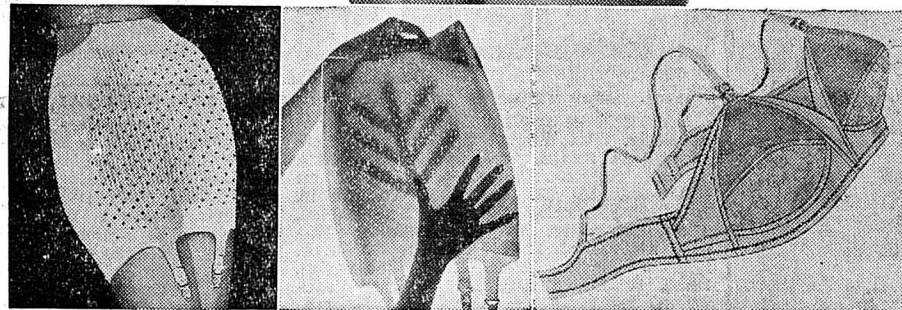

Playtex... la gaine en tube de renommée mondiale

Prodigieusement confortable!

Le FABRICON est encore plus élastique et surtout:

résistant à la déchirure!

Le FABRICON «à pores ouverts» laisse votre peau **respirer librement et sans entrave.**

Moule invisiblement votre silhouette!

Ni ourlet, ni couture, ni baleines! A l'instant lavé et sèche en quelques secondes.

Playtex High-Style, la gaine à corps haut, ne s'enroulant pas. Assure un maintien parfait.

Pour personnes plutôt fortes: Playtex Magic-Controller en FABRICON spécialement résistant et renforcé. Vous fait retrouver votre ligne juvénile!

Avec la gaine Playtex, portez aussi le soutien-gorge Playtex. Vos robes tomberont de nouveau comme neuves. Vous rayonnerez d'une nouvelle jeunesse!