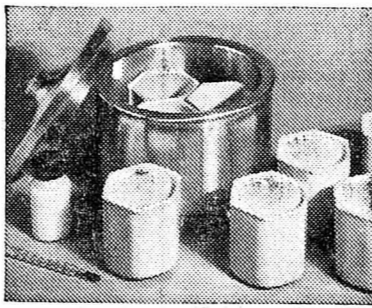

fraîche du pays
pour bouillir ou pour ragout
prête à cuire
à Fr. 3.— le ½ kg.
AU MAGASIN

LEHNHERR

GROS FRÈRES DÉTAIL
Trésor 4 Tél. 5 30 92

Y
O
G
H
O
U
R
T

APPAREIL SANITOR
complet avec 7 pots
Fr. 41.60

APPAREIL 3 POTS
Fr. 28.60