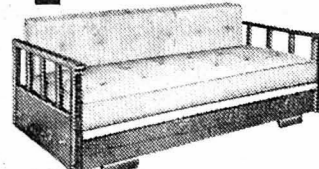

GRIFF MEUBLES BREVETES WALZENHAUSEN

Une attraction
au Comptoir de Neuchâtel

Représentant général: F. Dérameruz, Lausanne

HUILES DE CHAUFFAGE