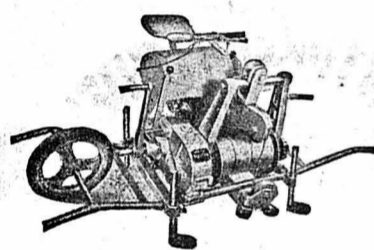

Viticulteurs
Modernisez-vous...
faites l'acquisition
d'un

MOTOTREUIL «RUEDIN»

pour la culture de votre domaine,
la vedette des machines viticoles

La maison expose au Comptoir de Neuchâtel

Représentant: Jean Ortlieb
Rue de la Côte 141 - Neuchâtel
Tél. 5 19 63

Mototreuil Ruedin
Vevey - Tél. (021) 5 26 51

Depuis 60 ans **COSMOS**