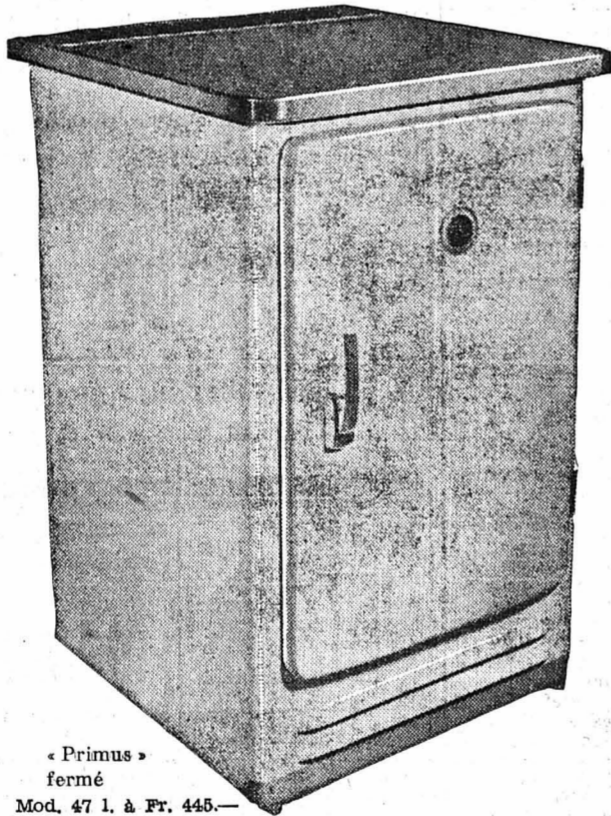

« Primus » fermé
Mod. 47 l. à Fr. 445.-

BÄHRE-JUWEL

nouveau modèles 1954, 60 litres.

Même forme et mêmes caractéristiques que le « Primus », mais avec 60 litres de contenance.

1. Autres avantages :
2. 3 portes - 4 étages.
   - Poignée métallique avec fermeture à clé.
   - 2 rayons dans la porte.
   - Dimensions : 82 x 55 x 56 cm.

575.-

ou depuis Fr. 29.- par mois

Venez voir ces deux nouveaux modèles qui vous raviront non seulement par une présentation impeccable, une qualité garantie, mais encore par des avantages techniques absolument inédits

En raison du succès que rencontrent ces deux frigos de classe, faites réserver dès aujourd'hui votre appareil, afin que vous puissiez en profiter dès les premières chaleurs

Toutes les autres marques en stock :
SIBIR - ODAG - BÄHRE - GIBSON
KELVINATOR - ENGLISH ELECTRIC, etc.

Quel que soit votre problème budgétaire, il existe toujours une solution grâce aux avantages du

CRÉDIT FAMILIAL

(sauf Sibir)

la formule qui révolutionne les ventes, puisqu'elle permet à chacun, quels que soient ses revenus, de profiter des progrès de la technique moderne sans déséquilibrer son budget : 6, 12, 18 mois de crédit sans intérêts, suivant vos charges de famille.

LE CRÉDIT FAMILIAL EST UN PROGRES SOCIAL

Escompte au comptant 3%

Aux visiteurs de notre exposition spéciale à l'Hôtel City, 1er étage, Neuchâtel

Chaque enfant accompagnant un visiteur recevra gratuitement et sans engagement un ballon lui permettant de participer à notre

GRAND CONCOURS GRATUIT ET PERMANENT

Grand concours pour les enfants

LACHER DE BALLONS CONCOURS DE DISTANCES

1er prix : 1 bicyclette ALLEGRO pour fillette, valeur Fr. 175.-
2me prix : 1 bicyclette « Allegro » pour garçonnet, valeur Fr. 170.-
et de nombreux autres prix tels qu'appareils de photographie, postes à galène complets, jeux électriques, etc.

PLUS DE Fr. 1000.- de prix

PROFITEZ de cette manifestation pour permettre à vos enfants de tenter gratuitement leur chance à notre grand concours.

Les prix sont exposés dans la vitrine de la Maison A. C. ANDREAN, cycles, Saint-Honoré, Neuchâtel

NOUS SOMMES MEILLEUR MARCHÉ
QUE VOTRE LESSIVEUSE

Faites un simple calcul et vous en conviendrez
Lavage-essorage dès 4 kg. 85 ct. le kg.
dès 12 kg. de linge cuisable 75 ct. le kg.

SALON-LAVOIR
Le Muguet

Service à domicile 5 42 08

BIOS

SI, à la fin de la journée, vous avez les pieds fatigués, enflés ou douloureux, faites-les examiner :

JEUDI 3 JUIN
de 9 h. à 18 h.

Un spécialiste BIOS sera à votre disposition pour s'entretenir avec vous de l'état de vos pieds. Cette consultation vous est offerte à titre gracieux par la maison BIOS. Profitez donc de l'occasion qui vous est présentée ! N'oubliez pas que, seuls, de bons pieds sont à même d'effectuer le travail journalier que nous exigeons d'eux.

Chaussures J. KURTH S.A.
3, rue du Seyon
NEUCHÂTEL