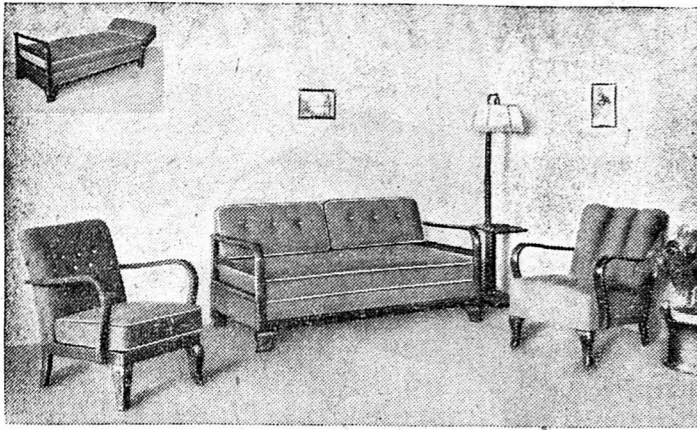

Le «STUDIO RECORD»... Une offre surprenante

Notre nouvel ensemble «RECORD» ne vous coûte, tissu compris, que **Fr. 499.-** ou par mois depuis Fr. 40.- DE NOTRE PROPRE FABRICATION Il se compose d'un magnifique divan-lit combiné et de deux beaux fauteuils confortables assortis, tissu solide, teinte au choix. Nombreuses autres combinaisons de studios à visiter chez

Meubles G. Meyer
NEUCHÂTEL

«De tous temps le spécialiste du bel intérieur»
Rues Saint-Maurice et Saint-Honoré

Ceintures pour messieurs

Belles nouveautés Très grand assortiment

BIEDERMANN
maroquinier
NEUCHÂTEL