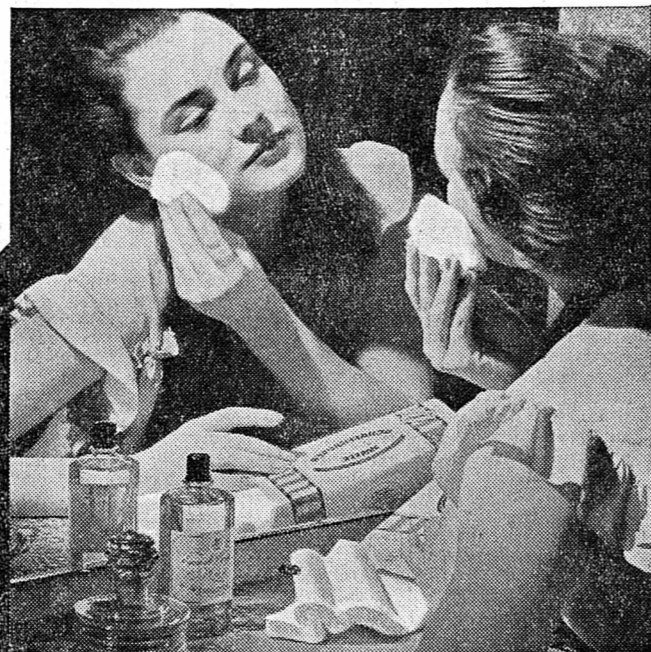

Pour tous les sports!
La vraie belle
Sestrière
« COSY »

pour hommes et garçonnets,
qualité supérieure indéformable
TOUTES TEINTES

chez
Savoie-Petitpierre S.A.
NEUCHÂTEL RUE DU SEYON

Une ouate destinée aux soins de beauté doit posséder quatre qualités précises: un pouvoir absorbant exceptionnel qui lui permet de recueillir aisément crèmes, toniques et make up; fibres longues qui ne restent pas collées au visage; pureté parfaite et agréable élasticité. Une telle ouate vous rend des services meilleurs et plus nombreux qu'une lavette, une éponge ou tout autre accessoire pour les soins du visage et du corps.