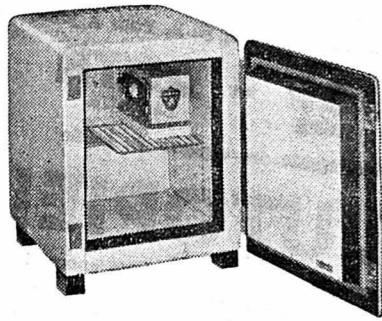

ARMOIRES FRIGORIFIQUES

MINERVA

Les armoires frigorifiques MINERVA sont des produits suisses de première qualité. Elles sont construites selon les tout derniers procédés de fabrication brevetés et leur système de réfrigération fonctionne sans discontinuer, absolument silencieux et antiparasite.

Le modèle de 40 litres peut se combiner avec une table ou être suspendu à une paroi.
Le modèle de 60 litres a la même hauteur que votre cuisinière, votre évier, etc.

MODÈLE M 40

Construction en métal Contenu 40 litres
Réglage automatique de la température

	Haut.	Larg.	Prof.
Dimensions extérieures	61	50	50 cm.
Dimensions intérieures	42	36	36 cm.

Tiroir spécial à viande
Grand tiroir à glace pour 21 cubes ou autres mets glacés
Grille réglable
Fermeture magnétique simple et pratique
Consommation de courant 90 Watts
Livrabie pour toutes tensions jusqu'à 250 Volts
Prix : Fr. 375.-
Prêt à l'emploi avec câble et fiche
Garantie 2 ans

MODÈLE M 60

Construction en métal Contenu 60 litres
Réglage automatique de la température

	Haut.	Larg.	Prof.
Dimensions extérieures	83	56	55 cm.
Dimensions intérieures	60	40	27 cm.

2 tiroirs à glace pour 30 cubes ou autres mets glacés
3 grilles (2 réglables)
Consommation de courant 130 Watts
Livrabie pour toutes tensions jusqu'à 250 Volts
Prix : Fr. 740.-
Prêt à l'emploi avec câble et fiche
Garantie 2 ans

H. BAILLOD & A.
NEUCHÂTEL

Tél. 5 43 21

Nous luttons contre la vie chère...