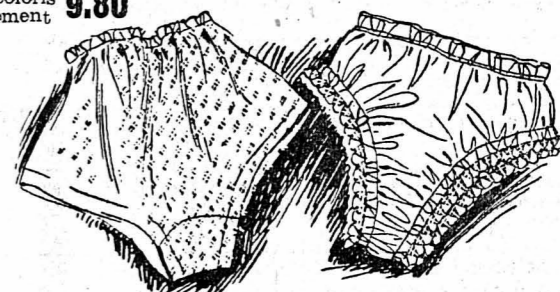

Slip
jersey laize, toutes teintes 40-46
Seulement **1.95**

Bikini
en jersey mat, garni dentelle au choix
Seulement **2.95**

Il faut voir cette offre de près naturellement

La Nouveauté sa
AU LOUVRE

NEUCHÂTEL