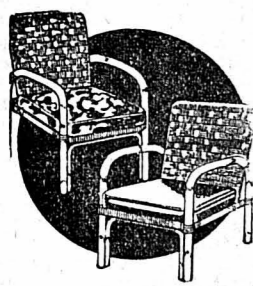

Ce fauteuil, pour votre balcon, avec ressort et coussin, bien rembourré, tissu de couleurs gaies, seulement **55.-**

Grand choix d'autres fauteuils en osier et malacca depuis Fr. 21.95

chez

Neuchâtel
Demandez catalogue gratuit

Tous les jours

BONDELLES
du lac
Fr. 1.90 le 1/2 kg.
et FILETS
Fr. 3.50 le 1/2 kg.
prêts à cuire

LEHNHERR
FRÈRES