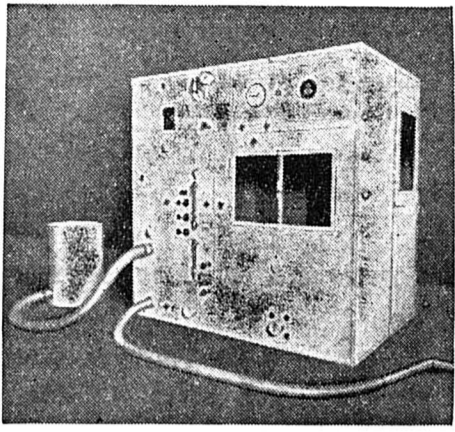

pour le nettoyage et l'épuration des plumes et duvets

Dans cette machine entièrement automatique, les plumes sont époussiérées, dégraissées par un lavage à la vapeur et séchées rapidement. Débarrassées de toutes les impuretés, elles reprennent l'aspect du neuf.