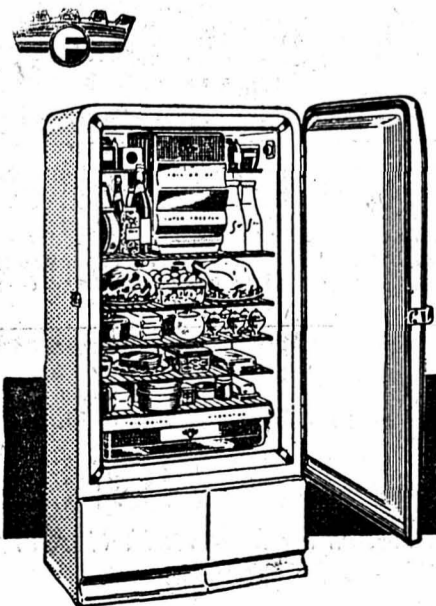

AGENT: Paul Emch, Colombier - Tél. (038) 6 34 31
SOUS-AGENTS: Perrot & Cie S. A., électricité, Neuchâtel, Saint-Honoré 5
Tél. (038) 5 18 36

DÈS AUJOURD'HUI
à 15 h. et à 20 h. 30

APOLLO

UN FILM FRANÇAIS DE LA PLUS HAUTE FANTAISIE
D'UN COMIQUE EXTRAORDINAIRE

1. avec
   Sophie DESMAREST
   •
   Jean TISSIER
   •
   Saturnin FABRE
   •
   Jean DESAILLY
   •
   DUVALEIX
   et
   Raymond BUSSIÈRES