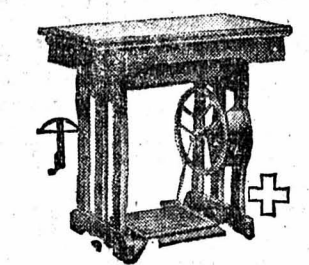

Meubles G. MEYER
Neuchâtel, tout comme vous échangez votre voiture. Mon service «ECHANGES» me permet de reprendre en compte, lors de tout achat, les meubles que vous désirez remplacer. Ainsi vous serez épargnés les multiples démarches nécessaires à la vente d'un mobilier d'occasion ayant cessé de vous plaire, et vous pourrez rénover facilement votre intérieur puisque votre dépense définitive en sera notablement réduite.

Demandez notre prospectus intéressant, s. v. pl.
Fabrique suisse de machines à coudre S.A. HELVETIA
Représentant pour le canton: M. Adrien CLOTTU, Cornaux. Téléphone 7 61 35

L'Anthracine

Pharmacie Coopérative
Grand'rue 6
Contre la toux, bronchite
SIROP SÉDATIF BROMI
Le flacon Fr. 2.75 avec ristourne

Contre la toux Sirop Emdé
Prix du flacon fr. 3.-
Pharmacie M. DROZ
Rue Saint-Maurice 2
Rue du Concert
Tél 5 34 44 *

boucherie
A vendre, dans le canton de Neuchâtel,
Affaire prospère, prix et acompte avantageux. Pour transactions: 45 à 50,000 francs. (Vente due uniquement à la maladie du propriétaire.) Toutes les machines nécessaires, inventaire abondant.
Renseignement sans frais et sans engagement par Sachwalter A. G. Schutzengasse 21, Zurich.

Pour faciliter l'essai de la nouvelle graisse — alimentaire
Orris
et généraliser son emploi, son prix vient d'être fixé à Fr. 1.- la boîte de 1/2 kg.
ZIMMERMANN S. A.

Les belles occasions
Une chambre à coucher noyer se composant de: une armoire à glace trois portes, une toilette glace ovale, une table de nuit dessus verre, un lit de milieu complet, literie bon crin animal, duvet et traversin, cette chambre à l'état de neuf, Fr. 720.-.
Une chambre à coucher en cerisier, également à l'état de neuf, se composant de: une grande armoire à trois portes et deux tiroirs bombés, porte du milieu vitrée, deux tables de nuit, une toilette grande glace, deux lits jumeaux, literie complète, bon orin, et duvet, seulement Fr. 850.-.
Meubles G. MEYER
Fog du Lac 31 - Neuchâtel
Rayon des occasions, 2me étage

VOTRE MAÇON
VOTRE CARRELEUR
FRANÇOIS COURVOISIER
GARANTIT UN TRAVAIL SOIGNÉ
Orangerie 2 NEUCHÂTEL Tél. 5 37 90

ÉCOLES PRIVÉES
INSTITUTS - PENSIONNATS

BERNE - Rossfeld - «LANDHAUS»
Pensionnat Ecole ménagère
Etude approfondie de l'allemand, anglais. Toutes branches de l'économie domestique. Situation merveilleuse. Grand jardin. Références, prospectus. Professeur et Mme WYMAN.

INSTITUT DE LANGUES ET DE COMMERCE
CHATEAU de MAYENFELS PRATTEL (Bâle-Campagne)
Pour jeunes gens de 10 à 18 ans. Éducation soignée, enseignement primaire, secondaire et commercial. Préparation aux classes supérieures. Nouveau bâtiment scolaire: installation moderne. Site magnifique. Prospectus gratuits. — Directeur: Th. JACOBS.

Collège Pierre Viret
3, Chemin des Cèdres (Chauderon) - LAUSANNE
Baccalauréats — Maturités
Raccordement aux collèges et gymnases
Avril 1937 - 23 élèves
Avril 1938 - 29 élèves
Février 1939 - 36 élèves
Pasteur P. Cardinaux, dir. Tél 3 35 99 ou 2 25 99