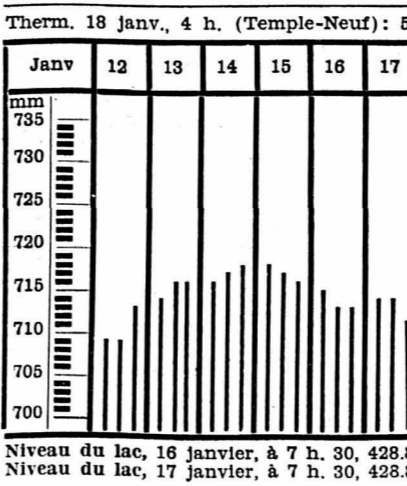

TRIBUNAL DE POLICE DE NEUCHÂTEL

Le tribunal de police de Neuchâtel a tenu hier une longue audience sous la présidence de M. Georges Béguin.

UN CHEVREUIL « VOLÉ »

Le monde des chasseurs demeure fidèle à des usages qui, s'ils sont assez peu connus du grand public, n'en sont pas moins aussi anciens que la chasse elle-même.

Fort de ce qui croissait son droit, M. J. C. écrit une lettre d'abord à P. D. pour lui dire que le chevreuil en question lui appartenait.

En conséquence, D. est libéré, mais il paiera les frais de la cause qui s'élèvent à 58 francs.

DES AUTOMOBILISTES NÉGLIGENTS

Sans doute les audiences futures vont-elles être en grande partie consacrées aux infractions aux mesures prises pour lutter contre la fièvre aphteuse.

UNE AFFAIRE DE DIFFAMATION

Une fort vilaine affaire de diffamation, qui s'est poursuivie jusqu'à près de 19 heures, a occupé entièrement l'audience de l'après-midi.

CHRONIQUE ARTISTIQUE

Dessins d'enfants à la Guilde des arts

Qu'à un simple appel, on apporte aussitôt cinq cents dessins d'enfants — dont il ne pourra être exposé que trois cents — cela ne prouve-t-il pas que ce sujet: « Dessins d'enfants » est captivant pour chacun.

leil ne rayonne derrière des montagnes, qu'il neige à gros flocons ou que des sapins cèdent presque sous d'épaisses couches blanches.

Observatoire de Neuchâtel

17 janvier. Température: Moyenne 8,4; Min. 5,3; Max. 11,0.

Bulletin de Zurich

Vers des assises juridiques dans notre ville

L'Institut de droit international siègera, cette année, à Neuchâtel

L'Institut de droit international est une association de juristes particulièrement versés dans la science et particulièrement actifs dans l'enseignement du droit international public et du droit international privé.

VIGNOBLE

CORTAILLOD. Conférences: «Le lac de Neuchâtel». C'est devant cent personnes, à peu près, venues de Saint-Blaise à la Béroche, qu'a commencé lundi soir la série de six conférences.

CONFÉRENCES: «Le lac de Neuchâtel»

C'est devant cent personnes, à peu près, venues de Saint-Blaise à la Béroche, qu'a commencé lundi soir la série de six conférences, ou plutôt le cours sur le lac de Neuchâtel, organisé par la Société de développement de Cortaillod.

CORRESPONDANCES

Le contenu de cette rubrique n'engage pas la rédaction du journal. A propos d'un accident: Cernier, le 13 janvier 1939.

MOTIERS Hautes eaux et fonte des neiges

(c) Le fohn soufflant avec violence depuis deux jours a fait fondre, comme par miracle, l'épaisse couche de neige qui recouvrait, dimanche encore, nos campagnes et nos chemins.

Cinéma scolaire

(c) Notre cinéma scolaire donne régulièrement chaque hiver quelques séances qui sont de plus en plus appréciées.

AUX MONTAGNES

LES PONTS La fonte des neiges

(c) Depuis deux jours, il n'a pas cessé de pleuvoir, aussi la neige a-t-elle presque disparu de notre vallée.

VAL-DE-RUZ

CHÉZARD - SAINT-MARTIN Concert de l'Union cadette

(c) Notre vaillante section de Cadets a donné samedi soir devant un nombreux auditoire un fort beau concert.

En pays fribourgeois

Un gros incendie près de Morat

(c) Un grand incendie s'est déclaré lundi matin, à Liebhofstorf, village situé dans le district du Lac, au-dessus de Morat.

Le feu a pris vers 5 heures, au restaurant de la localité, propriété de M. Aloys Schorro.

POMPES FUNÈRES CENTRAL-DEUIL

Advertisement for J. Keller, funeral home, listing services and contact information. Includes text: 'Monsieur Ernest JALLARD' and 'L'Imprimerie Centrale'.