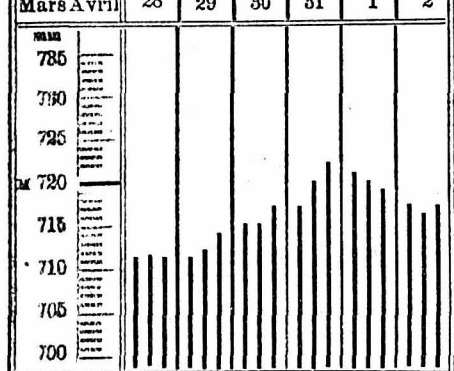

FEUILLE D'AVIS DE NEUCHÂTEL

BUREAUX : 3, Temple-Neuf, 3

Les lettres non affranchies ou anonymes ne sont pas acceptées.

ET DU

VIGNOBLE NEUCHÂTELOIS

RÉDACTION : 3, Temple-Neuf, 3

Les annonces reçues avant 3 heures (grandes annonces avant 11 h.) paraissent le lendemain.

RÉSUMÉ DES NOUVELLES

Journal d'annonces paraissant tous les jours, excepté le Dimanche

ABONNEMENTS

Table with columns for duration (1 an, 6 mois, 3 mois) and pricing for different subscription types.

3, RUE DU TEMPLE-NEUF, NEUCHÂTEL

Bureau d'administration et d'abonnements de la FEUILLE D'AVIS:

WOLFRATH & SPÉRLÉ, imprimeurs-éditeurs

TÉLÉPHONE

La vente au numéro a lieu:

Bureau du journal, kiosque, libr. Guyot, gare J.-S., par les porteurs et dans les dépôts

ANNONCES

Table with columns for advertising rates for various ad types and lengths.

BUREAU DES ANNONCES : RUE DU TEMPLE-NEUF, 3

Bulletin météorologique — Mars-Avril. Les observations se font à 7 h., 1 h. et 9 h.

OBSERVATOIRE DE NEUCHÂTEL

Table with columns for temperature, wind, and other meteorological data for March and April.

Gelée blanche le matin. Neige intermittente de 2 heures à 6 heures du soir.

Hauteurs du Baromètre réduites à 0

sivant les données de l'Observatoire (Hauteur moyenne pour Neuchâtel: 71,50m)

STATION DE CHAUMONT (altit. 1128 m.)

Table with columns for date, temperature, wind, and other weather data for Chaumont station.

Niveau du lac

Du 3 avril (7 h. du matin) 429 m. 530

PUBLICATIONS COMMUNALES

CONCOURS

La Commune de Pesex met au concours la fourniture et la pose, sur les nouveaux murs de clôture, le long du chemin de Violéry Sompplier, d'une barrière formée de montants en fer T supportant un treillis de fil de fer galvanisé à mailles de 31mm de côté.

IMMEUBLES A VENDRE

PROPRIÉTÉ A VENDRE

M. François Perdriat offre à vendre, de gré à gré, sa propriété de la Maladière, à Neuchâtel, entre la route cantonale de Neuchâtel à St-Blaise et le lac. Superficie: 2301 mètres carrés.

VENTES AUX ENCHÈRES

VENTE de BOIS

Samedi 7 avril 1900, la commune de Bevaix vendra par enchères publiques, dans ses forêts de Charcotted, de la Gotta et du Suif, le bois ci-après: 26 pièces de chêne mesurant environ 34 m³.

Enchères publiques à Boudry

Samedi 7 avril 1900, dès 8 heures du soir, M. Abram Devaud exposera aux enchères publiques, à l'hôtel du Lion, à Boudry, les immeubles suivants:

Table listing property details for Boudry, including articles 905, 906, 875, 876, etc., and their respective areas.

Pour renseignements, s'adresser au notaire soussigné. Boudry, le 16 mars 1900.

A. PÉRÉGAUX-DIELF, not.

ENCHÈRES PUBLIQUES

Le jeudi 5 avril 1900, dès les 10 heures du matin, au local de ventes, rue de l'Ancien-Hôtel-de-Ville, on vendra par voie d'enchères publiques les objets suivants:

1 canapé parisien grenat, 1 bicyclette marque Cottreaux Dijon, 1 table ronde bois dur, 1 bonheur du jour bois dur, 1 table ronde sapin, 2 tableaux paysages, 1 commode sapin, 2 chaises jonc, 1 étagère avec trois tiroirs noyer, 1 commode noyer, 1 table ronde quatre pieds, des liqueurs diverses ainsi que quelques articles d'épicerie et lainages.

Devant le Temple-Neuf, un char à pont neuf, et dès les quatre heures du soir, les enchères continueront pour la vente d'une voiture aux Fahys 15z.

La vente aura lieu au comptant et conformément à la loi sur la poursuite pour dettes et la faillite. Neuchâtel, 31 mars 1900. Office des Poursuites.

ANNONCES DE VENTE

Librairie A.-G. Berthoud Neuchâtel

Annuaire du commerce neuchâtois (Chapalay & Mottier) 1900. Neuchâtel, Chaux-de-Fonds, Locle et toutes les communes fr. 3 - Annuaire suisse spécial pour l'Horlogerie: bijouterie, relié fr. 3 - Annuaire du commerce suisse, (Chapalay & Mottier) 1900, 23me année, fr. 20 -

A VENDRE

un cheval de 4 ans, pouvant être utilisé pour la selle et la voiture; excellent trotteur, grande taille et de forte constitution. S'adr. à Rud. Kützi, à Cerber.

A remettre, pour le 24 juin, un magasin très bien situé, jouissant d'une ancienne et bonne clientèle. Convienait à une dame ou demoiselle. Peu de reprise. Adresser les offres sous E. W., poste restante, Yverdon.

Advertisement for 'OFFICES PHOTOGRAPHIQUES' with an image of a camera and a person, and contact information for Paul Donner.

POUTRELLES I U AVIS