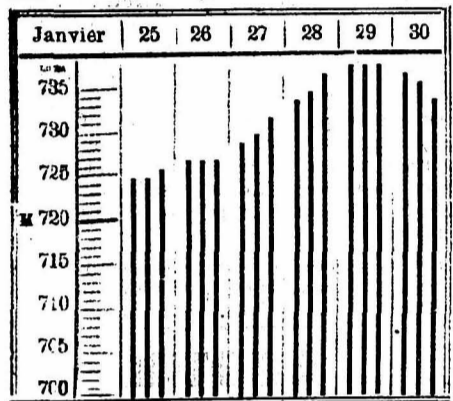

FEUILLE D'AVIS DE NEUCHÂTEL

BUREAUX: 3, Temple-Neuf, 3

Les lettres non affranchies ou anonymes ne sont pas acceptées. On s'abonne à toute époque.

ET DU

VIGNOBLE NEUCHÂTELOIS

RÉDACTION: 3, Temple-Neuf, 3

Les annonces reçues avant 4 heures (grandes annonces avant midi) paraissent le lendemain.

RÉSUMÉ DES NOUVELLES

Journal d'annonces paraissant tous les jours, excepté le Dimanche

Bulletin météorologique — JANVIER
Les observations se font à 7 h., 1 h. et 9 h.

OBSERVATOIRE DE NEUCHÂTEL

MOY. MOY. MAXI-MUM	MOY. MOY. MINI-MUM	MOY. MOY. MOY. MOY.	MOY. MOY. MOY. MOY.	MOY. MOY. MOY. MOY.	MOY. MOY. MOY. MOY.						
31	-3.6	-6.8	-0.1	735.8							

Forte gelée blanche le matin. Brumeux jusqu'à 2 heures.

Hauteurs du Baromètre réduites à 0 suivant les données de l'Observatoire

Hauteur moyenne pour Neuchâtel: 719^m5.

STATION DE CHAUMONT (altit. 1128 m.)

29	-4.7	+4.5	-5.6	677.8	NE	faibl.	conv
30	-6.4	+7.3	-7.4	679.4	"	"	clair

Du 29. Brouillard tout le jour.
Du 30. Givre. Brouillard jusqu'à 1 heure. Soleil l'après-midi. Ciel très clair le soir.

NIVEAU DU LAC:

Du 31 janvier (7 h. du m.): 429 m. 60
Du 1er février: 429 m. 60

PHARMACIE OUVERTE
demain dimanche:
A. DARDEL, rue du Seyon 4.

PUBLICATIONS COMMUNALES

COMMUNE D'AUVERNIER

Conformément à la loi, les contribuables domiciliés dans le ressort communal d'Auvernier, possédant des immeubles dans d'autres localités du canton, ainsi que les personnes non domiciliées dans cette commune mais qui y possèdent des immeubles, sont invités à faire parvenir au caissier communal, à Auvernier, jusqu'au 15 février prochain, une déclaration signée indiquant la situation, la nature et la valeur de ces immeubles. A défaut de cette déclaration, les contribuables seront taxés sans recours, car il ne sera pas tenu compte des déclarations antérieures. Auvernier, le 31 janvier 1896. 987 Conseil communal.

IMMEUBLES A VENDRE

A vendre, à la Béroche, quatre maisons, avec jardins et vergers, très bien situées. Eau sur les évier. S'adresser au notaire Ch.-E. Guinchard, à St-Aubin. 1014

Pour tonnelier

A vendre, à Neuveville, une maison avec belle cave et où un bon tonnelier pourrait s'installer pour sa profession. Conditions très favorables. S'adresser à M. Knüsel, coiffeur, Neuveville. 997

ANNONCES DE VENTE

JK CACAO SOLUBLE
PUR ET EN POUDRE fortifiant et nutritif, réunissant à la fois, arôme exquis, digestion facile et bon marché, le kilo produisant 200 tasses de chocolat. Au point de vue sanitaire, ce cacao se recommande à chaque ménage, il est hors ligne pour les convalescents et les constitutions délicates. Ne pas confondre ce cacao avec tous les produits de même nom, offerts trop souvent sans mérite aucun. La préparation de mon cacao est basée sur des procédés scientifiques pour obtenir cette qualité exquise.

KL. KLAUS
MOULIN SUISSÉ

Dépôts à Neuchâtel: MM. Ch. Petitpierre, Jul' Paugler, épier, et Albert Hafner, confiseur, MM. Banier, Bourgeois, Dardel, Guehbart, ph.; à Colombier: M. Th. Zürcher, confiseur; à Corcelles: M. Robert Péter, nég.; à St-Aubin: M. Samuel Zürcher, confiseur; à Boudry: M. Hubschmidt, nég.; à Cor-tailled: M. Alfred Pochon, négociant; à Neuveville: M. fmer, pharmacien. (H. 11.)

GELÉE DE VIANDE

ET
Bouillon de Poulet
spécialement préparés pour malades
CHEZ 966
ALBERT HAFNER, pâtissier
9, faubourg, de l'Hôpital, 9

Veau (génisse) à vendre à la vacherie des Saars, Neuchâtel. 1013c

BISCOTINS MATTHEY

Bons desserts économiques recommandés aux ménagères. — Seuls fabriqués d'après la véritable recette, Neuchâtoise et appréciés depuis plus de 20 ans.
En vente uniquement à la fabrique, rue des Moulins n° 19, Neuchâtel. 428
Se méfier des contrefaçons!
250 à 300
quintaux de foin à vendre, chez Mme Elise Magnin, à Coffrane. 955

CH. PETITPIERRE & FILS
NEUCHÂTEL