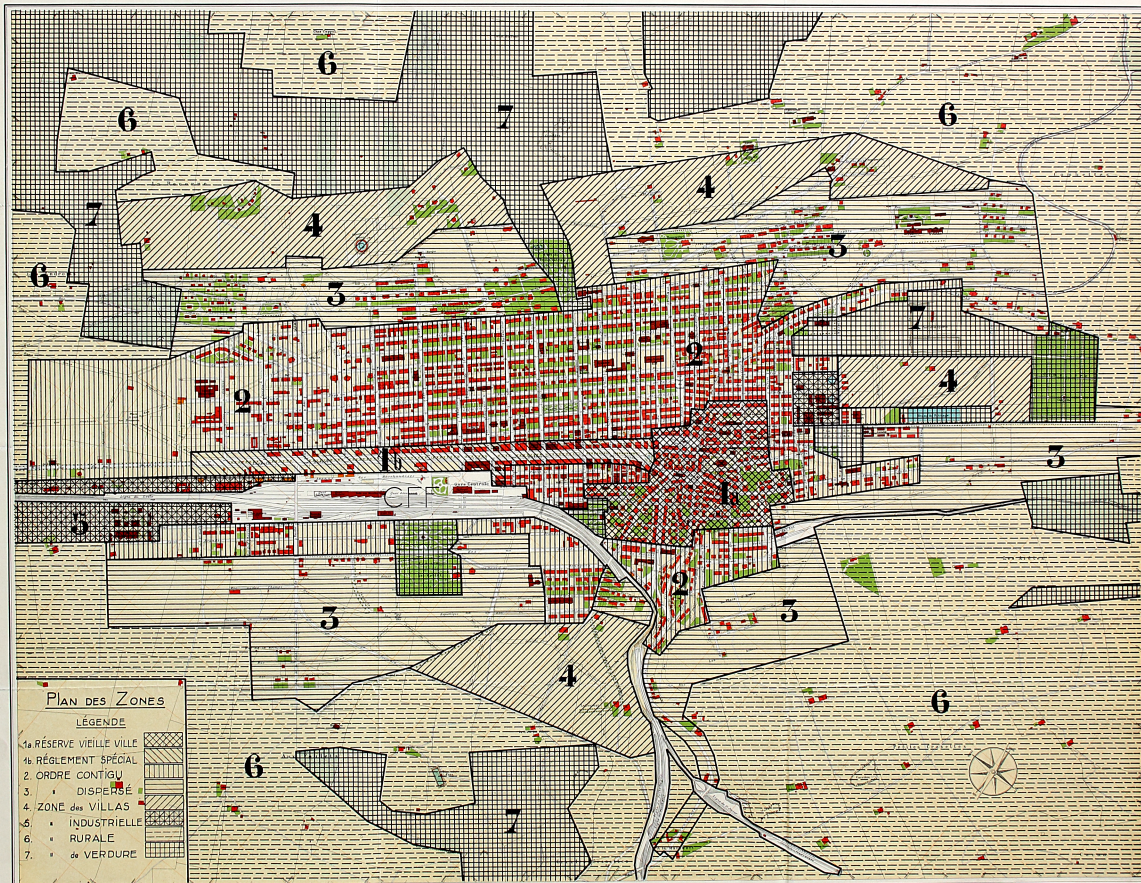

PLAN DE LA CHAUX-DE-FONDS

PLAN DES ZONES

LÉGENDE

1. RÉSERVE VIEILLE VILLE
2. RÉGLEMENT SPÉCIAL
3. ORDRE CONTIGU
4. DISPERSÉ
5. ZONE des VILLAS
6. INDUSTRIELLE
7. RURALE
8. de VERDURE

Échelle de 1:20000