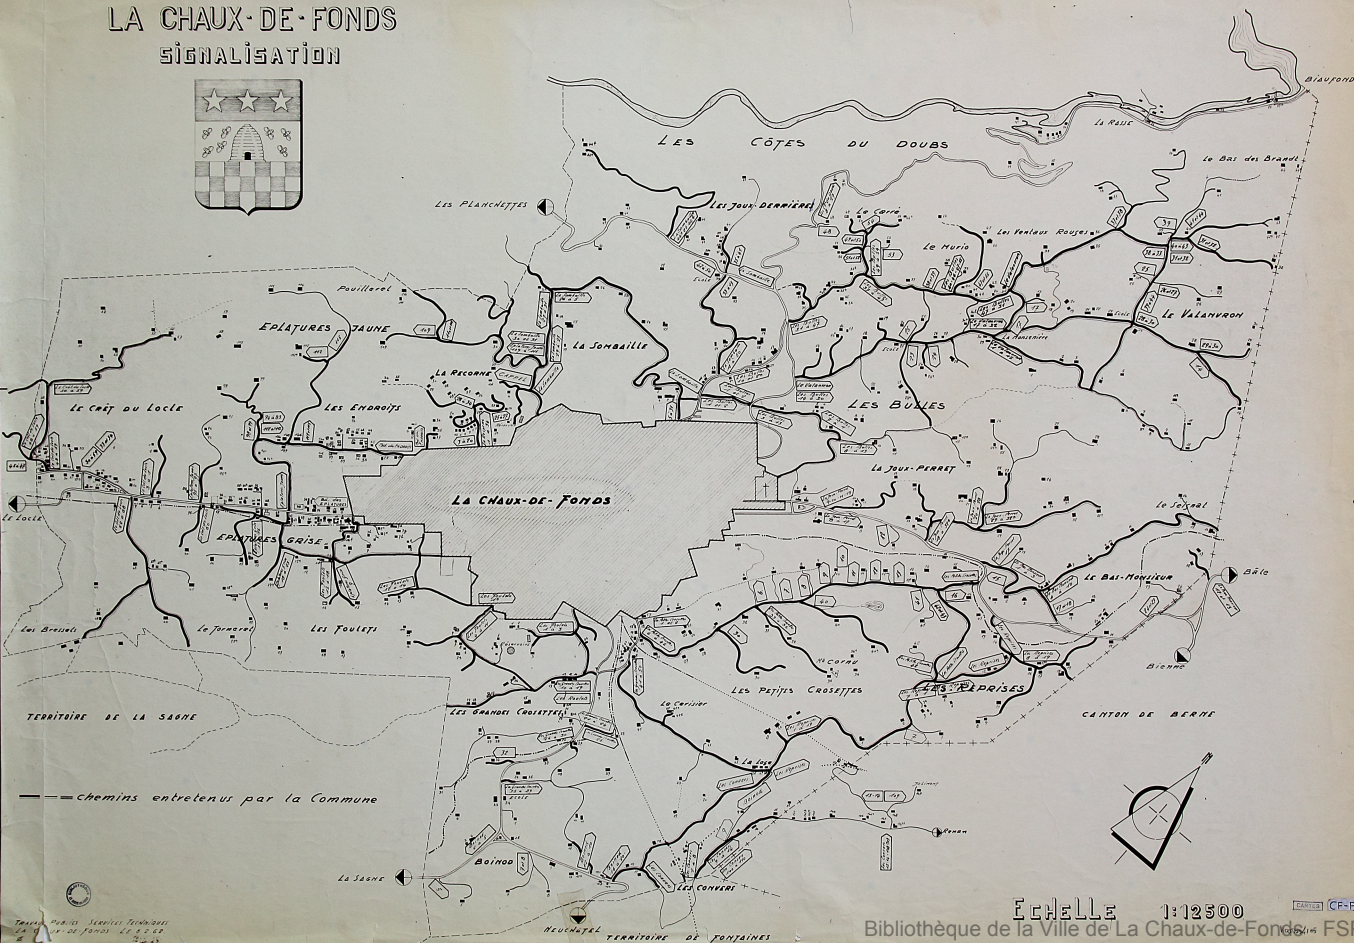

LA CHAUX-DE-FONDS

SIGNALISATION

Échelle 1:12500