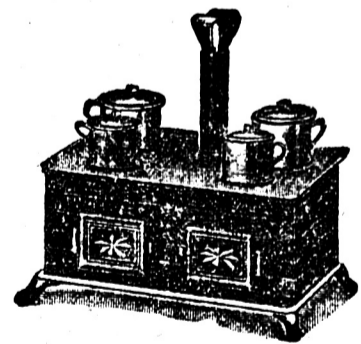

4174 Fourneau en fer verni joli modèle
grandeur : 15 x 10 cm. Fr. 2.95
17 x 11 cm. 4.25
20 x 13 cm. 7.25

4152 Halma jeu très en vogue, pour les adultes, avec plan pour :
2 joueurs : Fr. 2.25
4 " " 2.95

4148 Au Jardin zoologique jeu pour 6 personnes, représentant une gaie promenade mouvementée à travers un jardin zoologique
Petit modèle Fr. 1.75
Modèle moyen 2.95
Grand modèle 4.50

4147 Hallali jeu de chasse, très amusant pour 2 à 6 personnes
Petit modèle Fr. 1.75
Modèle moyen 2.95
Grand modèle 4.50

4149 Régate à voiles jusqu'à 8 joueurs, jeu très animé
Petit modèle Fr. 1.75
Modèle moyen 2.95
Grand modèle 4.50

4150 Course pédestre pour 6 personnes, très attrayant
Petit modèle Fr. 1.75
Modèle moyen 2.95
Grand modèle 4.50

4153 Jeu de dames - Jeu d'échec pions et figures en carton fort, plan pliant bien fini, très léger et facile à emporter
le jeu Fr. 3.50

4159 Mosaïque jeu genre Froebel, compositions faciles et attrayantes, pour garçonnets et fillettes, 2 grandeurs
Fr. 1.25 Fr. 1.50

4160 Loto complet belle boîte en bois
Fr. 1.95 Fr. 1.75

4154 Domino Lilliput, en bois, 28 pièces Fr. .95
Id., jolle boîte 2.95

4162 Cloche et marteau jeu très aimé de tout le monde
Petit modèle Fr. 2.50
Grand modèle 3.50

Voir notre Exposition d'Articles spéciaux pour Arbres de Noël