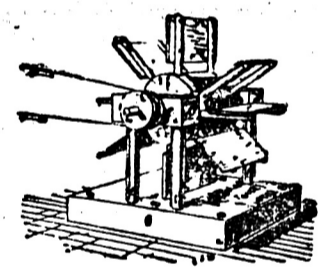

Boîte de construction en bois

avec matériel complet, très amusant pour nos enfants, en 10 grandeurs

Dlm, cm.	30-28	28-25	30-20	30-24
	11.50	6.50	5.50	4.90
	28-19	23-16	20-17	22-16
	3.60	2.95	2.50	1.95
			1.50	1.25

4102 Petite Poupée habillée tablier-robe, jupon, pantalon et bonnet, tête porcelaine yeux mobiles
 Hauteur : 21 cm.
 Fr. 4.50

4104 Poupée moderne, toute habillée, chaussée et chapeauté, tête porcelaine, yeux se fermant, cheveux soyeux
 Hauteur : 26 cm. Fr. 3.90
 Hauteur : 35 cm. Fr. 5.50

4127 „Dolly“ Superbe poupée entièrement articulée, riche chevelure, pouvant dormir

86 cm.	43 cm.	46 cm.
19.50	22.50	23.50
49 cm.	50 cm.	54 cm.
27.50	29.50	32.50

4138 Construction de machines grandeur du coffret 34 x 23 1/2 cm., contenant un riche matériel en bois et en métal pour la construction facile de machines susceptibles de marcher Fr. 12.75