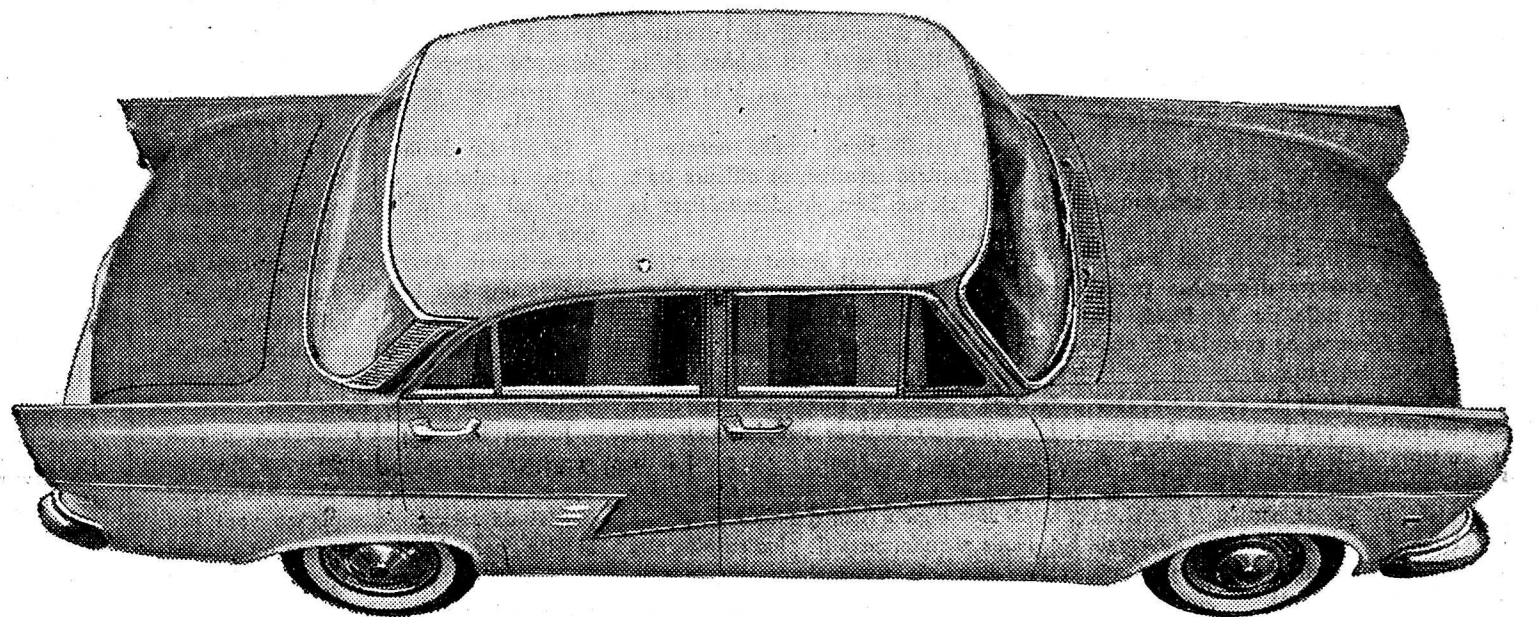

## PERFORMANCES...

Départ fulgurant, progression vive — et toujours  
en réserve cette énergie concentrée qui permet  
les plus beaux exploits.  
Avec de telles aptitudes, on n'hésite pas.  
On est confiant. On est sûr de soi!Vous êtes-vous déjà assis aux commandes  
de la FORD TAUNUS 17 M? Avez-vous éprouvé  
le brio de son remarquable moteur supercarré  
de 67 ch (SAE)? En 8 secondes, vous passez  
de 0 à 60 km/h... Vos départs seront rapides,  
vos dépassements sûrs.4 vitesses idéalement étagées au service d'une  
puissante mécanique: Vous serez à l'aise dans le  
flux de la circulation urbaine. Vous aurez  
vite franchi de longues distances. Vous gravirez  
allégrement les cols de montagne, même avec  
5 personnes et de nombreux bagages. —  
Hâtez-vous de venir l'essayer en toute liberté sur  
le parcours de votre choix.9/67 ch, versions à 2 et 4 portes,  
toute habillées de belles teintes modernes.  
Avec chauffage et dégivreur, **dès Fr. 8525.-**