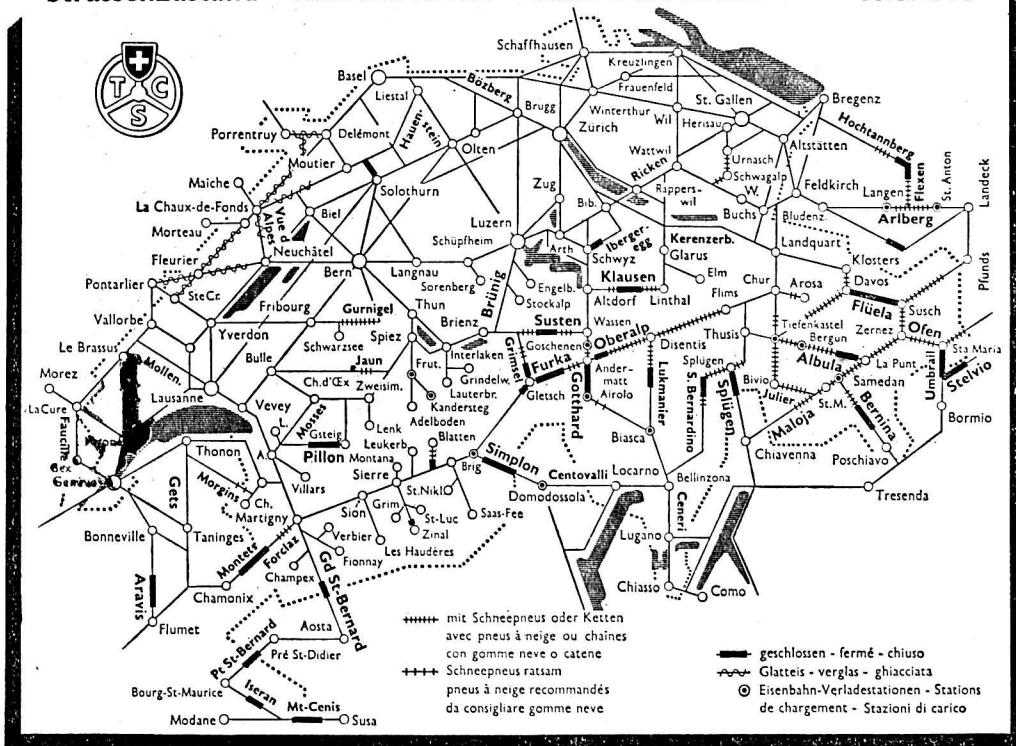

Strassenzustand Etat des routes Stato delle strade 10.3.1960

Apprenez à conduire à l'auto-école Romailer Montana - Crans

Patinoire de Viège Samedi 12 mars 1960 dès 19 h. 30 Finale de la Coupe suisse CP Zurich - HC Viège Entrée Fr. 3,- Location: Sierre: Epicerie Beauregard Sion: Grand Bazar Revaz

Pour la gorge GABA

Buck Ryan détective (Copyright by Cosmopress)

Comics panel 1: QUELQUES JOURS PLUS TARD... PENSEZ-VOUS DE MA MOUSTACHE? ...ET LE CHAPEAU EDEN? AGOUTEZ-Y CELA...

Comics panel 2: MÉCONNAISSABLE! MAINTENANT UN COUP D'OEIL SUR LE CHEMIN QUE LES ENCAISSEURS EMPRUNTENT POUR REVENIR DE LA BANQUE. PERSONNE NE POURRA VOUS RECONNAÎTRE... A SUIVRE

CAP CANAVERAL. — La fusée «Thor able» porteuse d'un planétocide de 40 kg. 500, destiné à tourner autour du soleil entre les orbites de la terre et de Vénus, a été lancée ce matin. Ce satellite est muni d'un émetteur capable d'envoyer à terre des signaux émis à plus de 80 millions de km. de notre planète.

Autos - Location et TAXIS AB Tél. (027) 2 37 62 A. BONVIN - SION