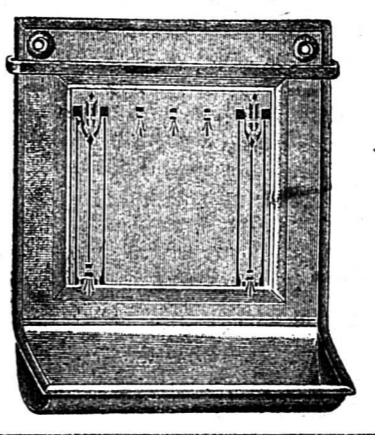

Porte-poches décor
fruits ou fleurs 3,90

Service à déjeuner
fine porcelaine décorée
9 pièces 12,50
15 pièces 15,50

Bidons à lait
aluminium
1 litre 1,90
1 1/2 litre 2,45
2 litres 2,90

Seaux de toilette émail
avec couvercle à bascule
8 litres 8,90
11 litres 9,90
Réelle occasion

Dos de lavabos
décor assorti 1,90

Bavettes toile cirée
la pièce cts. 0,50

Grand stock de Toiles cirées dans toutes les teintes depuis frs. 1,80 le mètre

LOTS A FR. 1,90

- 1 Spatule et 1 Fourchette à viande, fer étamé 1,90
- 1 Pot émail blanc, 1 litre 1,90
- 1 Cafetière brune et passoire à café 1,90
- 5 Tasses belle faïence blanche, avec anse 1,90
- 1 Plat à beurre et 1 sucrier 1,90
- 1 Jolie glace, encadrée 1,90
- 1 Sucrier porcelaine blanche et 6 cuillères à café 1,90
- 1 Sucrier porcelaine décorée et 1 passoire nickelée 1,90
- 1 bon couteau de poche, 4 outils 1,90
- 1 casserole aluminium, 1 1/2 litre 1,90
- 1 Cuvette émail 30 cm. 1,90
- 3 grands bols blancs 1,90
- 1 série Pots à lait, différentes formes, la pièce 1,90
- 1 Râpe à fromage, 1 entonnoir et 1 passoire 1,90
- 1 Porte-fers et 1 moule à gâteaux 1,90
- 1 Casserole acier, 4 litres 1,90
- 6 Couteaux de table, acier garanti 1,90
- 1 Pot en terre, 2 litres, et 5 petits bols blancs 1,90
- 1 Sac à provisions, bonne toile cirée noire etc., etc. 1,90

BAQUETS GALVANISÉS

9 litres, qualité extra forte	frs. 3,25
10 — — — — —	3,45
12 — — — — —	3,95
14 — — — — —	4,35
18 — — — — —	4,85
24 — — — — —	5,35
32 — — — — —	6,15

10% de rabais sur toutes les autres articles en magasin

E. CONSTANTIN, Sion

Téléphone 307 — PLACE DU MIDI — Téléphone 307
Les expéditions par poste se font par retour du courrier