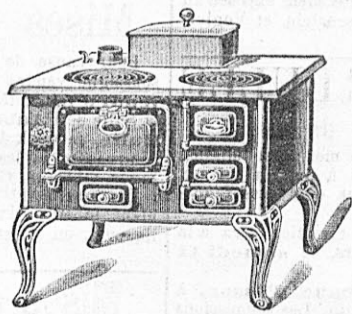

Parfait fonctionnement
garanti.

Fourneaux-Potagers avec four
et bouillotte, depuis 50 fr.

A louer :

un appartement de 3 chambres, cuisine
et dépendances, bien exposé au soleil, chez
M. Klinguely, avenue du Tirage, Bulle.

A vendre

jeudi 9 juin, 3 bonnes juments, dans
les écuries du Cercle catholique, Bulle.
Ph. Mooser, Corbières.

Banque cantonale fribourgeoise.

Fondée en 1851.

Agences à Bulle, Estavayer, Morat et Châtel-St-Denis.

Capital social 2,400,000 fr. — Réserves 370,000 fr.

Escompte de billets et d'effets de change.
Ouverture de crédits en compte courant garantis par cautionnement, nantissement ou
garance de dam.
Avances sur nantissement de titres et valeurs.
Achat et vente de fonds publics. Ordres de bourse. Caveau blindé pour garde de titres et
valeurs diverses.
Encasement de traites et coupons sur tous pays.
La Banque reçoit en tout temps des dépôts en compte courant ou à terme ; elle émet des
obligations à 3 ou 5 ans. 501

Hôtel-de-Ville, Gruyères.

Le soussigné a l'honneur de porter à la connaissance du public qu'il dessert
le susdit hôtel. Consommations de 1er cho x, service soig é, chambres meub-
lées, pension, grande salle pour sociétés. — Téléphone.

E. Corminbœuf-Ducotterd.

Hôtel Moderne, Bulle

les 9 (jour de foire), 11 et 12 juin

CONCERTS

donnés par les Bohêmes d'Art.

Entrée libre.

VINS ROUGES & BLANCS

(garantis naturels.)

à 38, 40, 45, 50, 55 et 60 cent. le litre.

Fûts de 50 à 600 litres à disposition. — Envoi des échantillons et prix-
courants franco sur demande. — Se recommande.

Francisco RIBES, à BULLE.

Apprentie tailleuse

pour hommes et femmes est demandée chez
Mme Marie Boschung-Mivroz, Bulle.

A vendre

un bon chien dressé pour l'attelage.
S'adresser à Haasenstein et Vogler, sous
H953B.

A vendre

de gré à gré, à bas prix, 200 m. treillis
de 1 et 2 m. de large et une quarantaine
de tuteurs de 2 m. 50.
S'adresser à Gilbert Barras, Broc.

Bonne pension

dans famille bourgeoise.
S'adresser à l'agence Haasenstein et Vo-
gler, Bulle.

J'offre

Montres nickel à fr. 5, 8, 10, 15.
Montres nickel à clef à fr. 12, 15, 16.
Montres argent p^r dames, à fr. 12, 15,
18, 20, 22, etc.
Montres argent p^r messieurs, à fr. 15,
18, 20, 25, etc.
Montres argent, très fortes boîtes, à re-
montoir ou à clef, fonds sujets agricoles,
à fr. 24, 25, 26.
Montres Or p^r dames, à fr. 35, 40, 50,
80, 100, etc.
Montres Or p^r messieurs, à fr. 80, 100,
150, etc.

Grand assortiment de
MONTRES DE PRÉCISION
Zenith, Longines, Omega.

L. DELABAYS
Horlogerie-Bijouterie
BULLE

La Fabrique de chocolat Cailler, à Broc

engage constamment de
jeunes ouvriers et ou-
vrières.

S'y adresser.

Pour vendre ou acheter RAPIDEMENT

Domaines, Terrains, Immeubles, Vil-
las, Hôtels, Fabriques, Fonds de
Commerce, Associations, Commandi-
taires, Prêts Hypothécaires, etc.,
écrivez au

Crédit Immobilier

1 bis, rue Dancet, Genève

Etude & visite sur place GRATUITE.
Maison de confiance. Discretion.
Relations très étendues en Suisse &
Etranger. Solution rapide.