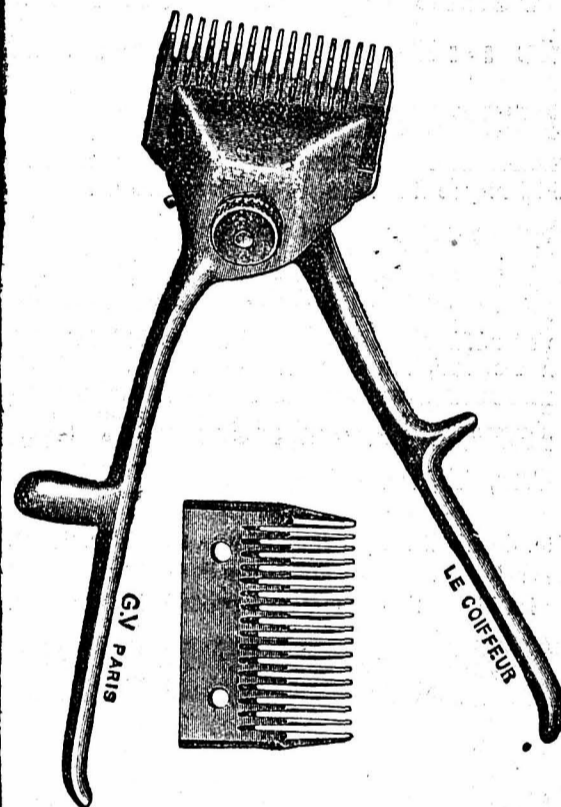

du meilleur marché

Prix fixe

au plus fin

Service réel

ADLER

La Chaux-de-Fonds

Rue Léopold-Robert 51