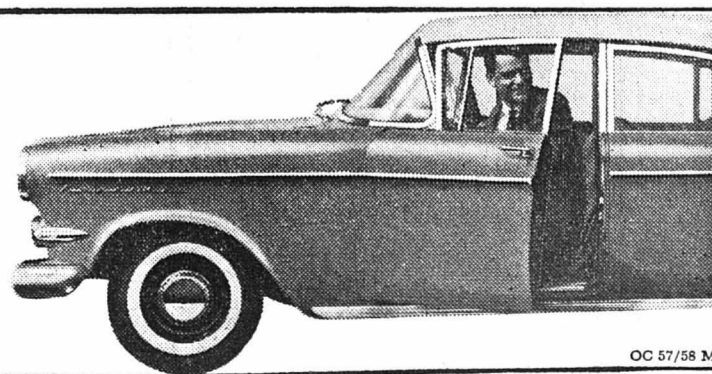

4 innovations importantes caractérisent la nouvelle Capitaine:

1. sa tenue de route remarquable,
2. ses freins plus puissants,
3. ses glaces panoramiques,
4. son moteur 6-cylindres développant 96 CV

Prix: Opel Capitaine fr. 12 950.-
Opel Capitaine «L», avec équipement de luxe fr. 13 950.-
A quand un essai?