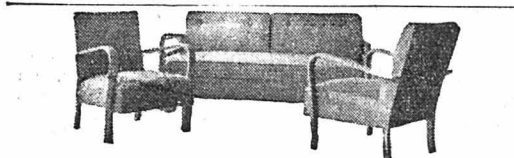

SALON 3 PIÈCES

comme le cliché — tissu à
choix, vert, brique ou crème Fr. 340.-
Couche transformable en lit à une place.
W. Kurth, avenue de Morges 9, Lausanne
Tél. (021) 24 66 66

STOPPAGE D'ART TEINTURERIE OBRECHT NEUCHÂTEL SEYON 5e TÉL. 5 22 40

Pour l'ENTRETIEN de votre

MACHINE À LAVER

téléphoner le matin au (038) 5 91 97

Révisions • Réparations
On se rend sur place

VILLAS **ACTIVIA**
WEEK-END Neuchâtel
IMMEUBLES Tél. (038) 5 51 68
TRANSFORMATIONS

CRÉE - CONSTRUIT - TRANSFORME
Demandez-nous un projet

Orchestre

de deux ou trois musiciens est cherché pour
le Nouvel-An. Faire offres au Buffet de la
Gare, Saint-Imier.

A vendre

manteau
pattes d'astrakan

250 fr., 2 autres, noirs,
en bon état, taille 42-44,
60 fr. et 40 fr. — Tél.
5 28 13.

Salle de la Paix - Neuchâtel

Samedi 15 novembre 1958, à 20 h. 15

COUPE des VARIÉTÉS

offerte par CANADA-DRY

avec les chanteurs de la Télévision
à la guitare **MIG ET MAC** romande

Frantz Meyer
le roi du mime
et sa partenaire

Les 3 Bebson's
fantaisistes

Les Pygmées les juniors de l'accordéon

Spectacle unique - Des variétés du tonnerre

Dès 23 heures **GRAND BAL** avec
Teddy Melody

Entrée Fr. 2.50 (danse comprise), enfants Fr. 1.—
Location: Jeanneret-musique, Seyon 28